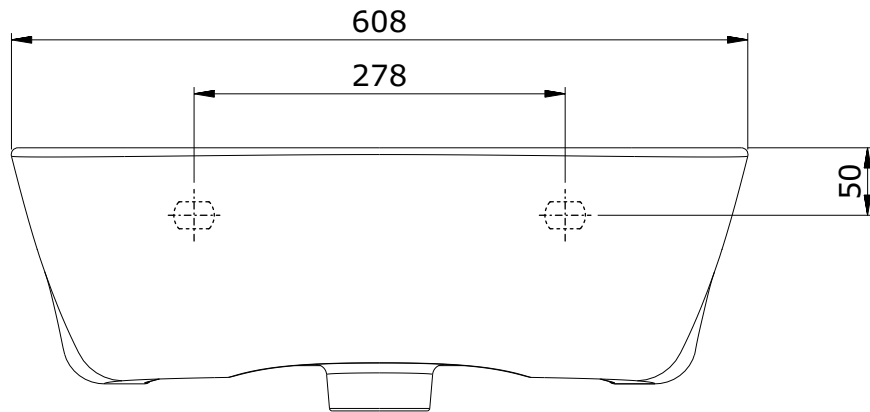

Cetus
cod.: 110310
ver.: 01

descrição: lavatório 60
description: 60 basin
description: lavabo 60

sanindusa®

Os produtos apresentados seguem especificações técnicas internas da SANINDUSA.
As medidas apresentadas estão sujeitas às tolerâncias e variações naturais da cerâmica pelo que serão sempre orientativas.
Reservamos o direito de fazer alterações técnicas que permitam melhorar a funcionalidade dos nossos produtos, sem aviso prévio.

The presented products follow technical specifications from SANINDUSA.
The dimensions of the pieces are subject to natural ceramic tolerances and variations and will be always orientative.
We reserve the right to introduce technical improvements in our products without previous advice.

Les produits présentés suivent les spécifications techniques internes de Sanindusa.
Les dimensions indiquées sont données à titre indicatif et bénéficient des tolérances usuelles de l'industrie de la céramique.
Nous nous réservons le droit de procéder aux modifications techniques, sans préavis, qui permettraient d'améliorer les fonctionnalités de nos produits.