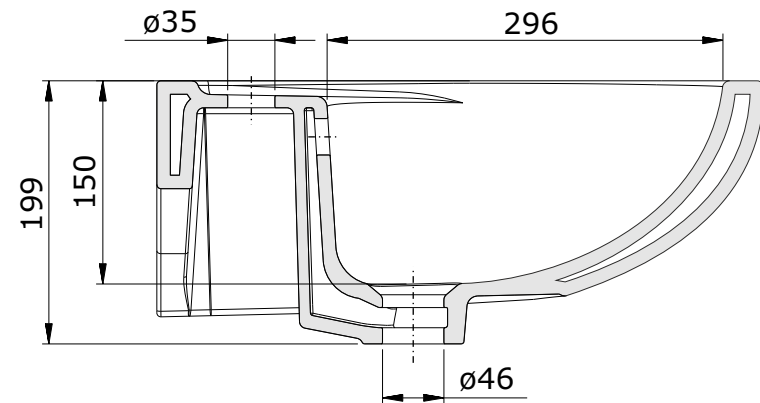

Cetus
cod.: 110310
ver.: 01

descrição: lavatório 60
description: 60 basin
description: lavabo 60

sanindusa®

Os produtos apresentados seguem especificações técnicas internas da SANINDUSA.
As medidas apresentadas estão sujeitas às tolerâncias e variações naturais da cerâmica pelo que serão sempre orientativas.
Reservamos o direito de fazer alterações técnicas que permitam melhorar a funcionalidade dos nossos produtos, sem aviso prévio.

The presented products follow technical specifications from SANINDUSA.
The dimensions of the pieces are subject to natural ceramic tolerances and variations and will be always orientative.
We reserve the right to introduce technical improvements in our products without previous advice.

Les produits présentés suivent les spécifications techniques internes de Sanindusa.
Les dimensions indiquées sont données à titre indicatif et bénéficient des tolérances usuelles de l'industrie de la céramique.
Nous nous réservons le droit de procéder aux modifications techniques, sans préavis, qui permettraient d'améliorer les fonctionnalités de nos produits.