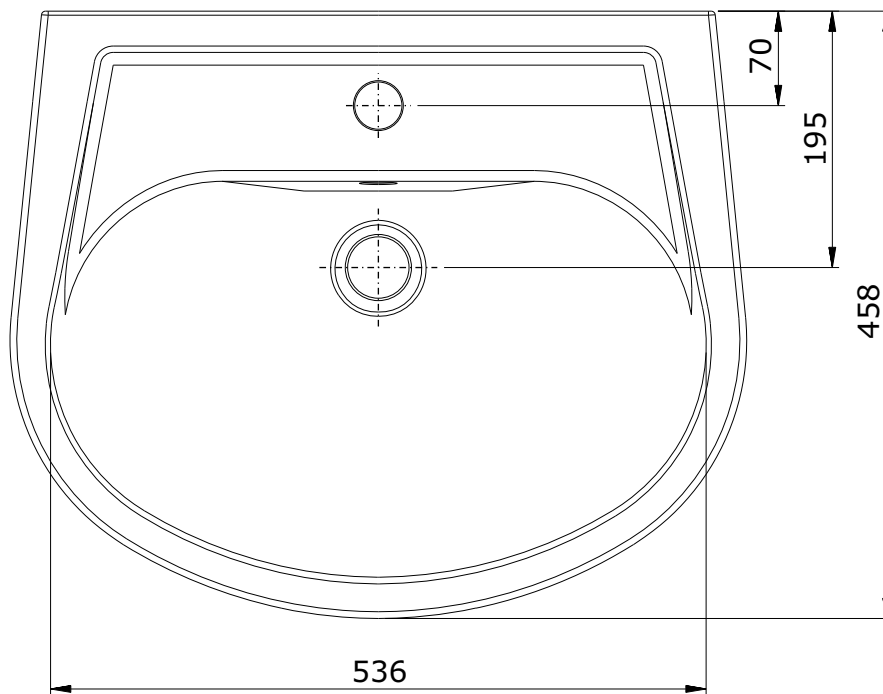

Cetus
cod.: 110310
ver.: 01

descrição: lavatório 60
description: 60 basin
description: lavabo 60

sanindusa®

Os produtos apresentados seguem especificações técnicas internas da SANINDUSA.
As medidas apresentadas estão sujeitas às tolerâncias e variações naturais da cerâmica pelo que serão sempre orientativas.
Reservamos o direito de fazer alterações técnicas que permitam melhorar a funcionalidade dos nossos produtos, sem aviso prévio.

The presented products follow technical specifications from SANINDUSA.
The dimensions of the pieces are subject to natural ceramic tolerances and variations and will be always orientative.
We reserve the right to introduce technical improvements in our products without previous advice.

Les produits présentés suivent les spécifications techniques internes de Sanindusa.
Les dimensions indiquées sont données à titre indicatif et bénéficient des tolérances usuelles de l'industrie de la céramique.
Nous nous réservons le droit de procéder aux modifications techniques, sans préavis, qui permettraient d'améliorer les fonctionnalités de nos produits.