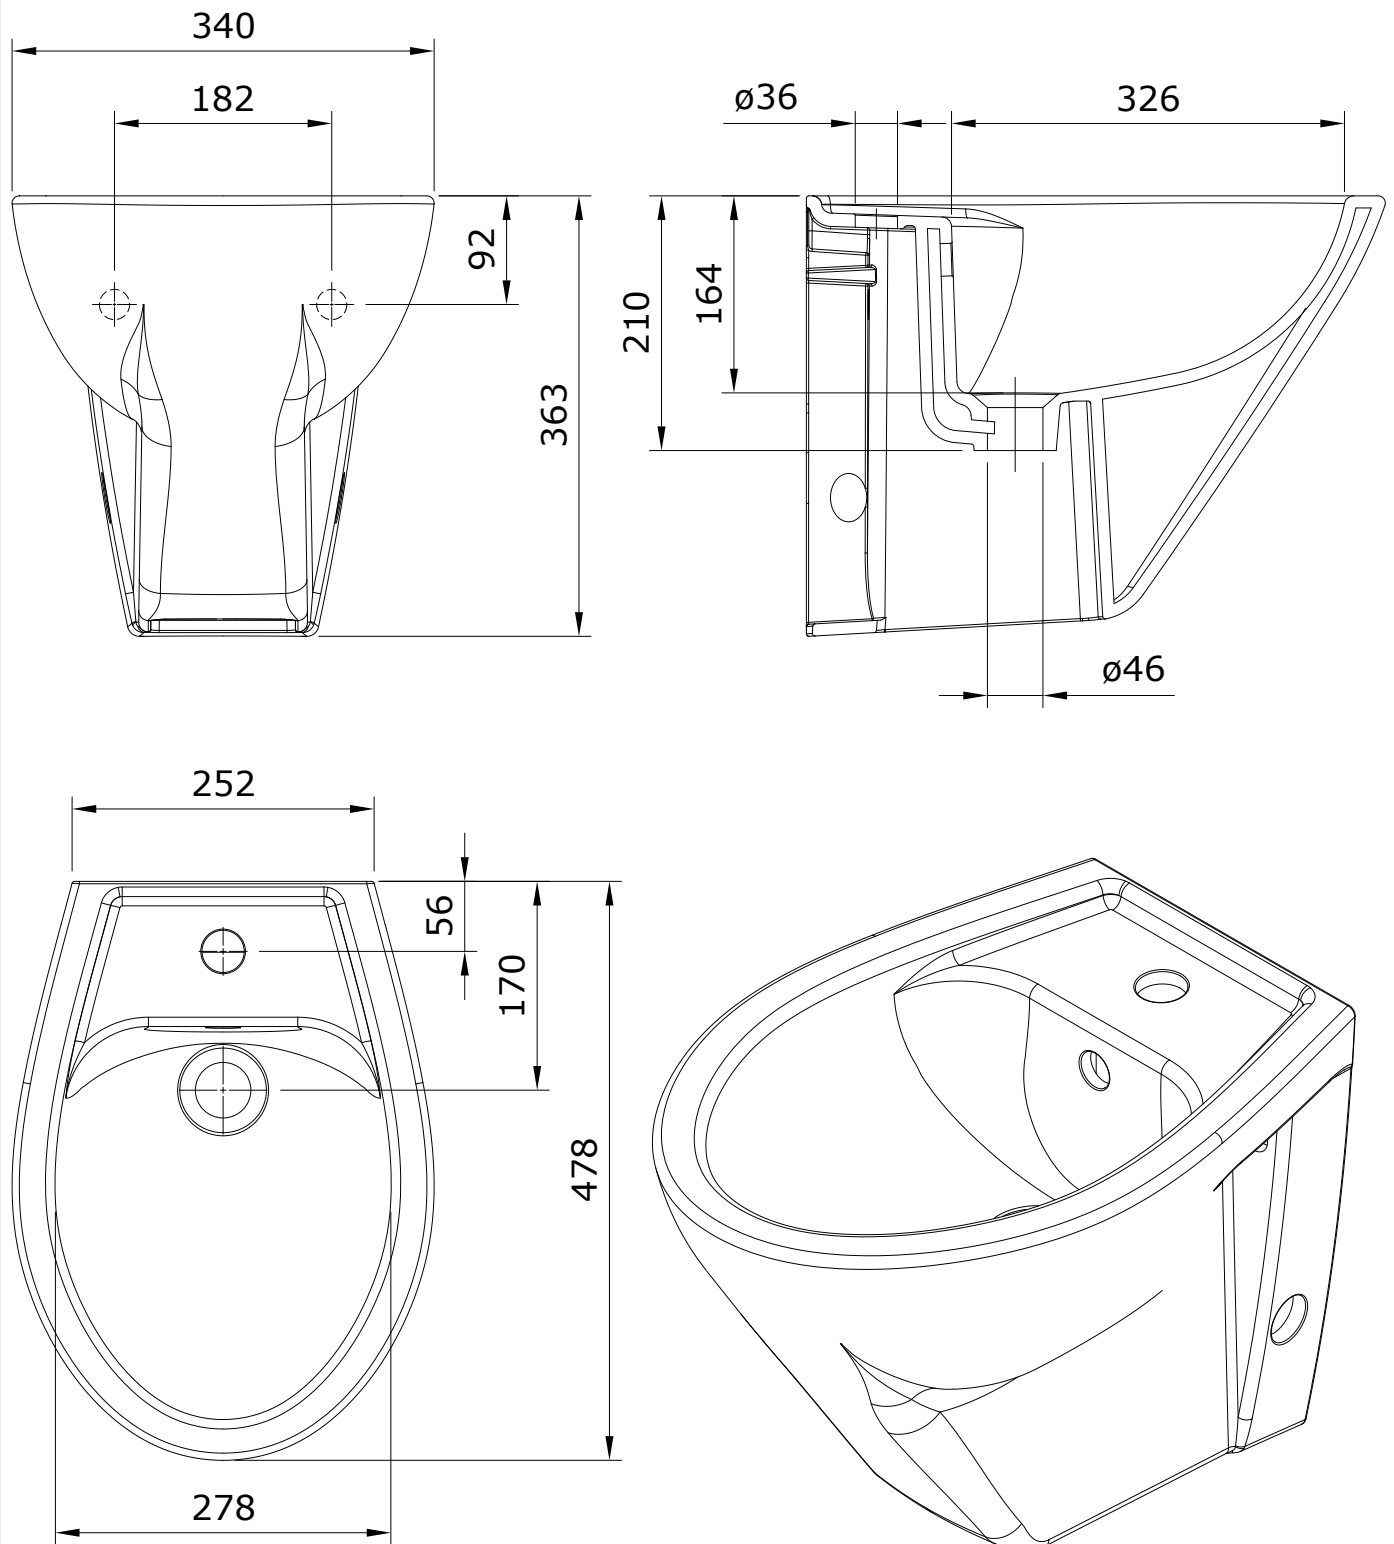

Cetus
cod.: 110440
ver.: 00

descrição: bidé suspenso 48
description: 48 wall hung bidet
description: bidet suspendu 48

sanindusa®

Os produtos apresentados seguem especificações técnicas internas da SANINDUSA.
As medidas apresentadas estão sujeitas às tolerâncias e variações naturais da cerâmica pelo que serão sempre orientativas.
Reservamos o direito de fazer alterações técnicas que permitam melhorar a funcionalidade dos nossos produtos, sem aviso prévio.

The presented products follow technical specifications from SANINDUSA.
The dimensions of the pieces are subject to natural ceramic tolerances and variations and will be always orientative.
We reserve the right to introduce technical improvements in our products without previous advice.

Les produits présentés suivent les spécifications techniques internes de Sanindusa.
Les dimensions indiquées sont données à titre indicatif et bénéficient des tolérances usuelles de l'industrie de la céramique.
Nous nous réservons le droit de procéder aux modifications techniques, sans préavis, qui permettraient d'améliorer les fonctionnalités de nos produits.