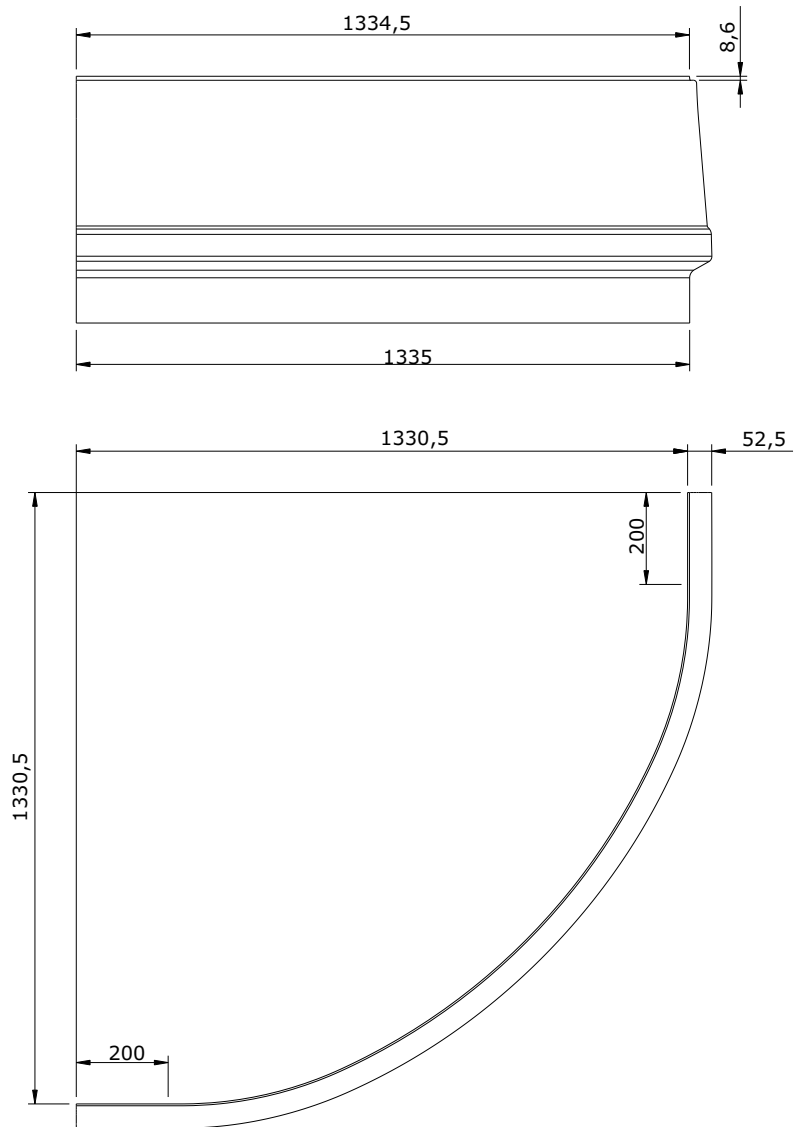

série: Rita

descrição: Painel

sanindusa®

código: 801003

revisão: 00

Os produtos apresentados seguem especificações técnicas internas da SANINDUSA.

As dimensões são meramente indicativas.

Reservamos o direito de fazer alterações técnicas que permitam melhorar a funcionalidade dos nossos produtos, sem aviso prévio.

The presented products follow technical specifications from SANINDUSA.

The dimensions of the pieces are merely a reference.

We reserve the right to introduce technical improvements in our products without previous advice.