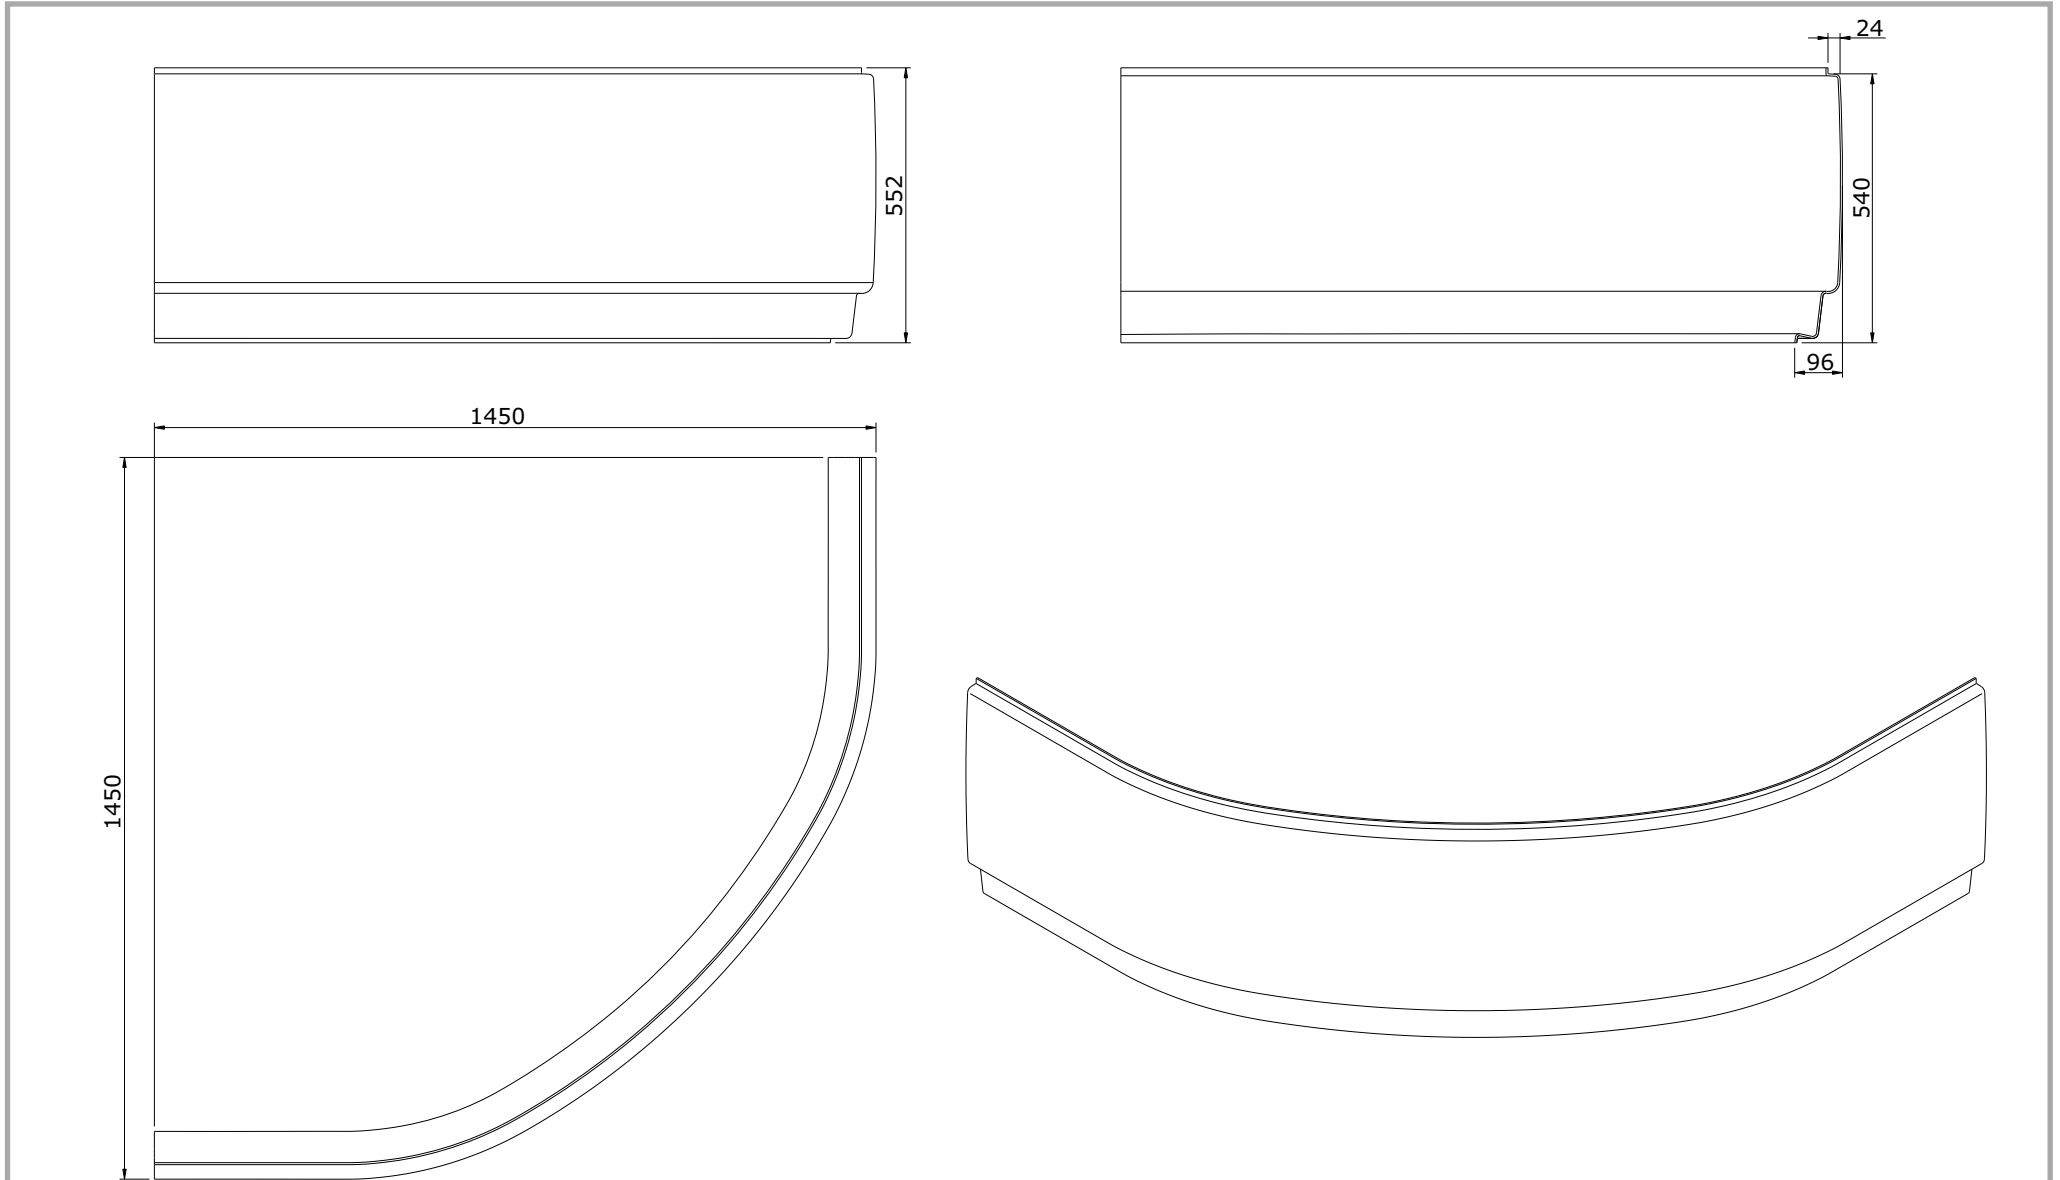

série: Alfa

descrição: painel de canto

sanindusa®

código: 801104

revisão: 00

Os produtos apresentados seguem especificações técnicas internas da SANINDUSA.

As dimensões são meramente indicativas.

Reservamos o direito de fazer alterações técnicas que permitam melhorar a funcionalidade dos nossos produtos, sem aviso prévio.

The presented products follow technical specifications from SANINDUSA.

The dimensions of the pieces are merely a reference.

We reserve the right to introduce technical improvements in our products without previous advice.