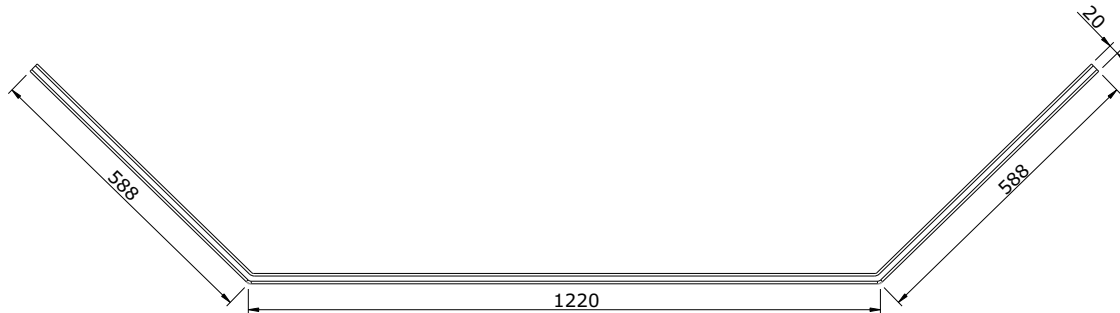

série: Rimini

descrição: painel para banheira

código: 801403

revisão: 00

sanindusa®

Os produtos apresentados seguem especificações técnicas internas da SANINDUSA.

As dimensões são meramente indicativas.

Reservamos o direito de fazer alterações técnicas que permitam melhorar a funcionalidade dos nossos produtos, sem aviso prévio.

The presented products follow technical specifications from SANINDUSA.

The dimensions of the pieces are merely a reference.

We reserve the right to introduce technical improvements in our products without previous advice.