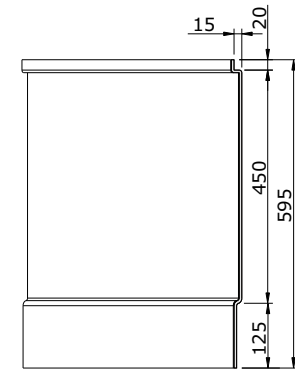

série: Rimini

descrição: painel para banheira

código: 801403

revisão: 00

sanindusa®

Os produtos apresentados seguem especificações técnicas internas da SANINDUSA.

As dimensões são meramente indicativas.

Reservamos o direito de fazer alterações técnicas que permitam melhorar a funcionalidade dos nossos produtos, sem aviso prévio.

The presented products follow technical specifications from SANINDUSA.

The dimensions of the pieces are merely a reference.

We reserve the right to introduce technical improvements in our products without previous advice.