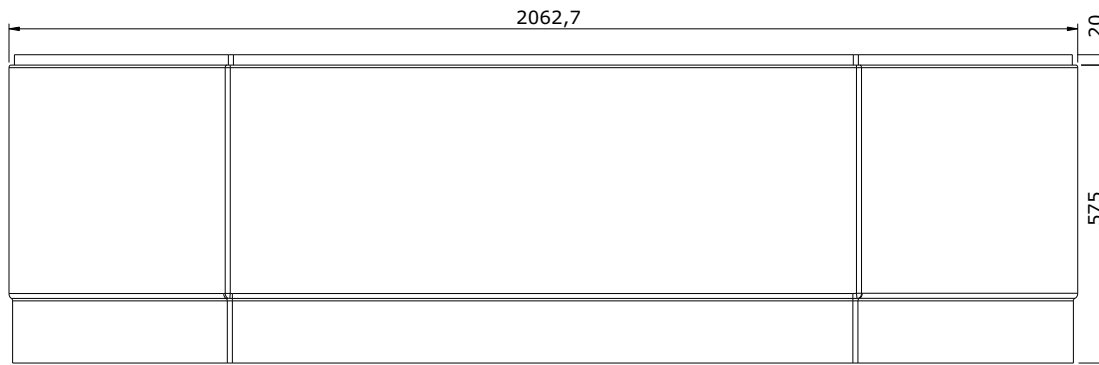

série: Rimini

descrição: painel para banheira

código: 801403

revisão: 00

sanindusa®

Os produtos apresentados seguem especificações técnicas internas da SANINDUSA.

As dimensões são meramente indicativas.

Reservamos o direito de fazer alterações técnicas que permitam melhorar a funcionalidade dos nossos produtos, sem aviso prévio.