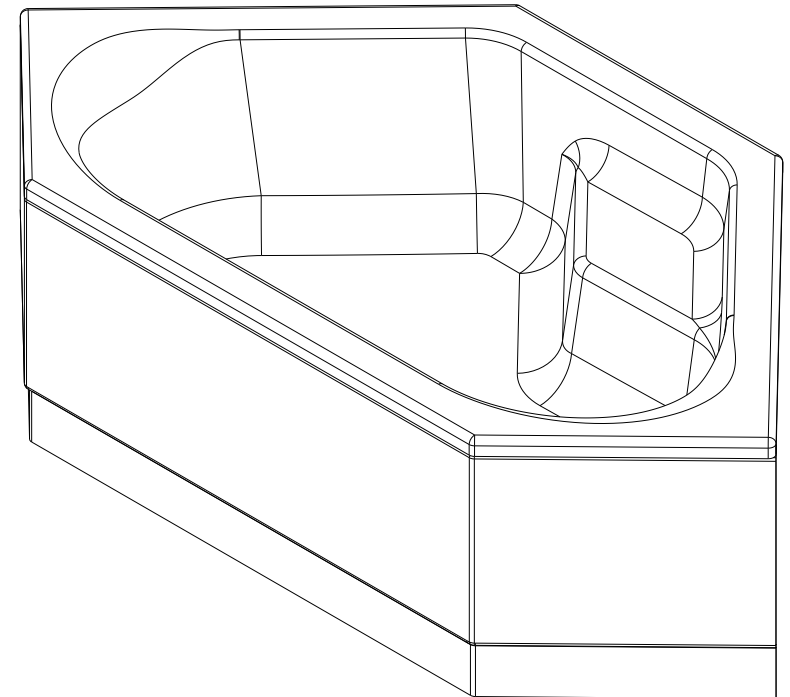

série: Rimini

descrição: painel para banheira

código: 801403

revisão: 00

sanindusa®

Os produtos apresentados seguem especificações técnicas internas da SANINDUSA.

As dimensões são meramente indicativas.

Reservamos o direito de fazer alterações técnicas que permitam melhorar a funcionalidade dos nossos produtos, sem aviso prévio.