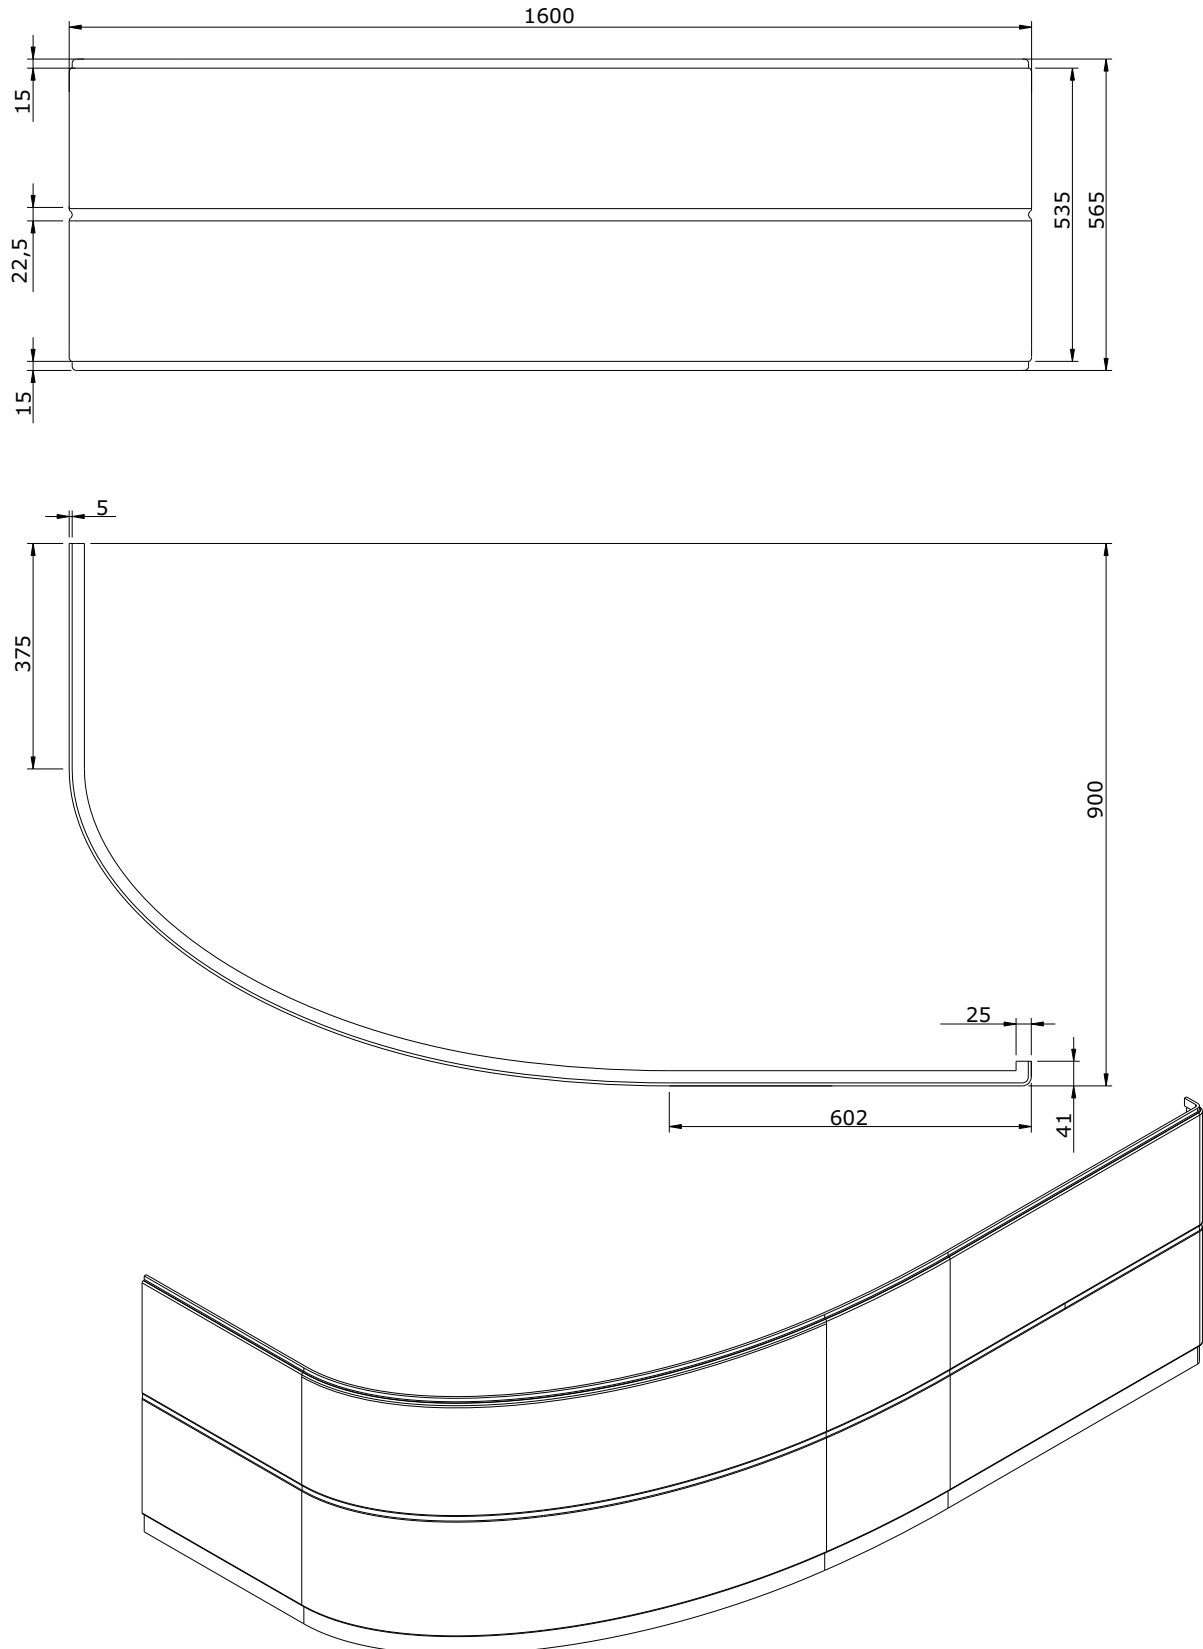

Duna
cod.: 802101
ver.: 01

descrição: painel reversível
description: reversible panel
description: tablier réversible

sanindusa®

Os produtos apresentados seguem especificações técnicas internas da SANINDUSA.
As dimensões são meramente indicativas.
Reservamos o direito de fazer alterações técnicas que permitam melhorar a funcionalidade dos nossos produtos, sem aviso prévio.

The presented products follow technical specifications from SANINDUSA.
The dimensions of the pieces are merely a reference.
We reserve the right to introduce technical improvements in our products without previous advice.