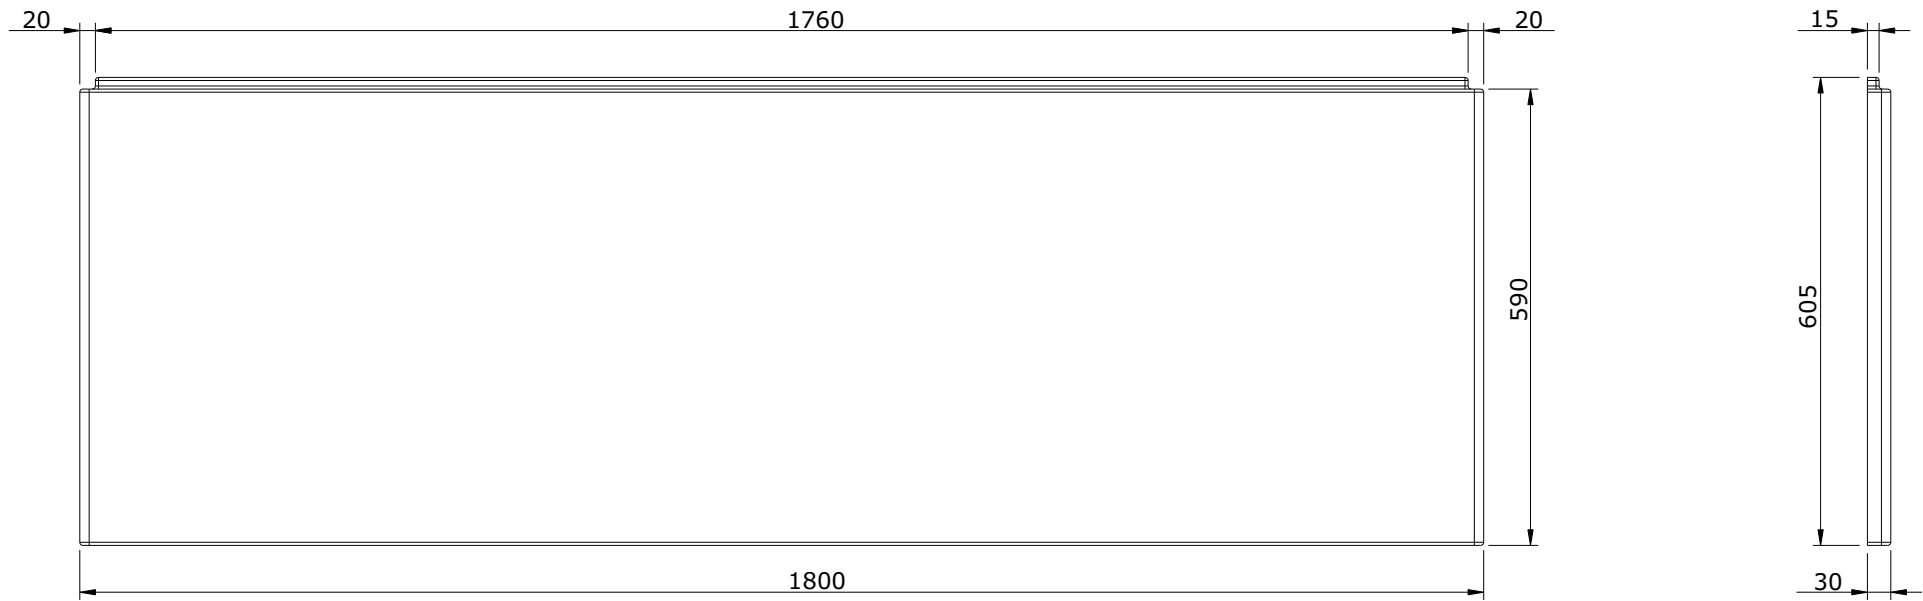

série: Plan

descrição: painel 180

sanindusa[®]

código: 803301

revisão: 00

Os produtos apresentados seguem especificações técnicas internas da SANINDUSA.

As dimensões são meramente indicativas.

Reservamos o direito de fazer alterações técnicas que permitam melhorar a funcionalidade dos nossos produtos, sem aviso prévio.

The presented products follow technical specifications from SANINDUSA.

The dimensions of the pieces are merely a reference.

We reserve the right to introduce technical improvements in our products without previous advice.