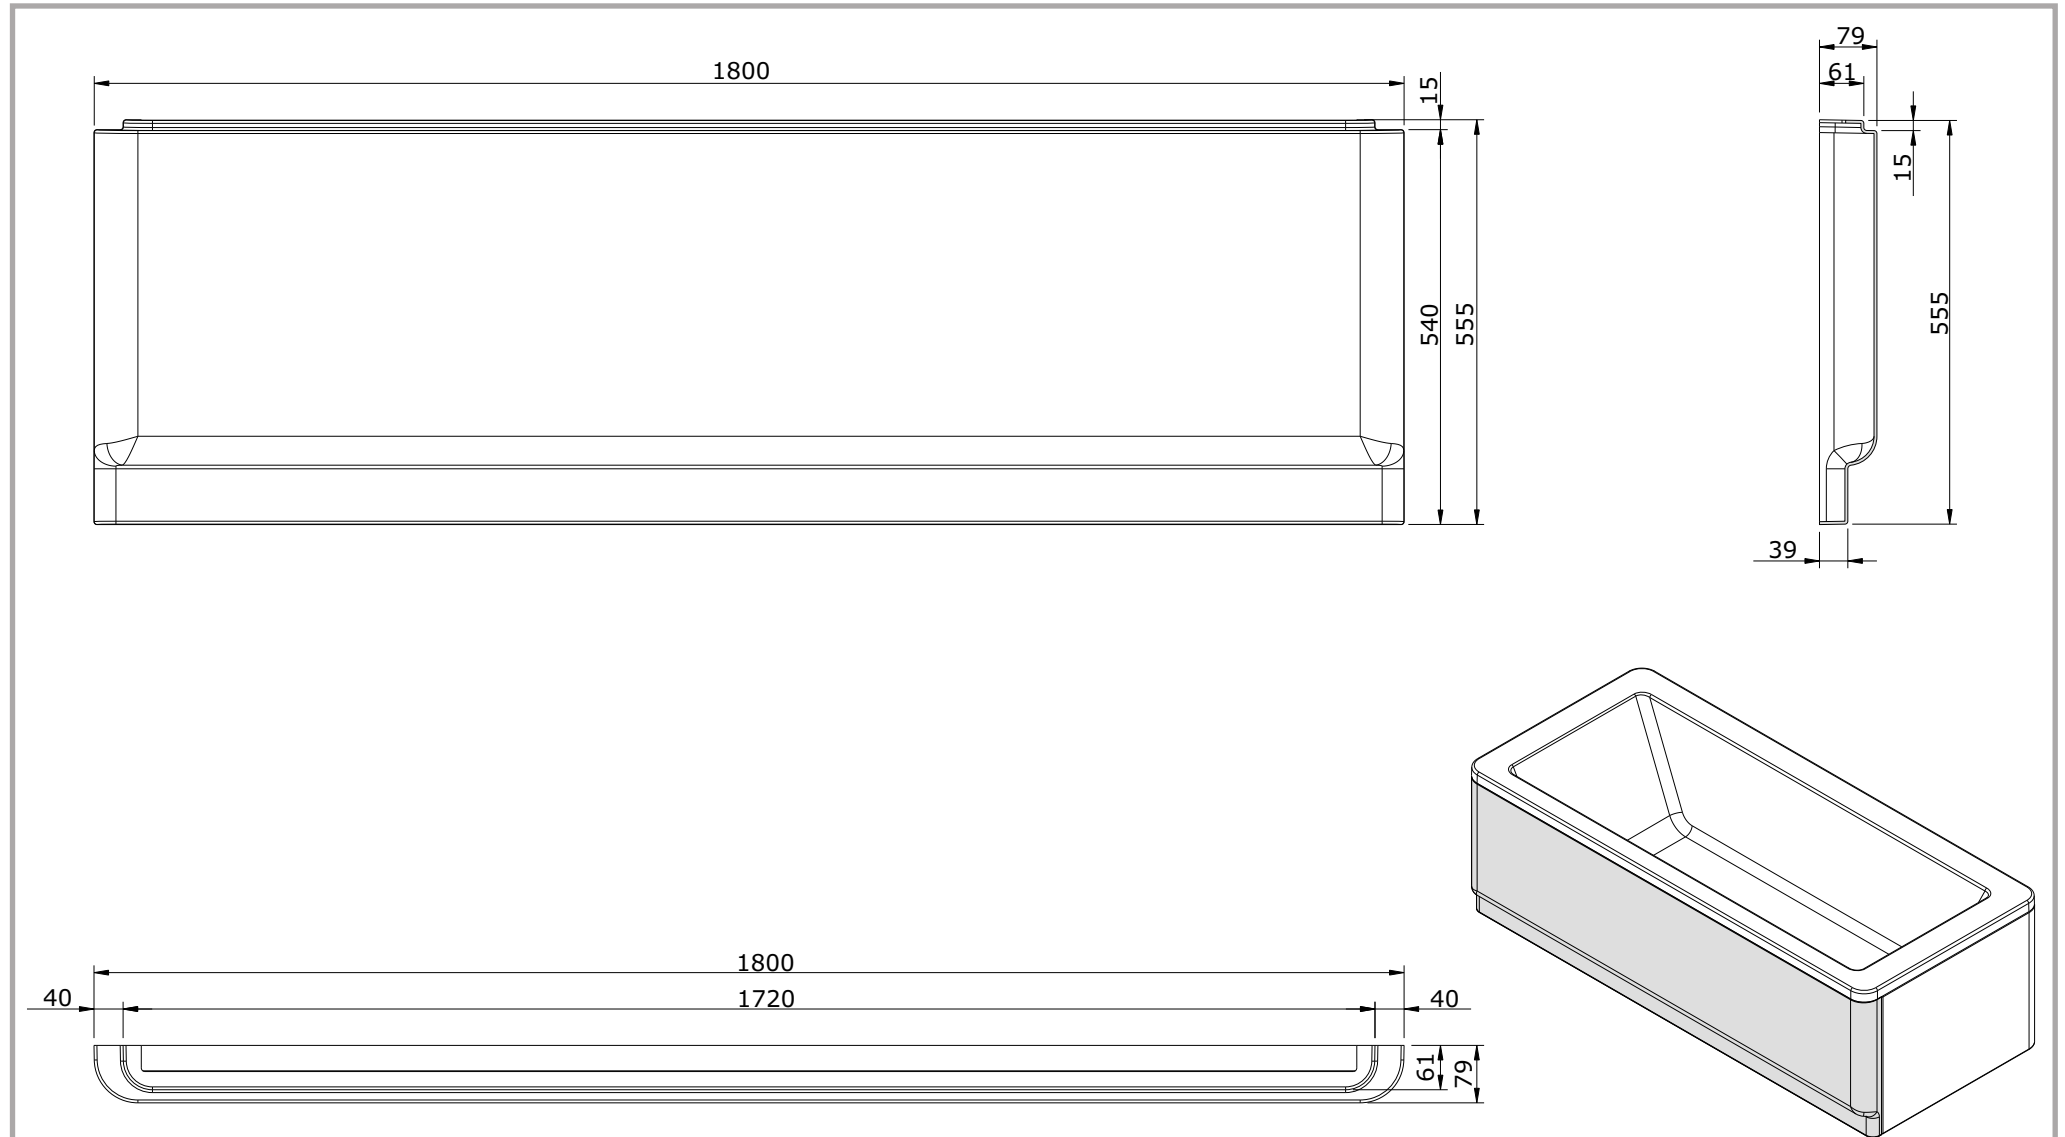

série: Vintage

descrição: painel frontal 180

código: 803401

revisão: 00

sanindusa®

Os produtos apresentados seguem especificações técnicas internas da SANINDUSA.

As dimensões são meramente indicativas.

Reservamos o direito de fazer alterações técnicas que permitam melhorar a funcionalidade dos nossos produtos, sem aviso prévio.

The presented products follow technical specifications from SANINDUSA.

The dimensions of the pieces are merely a reference.

We reserve the right to introduce technical improvements in our products without previous advice.