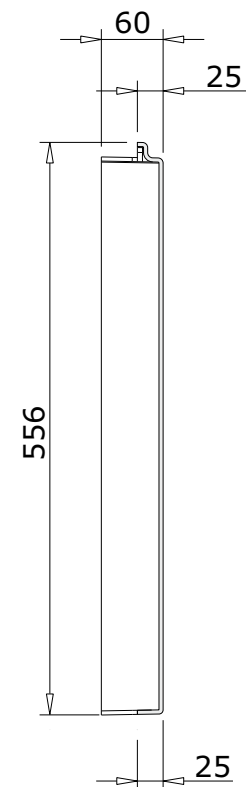

série: Vintage

descrição: painel de topo 80 drt.

sanindusa®

código: 803402

revisão: 01

Os produtos apresentados seguem especificações técnicas internas da SANINDUSA.

As dimensões são meramente indicativas.

Reservamos o direito de fazer alterações técnicas que permitam melhorar a funcionalidade dos nossos produtos, sem aviso prévio.

The presented products follow technical specifications from SANINDUSA.

The dimensions of the pieces are merely a reference.

We reserve the right to introduce technical improvements in our products without previous advice.