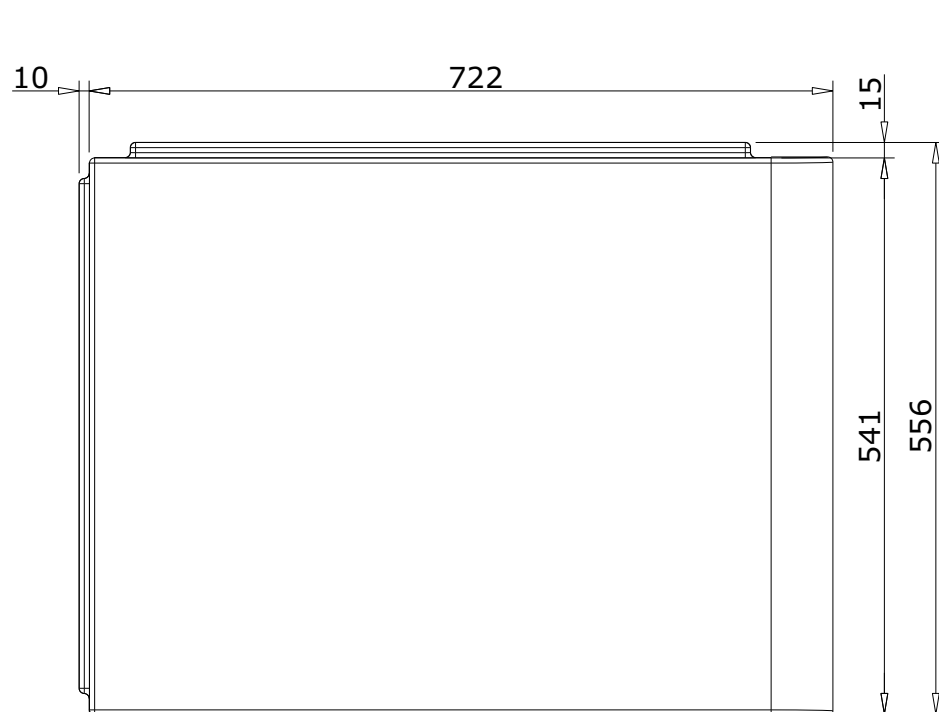

série: Vintage

descrição: painel de topo 80 drt.

sanindusa®

código: 803402

revisão: 01

Os produtos apresentados seguem especificações técnicas internas da SANINDUSA.

As dimensões são meramente indicativas.

Reservamos o direito de fazer alterações técnicas que permitam melhorar a funcionalidade dos nossos produtos, sem aviso prévio.

The presented products follow technical specifications from SANINDUSA.

The dimensions of the pieces are merely a reference.

We reserve the right to introduce technical improvements in our products without previous advice.