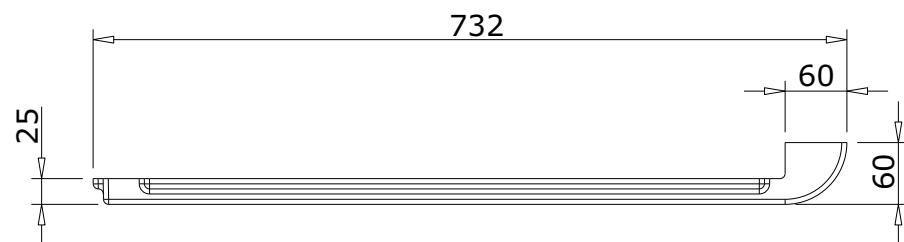

série: Vintage

descrição: painel de topo 80 drt.

sanindusa®

código: 803402

revisão: 01

Os produtos apresentados seguem especificações técnicas internas da SANINDUSA.

As dimensões são meramente indicativas.

Reservamos o direito de fazer alterações técnicas que permitam melhorar a funcionalidade dos nossos produtos, sem aviso prévio.

The presented products follow technical specifications from SANINDUSA.

The dimensions of the pieces are merely a reference.

We reserve the right to introduce technical improvements in our products without previous advice.