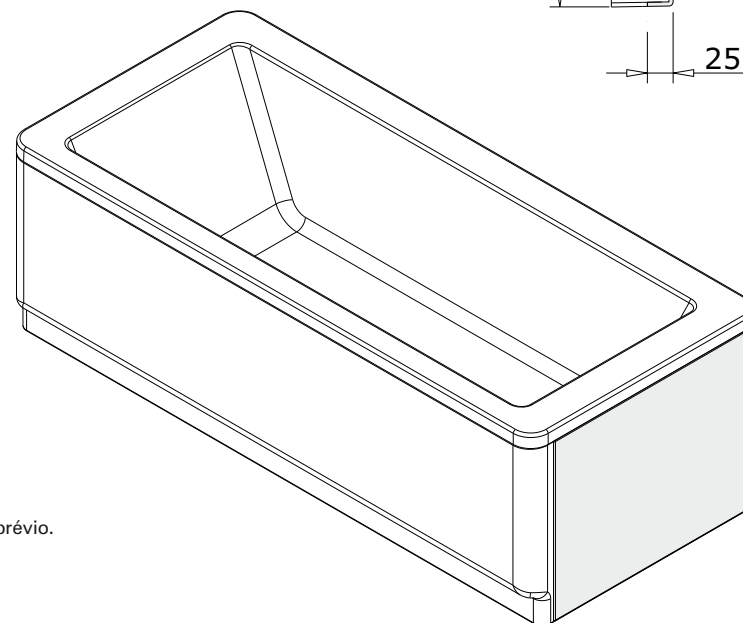

série: Vintage

descrição: painel de topo 80 drt.

sanindusa®

código: 803402

revisão: 01

Os produtos apresentados seguem especificações técnicas internas da SANINDUSA.

As dimensões são meramente indicativas.

Reservamos o direito de fazer alterações técnicas que permitam melhorar a funcionalidade dos nossos produtos, sem aviso prévio.

The presented products follow technical specifications from SANINDUSA.

The dimensions of the pieces are merely a reference.

We reserve the right to introduce technical improvements in our products without previous advice.