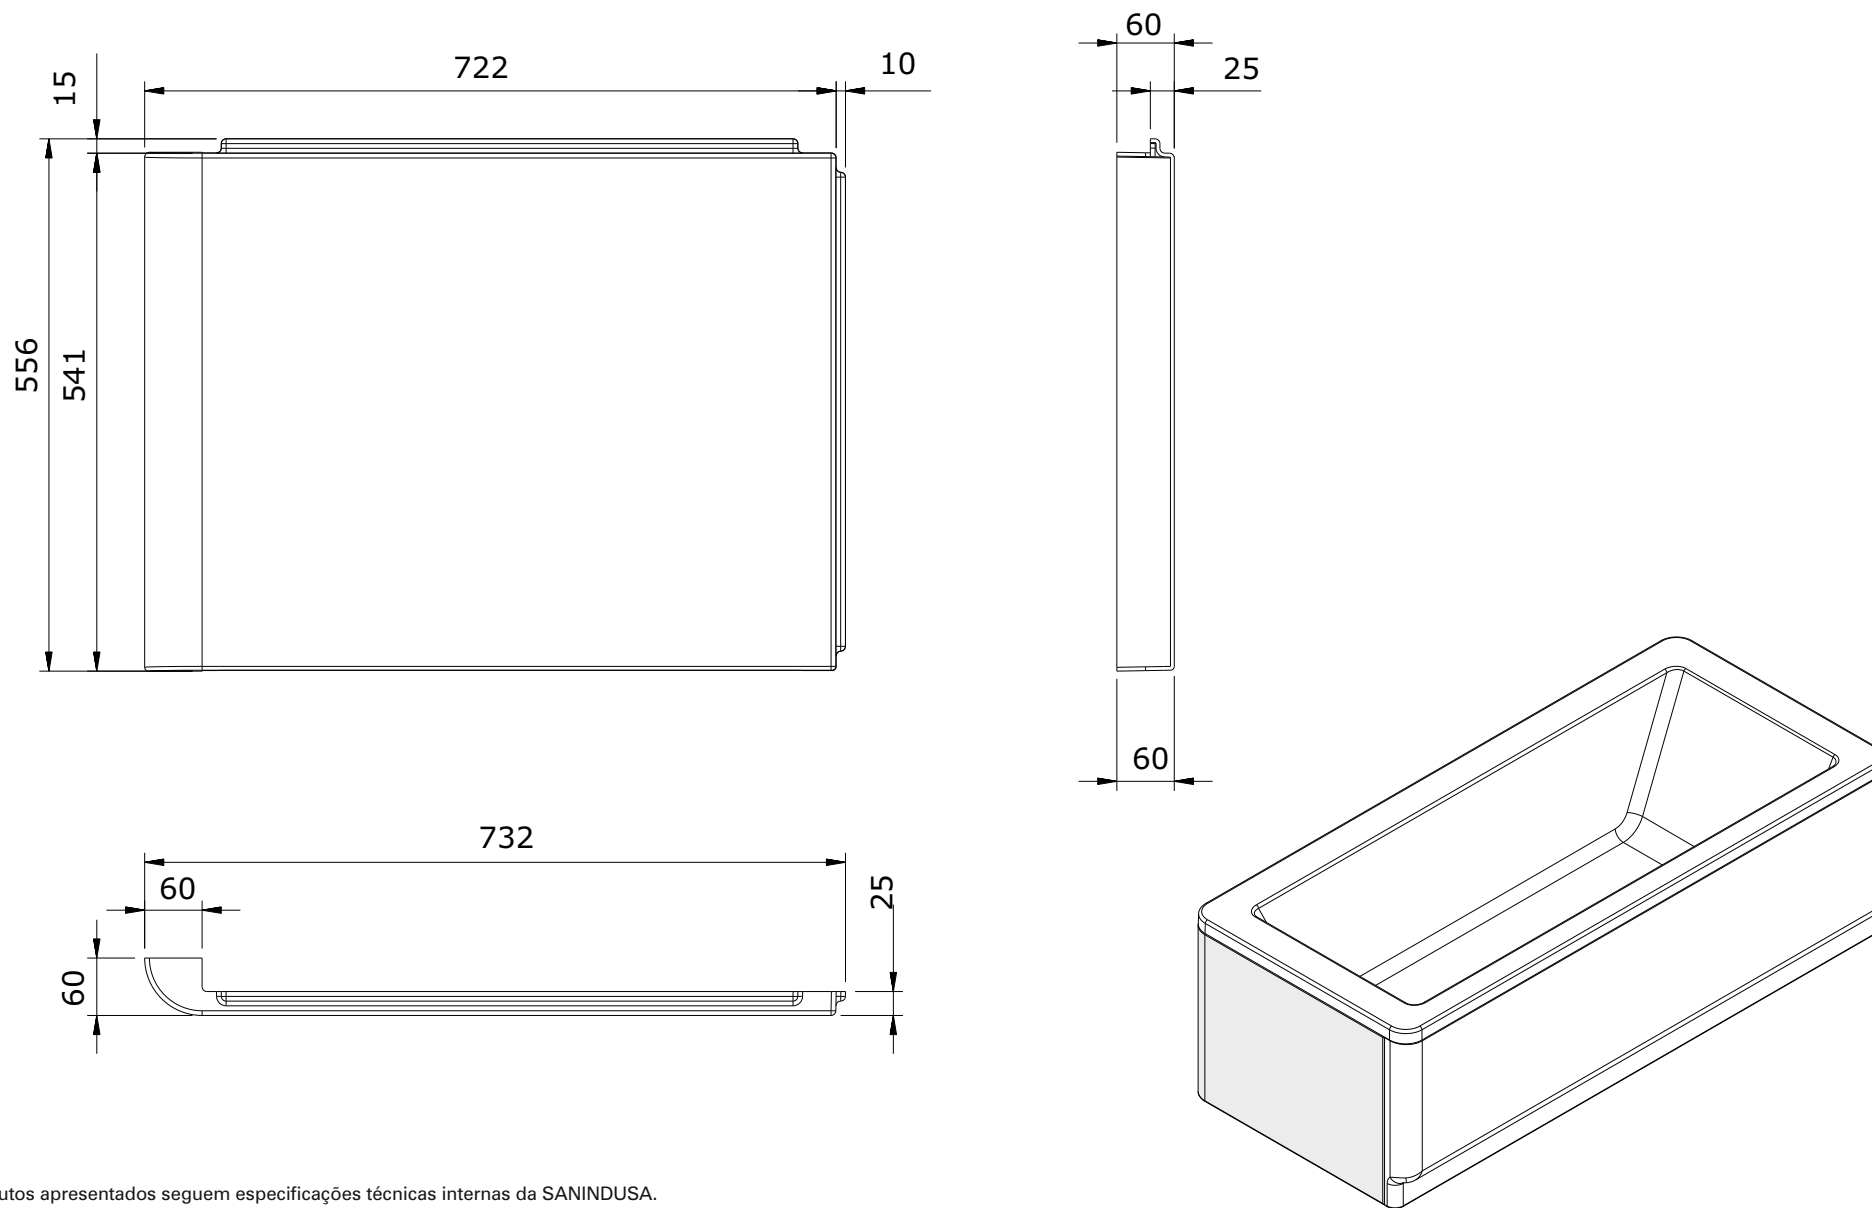

série: Vintage

descrição: painel de topo 80 esq.

sanindusa®

código: 803403

revisão: 01

Os produtos apresentados seguem especificações técnicas internas da SANINDUSA.

As dimensões são meramente indicativas.

Reservamos o direito de fazer alterações técnicas que permitam melhorar a funcionalidade dos nossos produtos, sem aviso prévio.

The presented products follow technical specifications from SANINDUSA.

The dimensions of the pieces are merely a reference.

We reserve the right to introduce technical improvements in our products without previous advice.