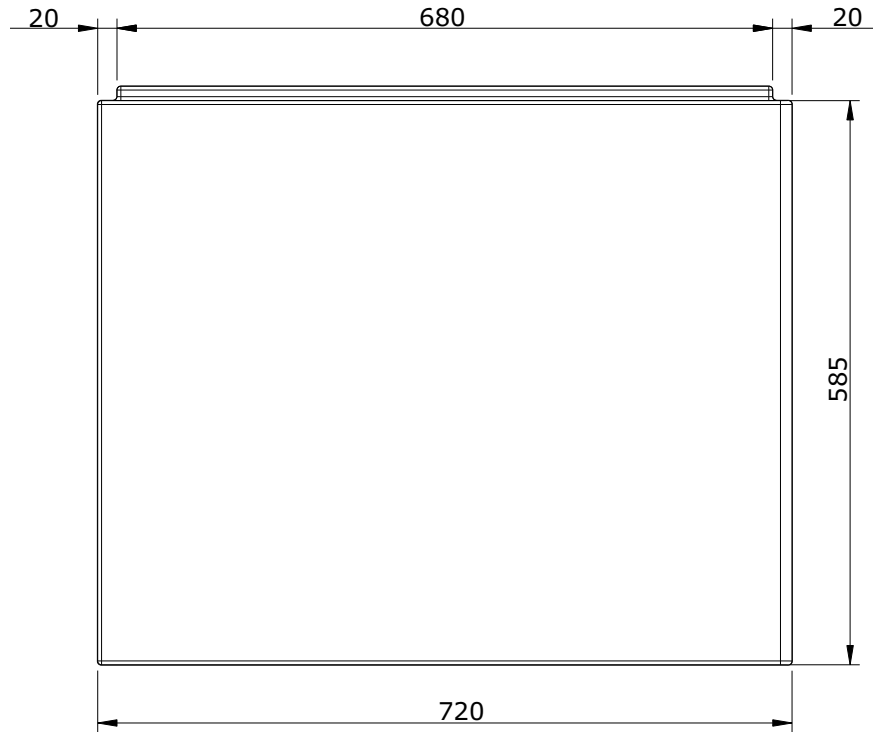

série: Plan

descrição: Painel 75

código: 803602

revisão: 00

sanindusa®

Os produtos apresentados seguem especificações técnicas internas da SANINDUSA.

As dimensões são meramente indicativas.

Reservamos o direito de fazer alterações técnicas que permitam melhorar a funcionalidade dos nossos produtos, sem aviso prévio.