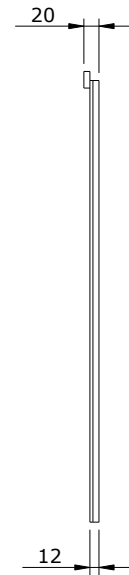

TwoSpace
cod.: 805202
ver.: 00

descrição: painel 180
description: 180 panel
description: tablier 180

sanindusa®

Os produtos apresentados seguem especificações técnicas internas da SANINDUSA.
As dimensões são meramente indicativas.
Reservamos o direito de fazer alterações técnicas que permitam melhorar a funcionalidade dos nossos produtos, sem aviso prévio.

The presented products follow technical specifications from SANINDUSA.
The dimensions of the pieces are merely a reference.
We reserve the right to introduce technical improvements in our products without previous advice.