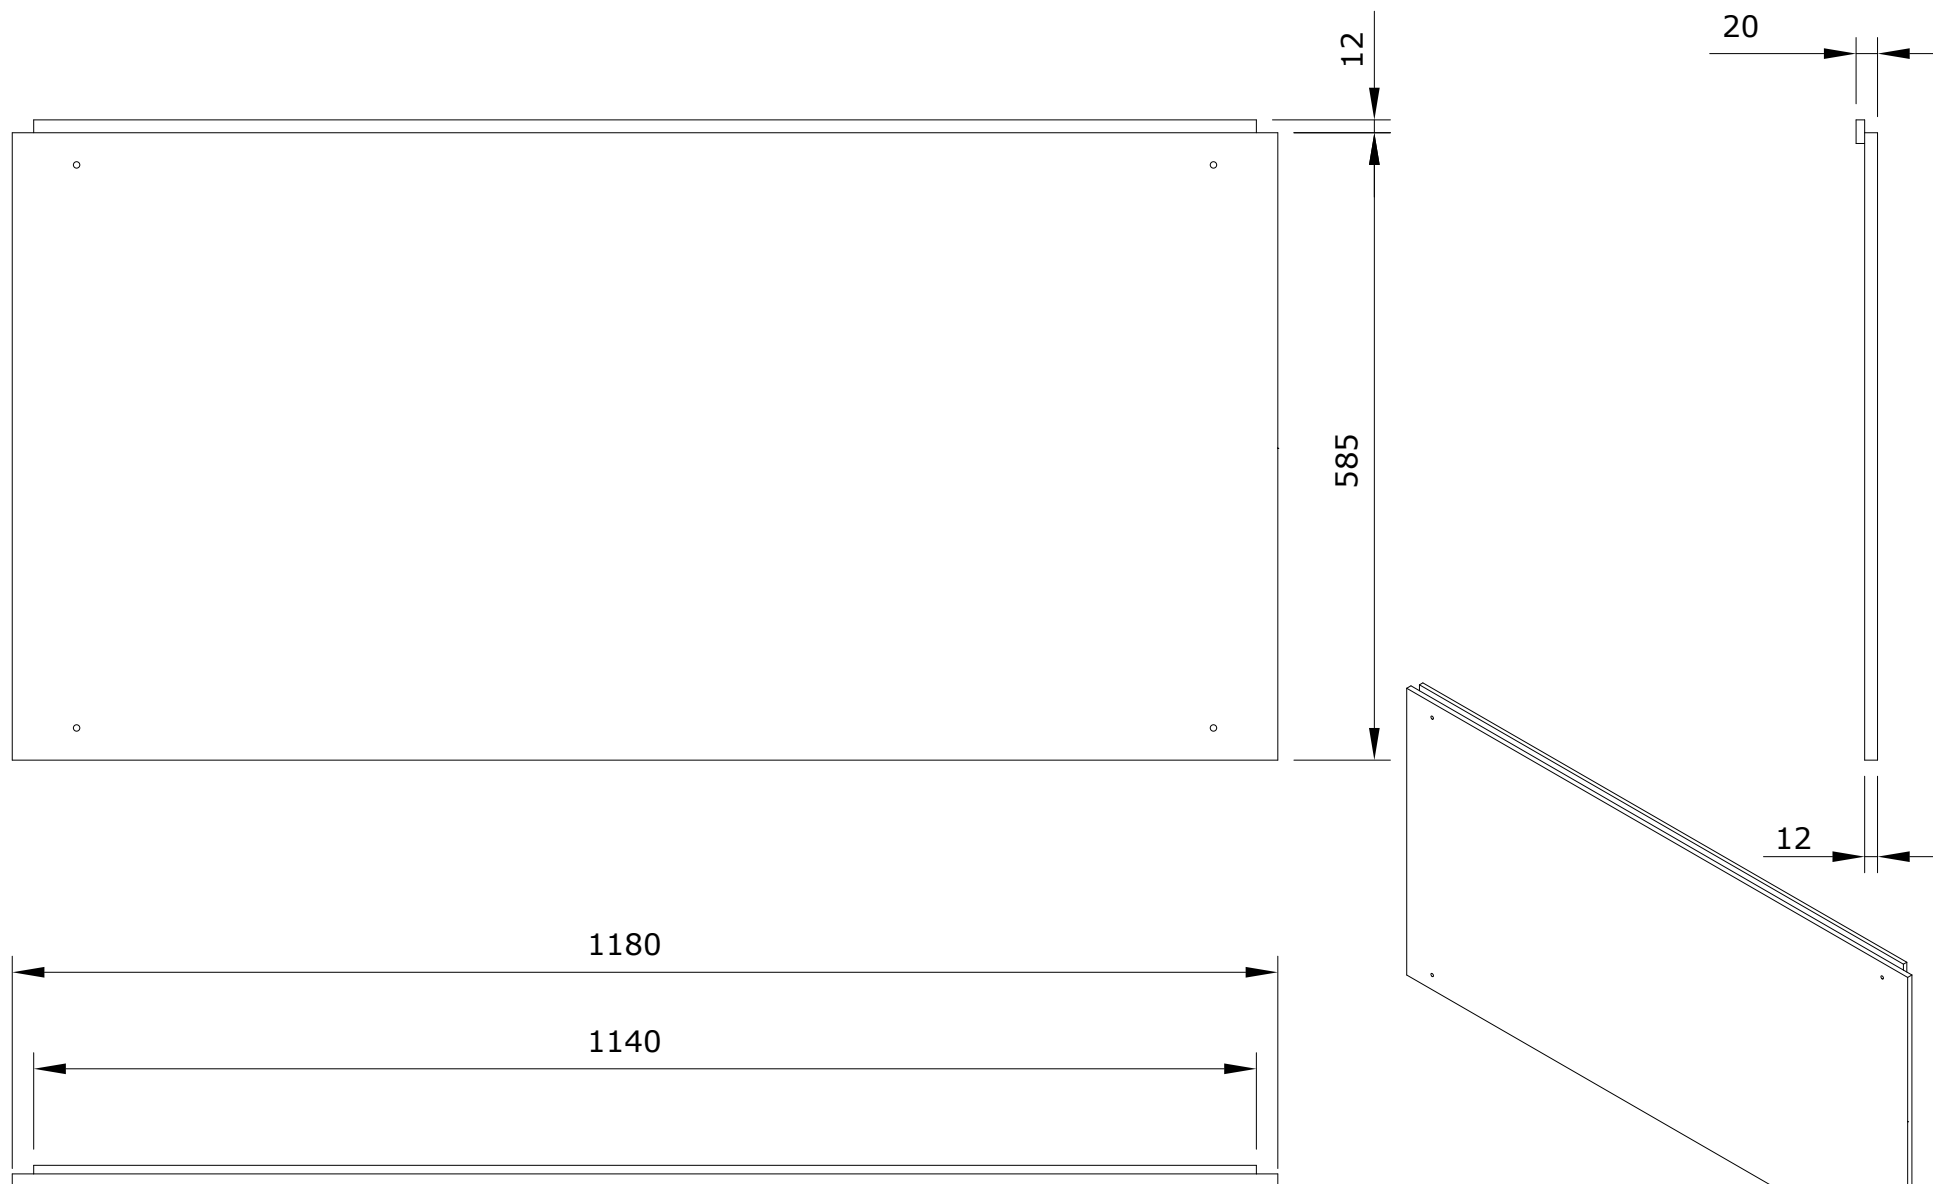

TwoSpace  
cod.: 805202  
ver.: 00

descrição: painel 120  
description: 120 panel  
description: tablier 120

sanindusa®

Os produtos apresentados seguem especificações técnicas internas da SANINDUSA.  
As dimensões são meramente indicativas.  
Reservamos o direito de fazer alterações técnicas que permitam melhorar a funcionalidade dos nossos produtos, sem aviso prévio.