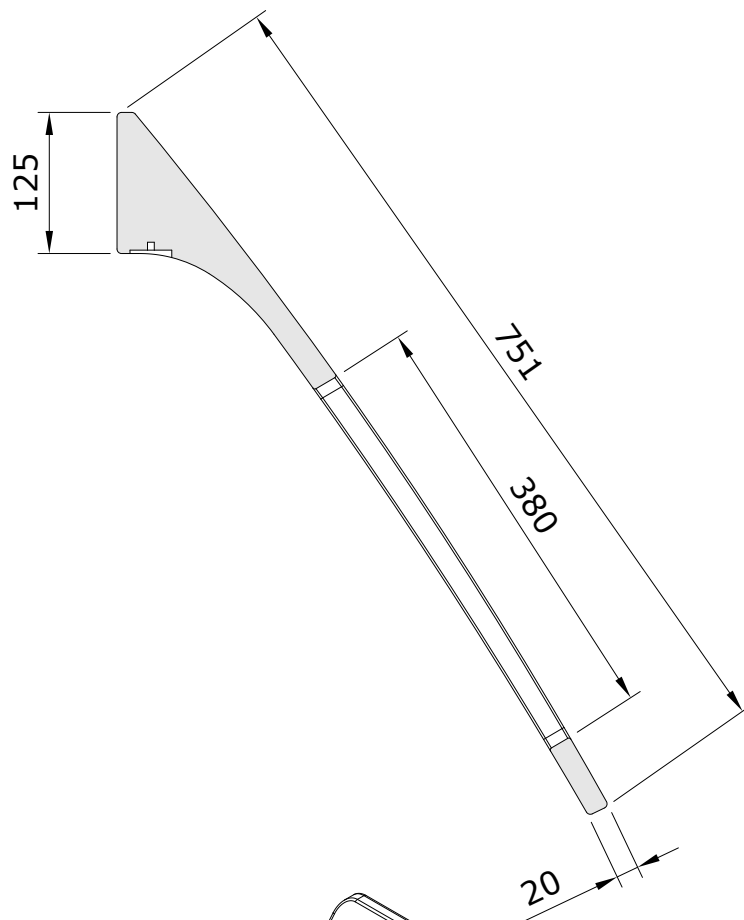

TwoSpace  
cod.: 805206  
ver.: 00

descrição: encosto para banheira  
description: bathtub back support  
description: planche dorsage

sanindusa®

Os produtos apresentados seguem especificações técnicas internas da SANINDUSA.  
As dimensões são meramente indicativas.  
Reservamos o direito de fazer alterações técnicas que permitam melhorar a funcionalidade dos nossos produtos, sem aviso prévio.

The presented products follow technical specifications from SANINDUSA.  
The dimensions of the pieces are merely a reference.  
We reserve the right to introduce technical improvements in our products without previous advice.

Les produits présentés suivent les spécifications techniques internes de SANINDUSA.  
Les dimensions de ceux-ci sont données à titre indicatifs.  
Nous nous réservons le droit de procéder aux modifications techniques qui permettraient d'améliorer les fonctionnalités de nos produits, sans préavis.