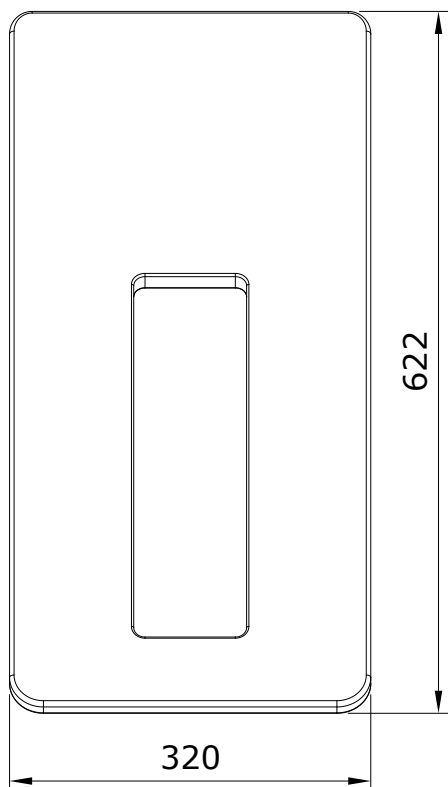

TwoSpace  
cod.: 805206  
ver.: 00

descrição: encosto para banheira  
description: bathtub back support  
description: planche dorsage

sanindusa®

Os produtos apresentados seguem especificações técnicas internas da SANINDUSA.  
As dimensões são meramente indicativas.  
Reservamos o direito de fazer alterações técnicas que permitam melhorar a funcionalidade dos nossos produtos, sem aviso prévio.