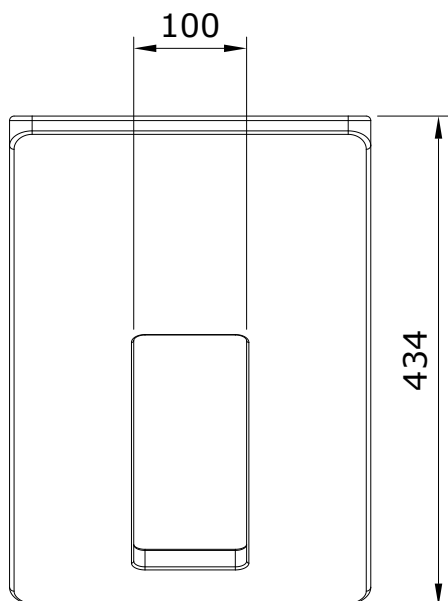

TwoSpace  
cod.: 805206  
ver.: 00

descrição: encosto para banheira  
description: bathtub back support  
description: planche dorsage

sanindusa®

Os produtos apresentados seguem especificações técnicas internas da SANINDUSA.  
As dimensões são meramente indicativas.  
Reservamos o direito de fazer alterações técnicas que permitam melhorar a funcionalidade dos nossos produtos, sem aviso prévio.

The presented products follow technical specifications from SANINDUSA.  
The dimensions of the pieces are merely a reference.  
We reserve the right to introduce technical improvements in our products without previous advice.

Les produits présentés suivent les spécifications techniques internes de SANINDUSA.  
Les dimensions de ceux-ci sont données à titre indicatifs.  
Nous nous réservons le droit de procéder aux modifications techniques qui permettraient d'améliorer les fonctionnalités de nos produits, sans préavis.