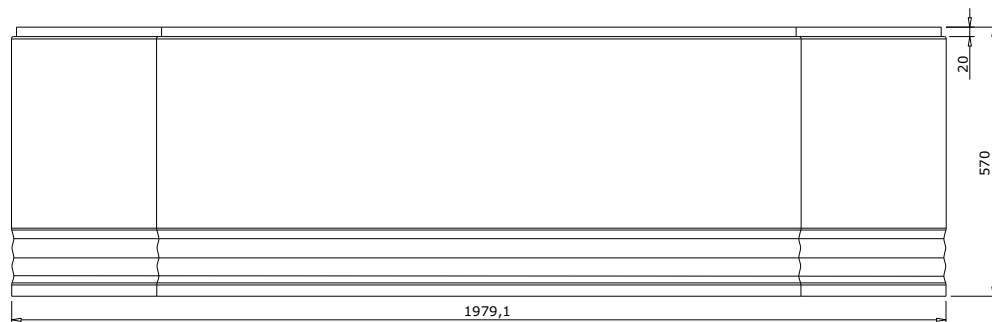

série: Agres

descrição: painel de banheira de canto

sanindusa®

código: 807403

revisão: 00

Os produtos apresentados seguem especificações técnicas internas da SANINDUSA.

As dimensões são meramente indicativas.