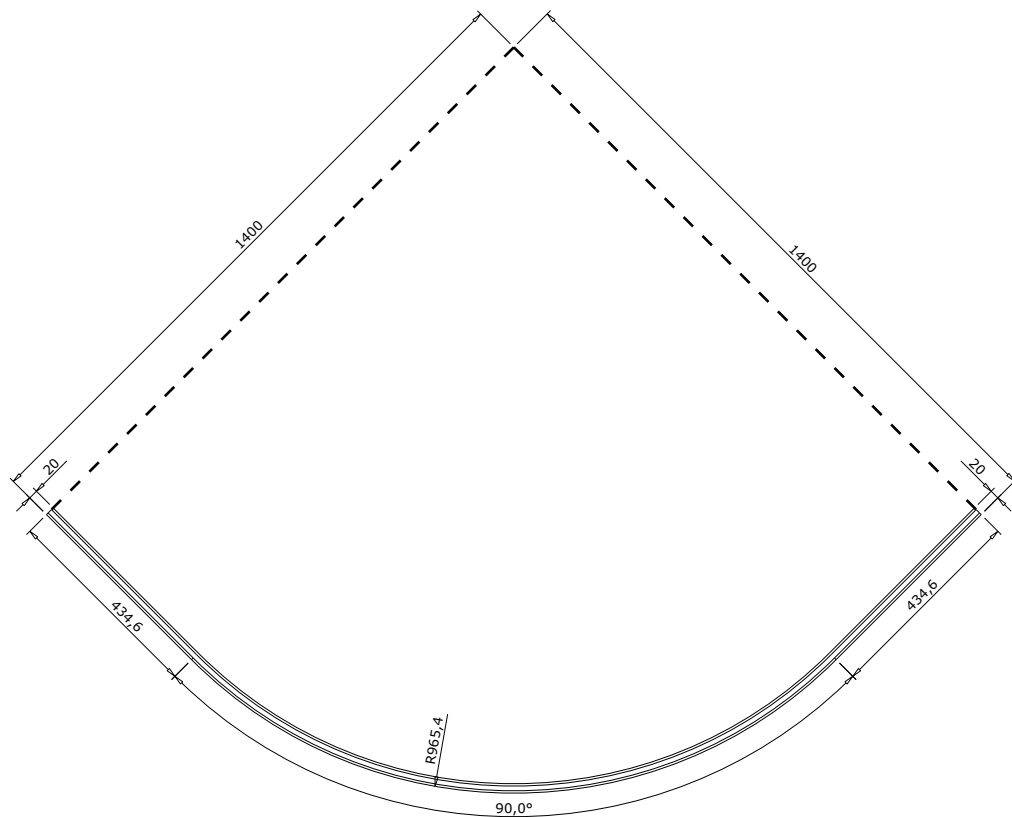

série: Agres

descrição: painel de banheira de canto

sanindusa®

código: 807403

revisão: 00

Os produtos apresentados seguem especificações técnicas internas da SANINDUSA.

As dimensões são meramente indicativas.