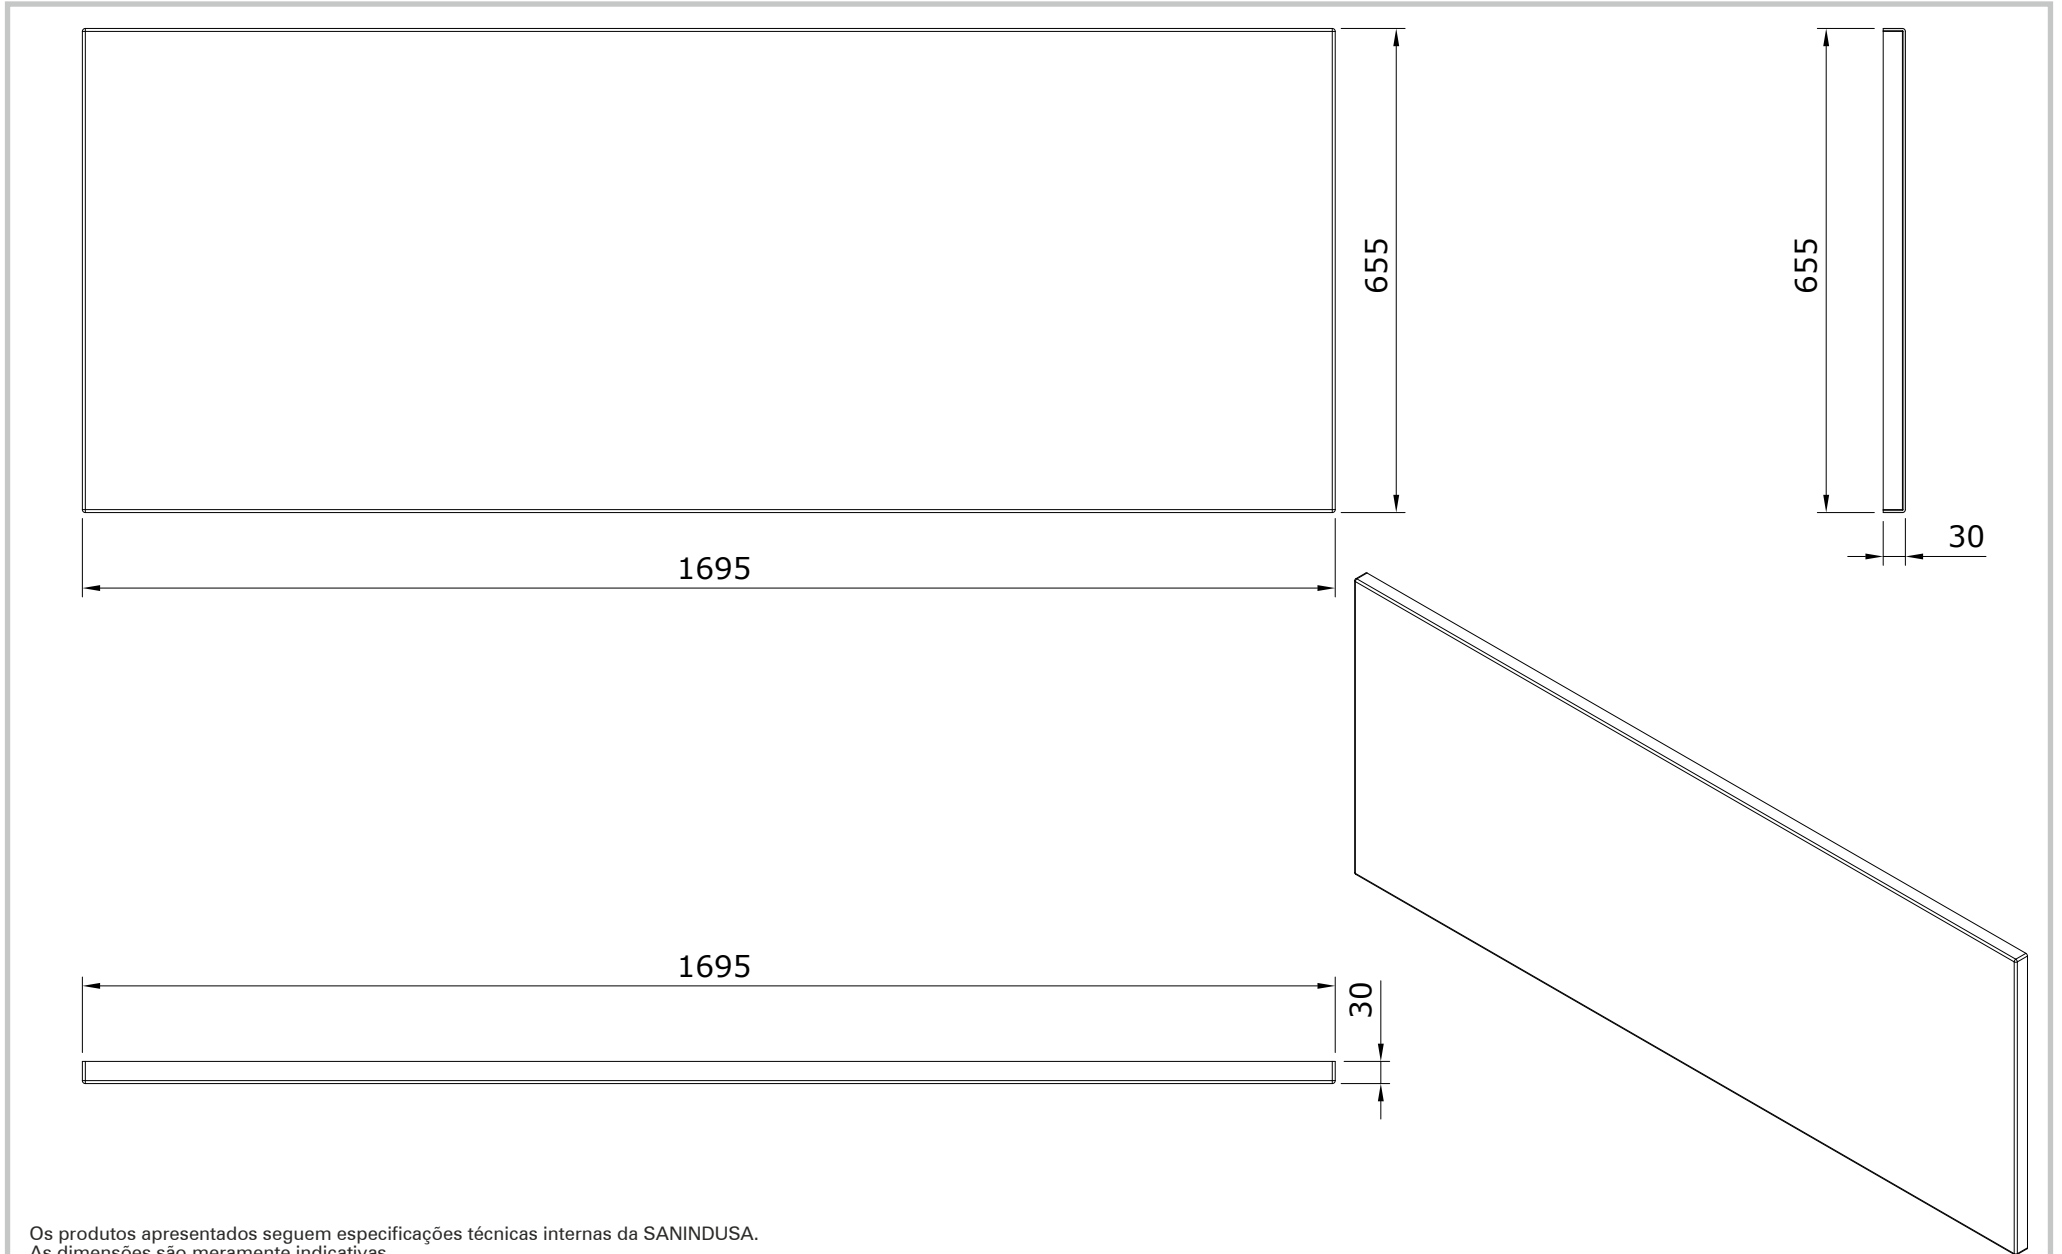

Urb.y
cod.: 807601
ver.: 00

descrição: painel 170
description: 170 panel
description: tablier 170

sanindusa®

Os produtos apresentados seguem especificações técnicas internas da SANINDUSA.
As dimensões são meramente indicativas.
Reservamos o direito de fazer alterações técnicas que permitam melhorar a funcionalidade dos nossos produtos, sem aviso prévio.