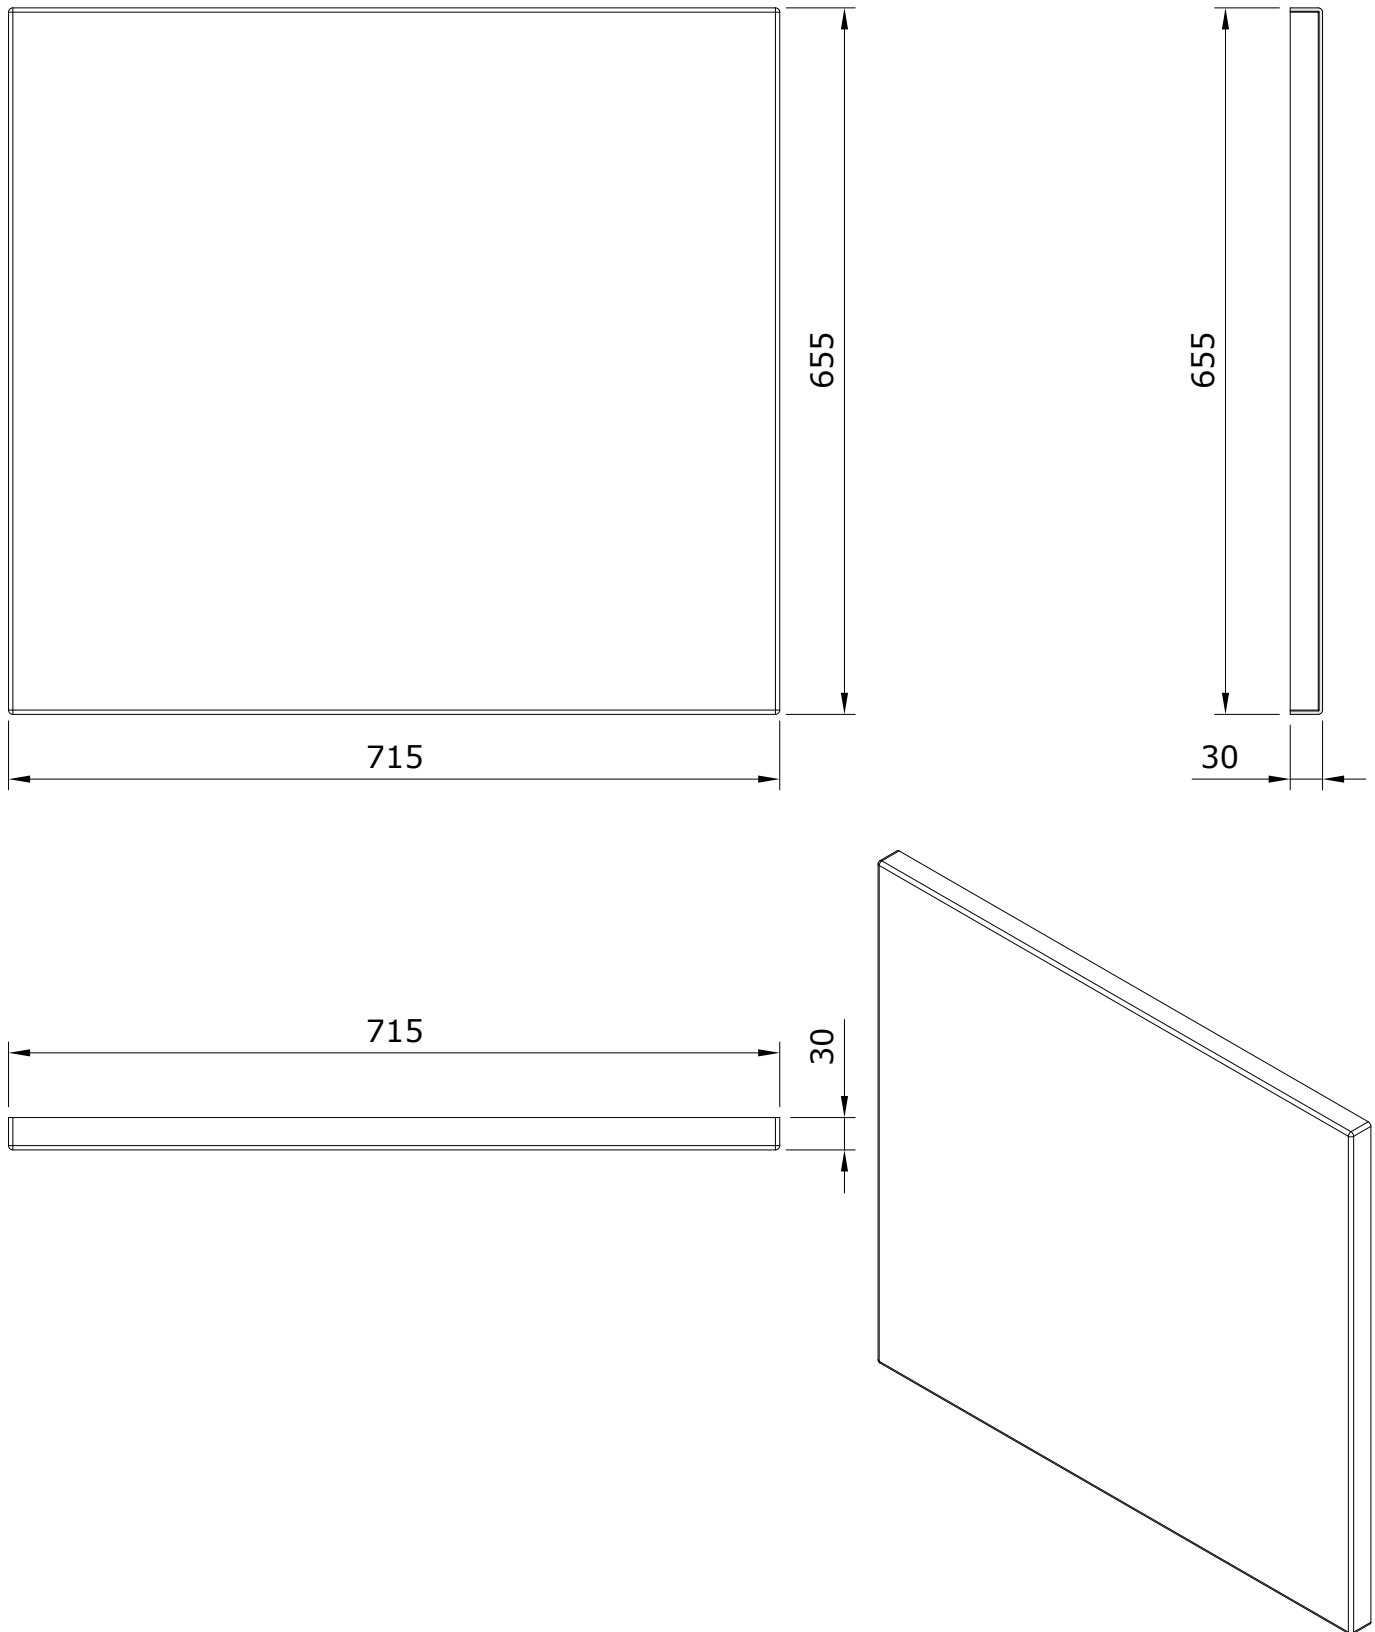

Urb.y
cod.: 807602
ver.: 00

descrição: painel 75
description: 75 panel
description: tablier 75

sanindusa®

Os produtos apresentados seguem especificações técnicas internas da SANINDUSA.
As dimensões são meramente indicativas.
Reservamos o direito de fazer alterações técnicas que permitam melhorar a funcionalidade dos nossos produtos, sem aviso prévio.