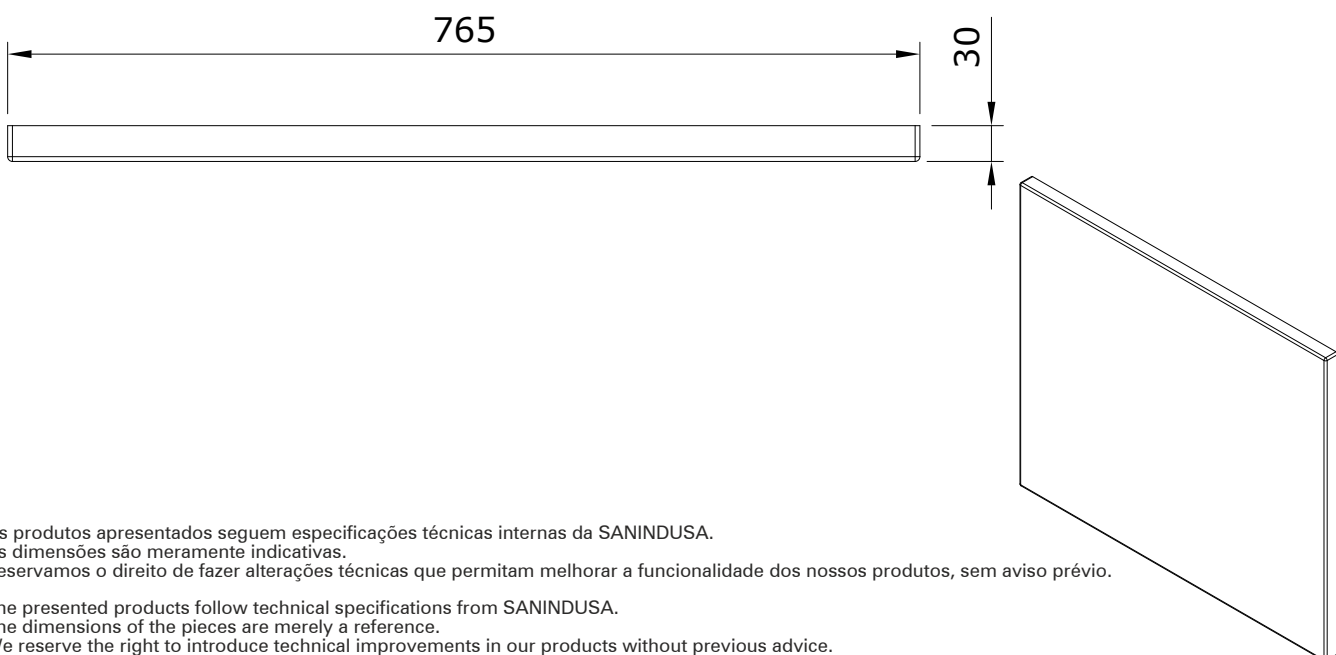

Urb.y
cod.: 807702
ver.: 00

descrição: painel 80
description: 80 panel
description: tablier 80

sanindusa®

Os produtos apresentados seguem especificações técnicas internas da SANINDUSA.
As dimensões são meramente indicativas.
Reservamos o direito de fazer alterações técnicas que permitam melhorar a funcionalidade dos nossos produtos, sem aviso prévio.

The presented products follow technical specifications from SANINDUSA.
The dimensions of the pieces are merely a reference.
We reserve the right to introduce technical improvements in our products without previous advice.

Les produits présentés suivent les spécifications techniques internes de SANINDUSA.
Les dimensions de ceux-ci sont données à titre indicatifs.
Nous nous réservons le droit de procéder aux modifications techniques qui permettraient d'améliorer les fonctionnalités de nos produits, sans préavis.