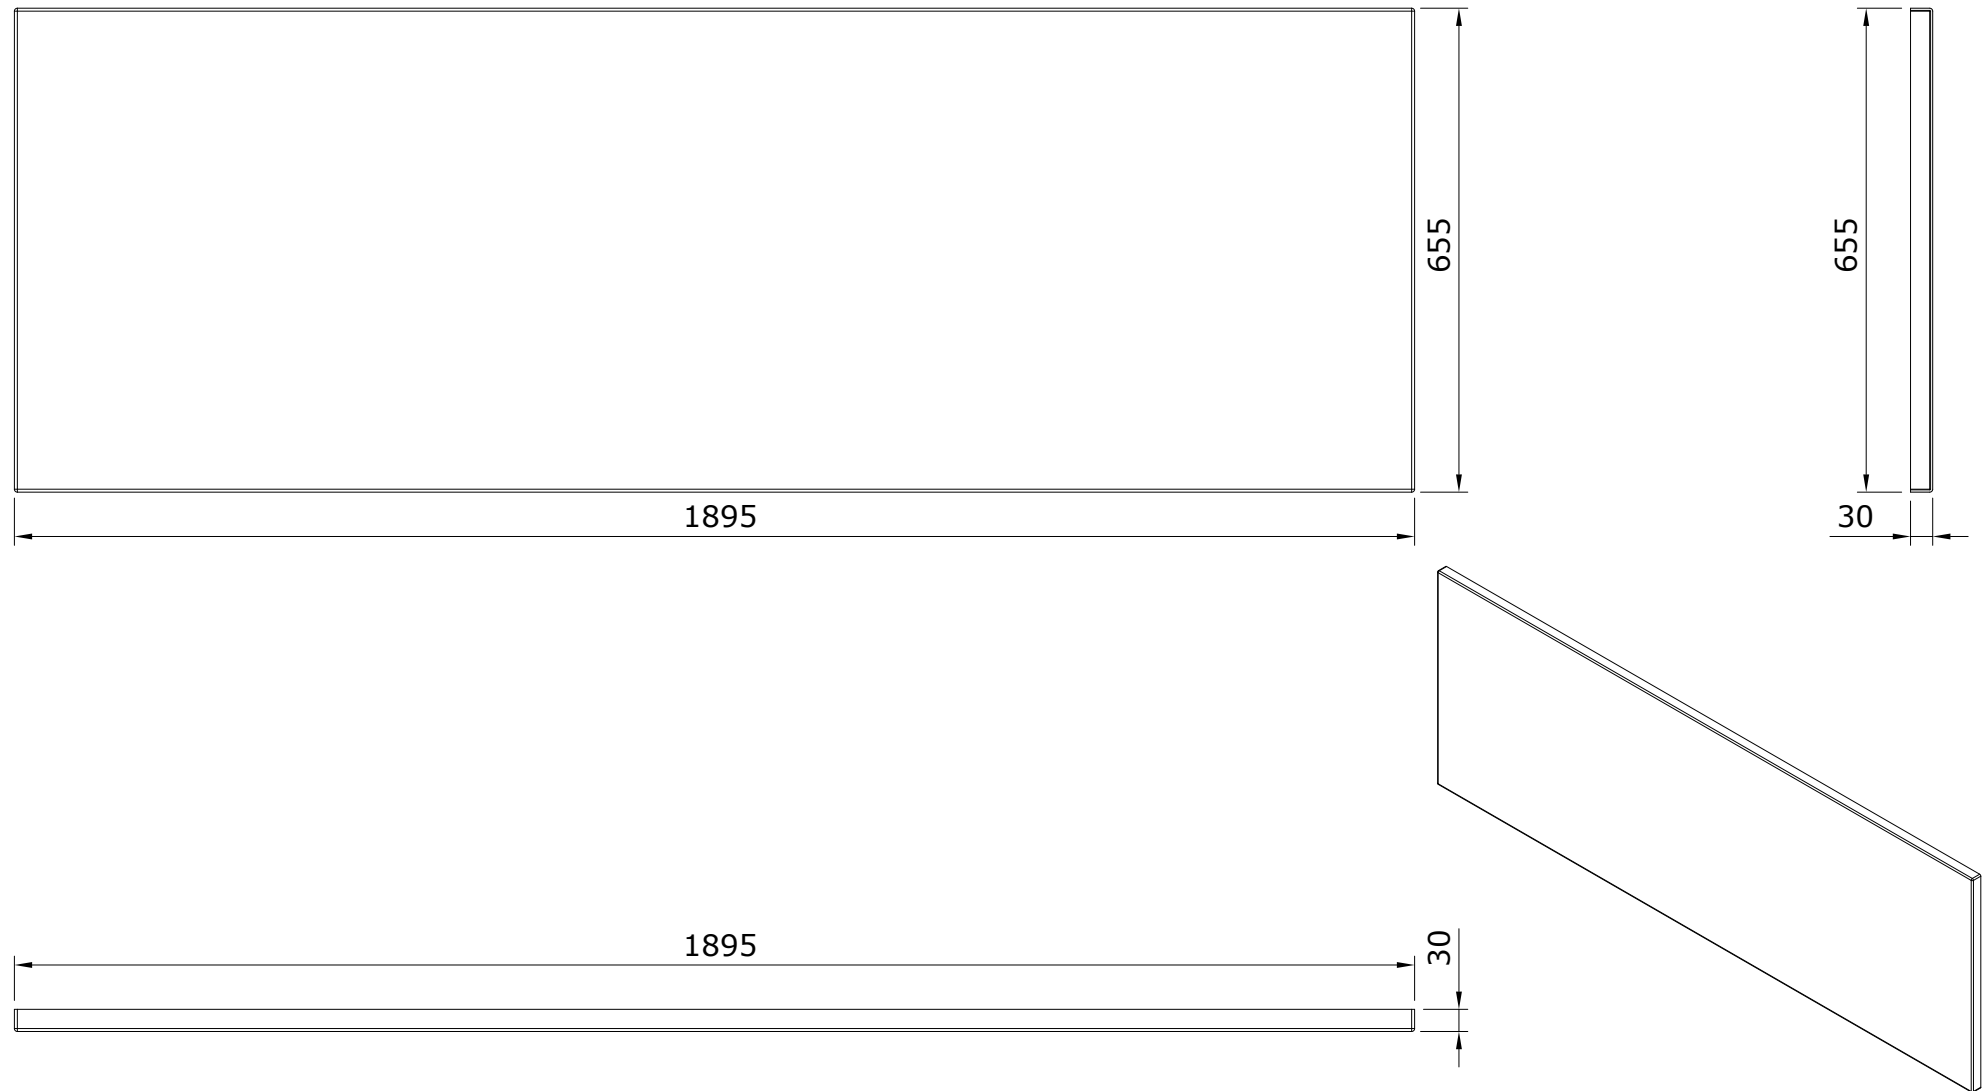

Urb.y  
cod.: 807801  
ver.: 00

descrição: painel 190  
description: 190 panel  
description: tablier 190

sanindusa®

Os produtos apresentados seguem especificações técnicas internas da SANINDUSA.  
As dimensões são meramente indicativas.  
Reservamos o direito de fazer alterações técnicas que permitam melhorar a funcionalidade dos nossos produtos, sem aviso prévio.