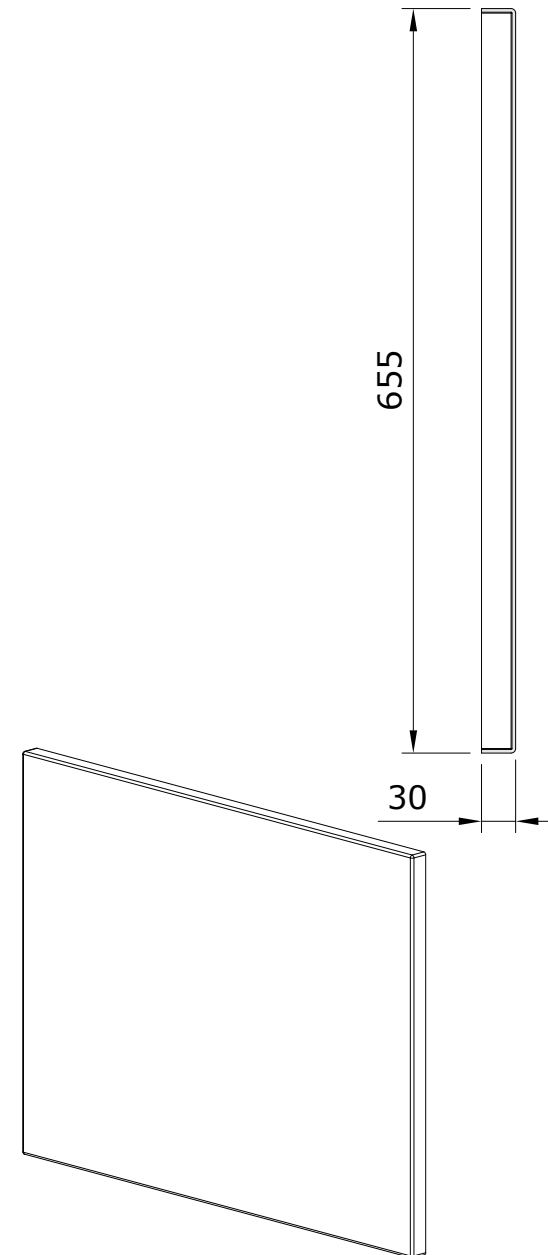

Les produits présentés suivent les spécifications techniques internes de SANINDUSA.
Les dimensions de ceux-ci sont données à titre indicatifs.
Nous nous réservons le droit de procéder aux modifications techniques qui permettraient d'améliorer les fonctionnalités de nos produits, sans préavis.