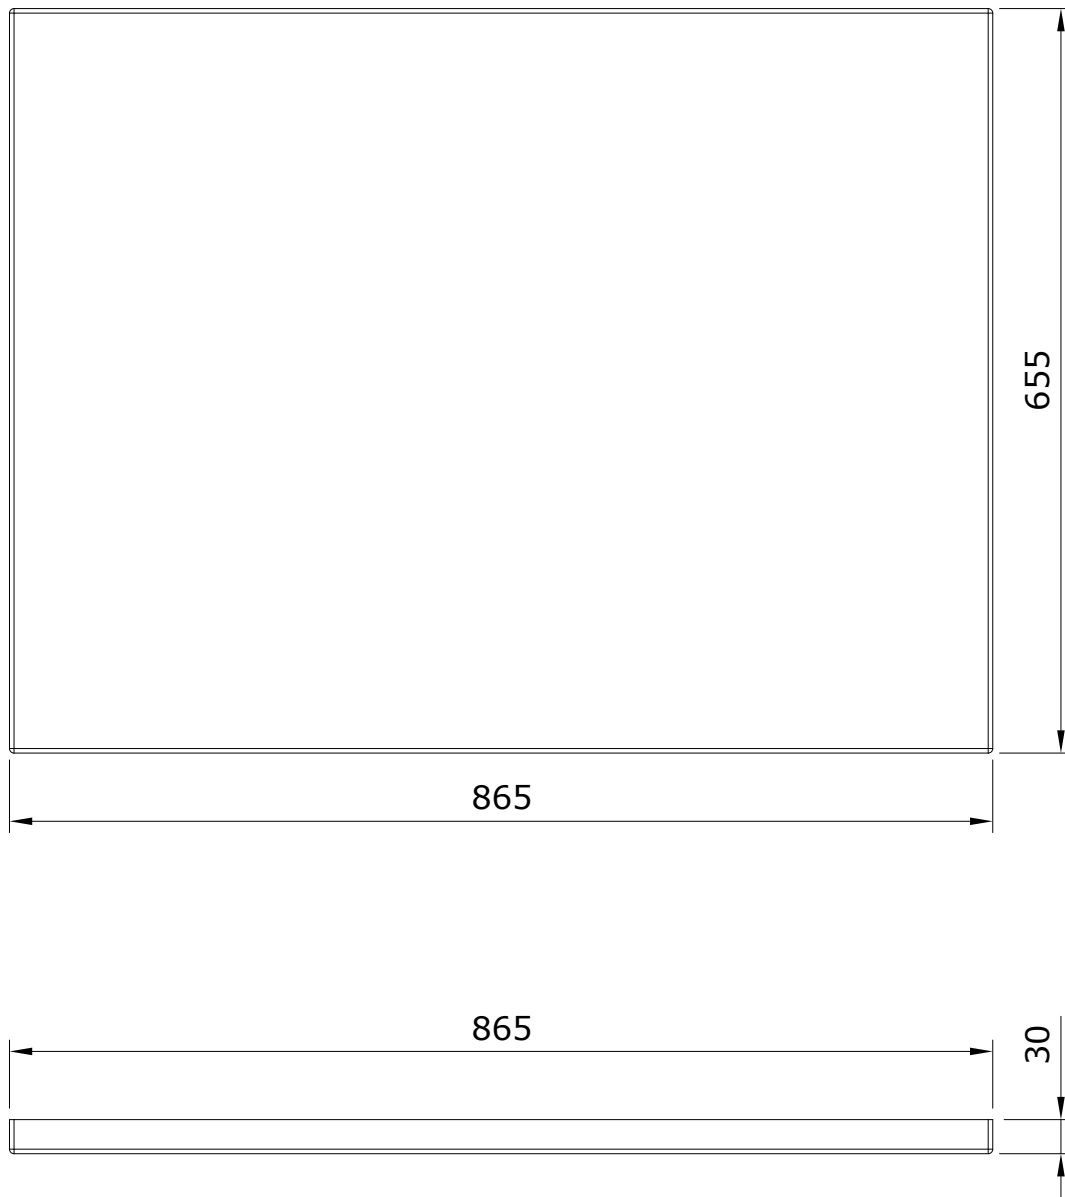

Urb.y
cod.: 807802
ver.: 00

descrição: painel 90
description: 90 panel
description: tablier 90

sanindusa®

Os produtos apresentados seguem especificações técnicas internas da SANINDUSA.
As dimensões são meramente indicativas.
Reservamos o direito de fazer alterações técnicas que permitam melhorar a funcionalidade dos nossos produtos, sem aviso prévio.