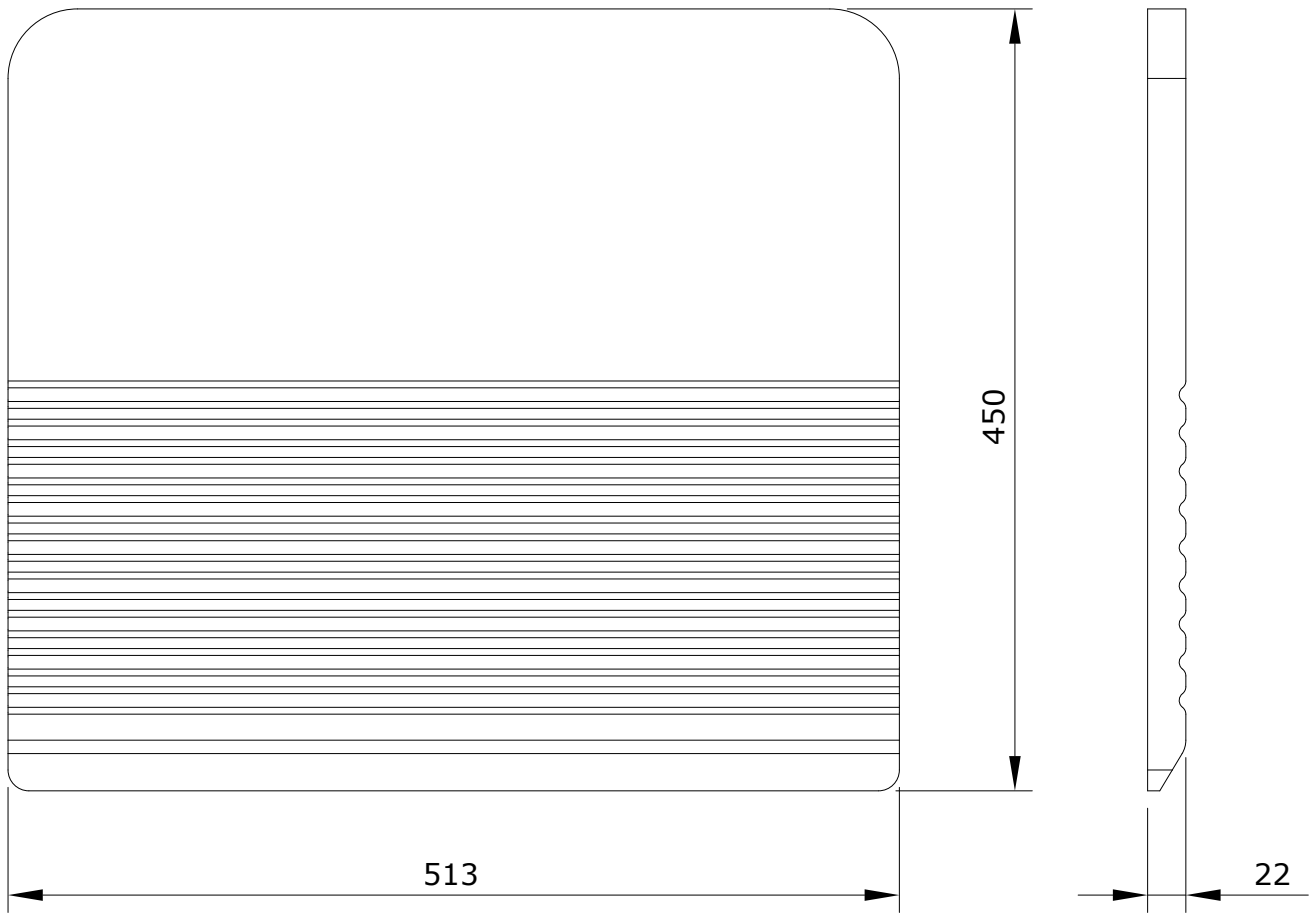

Blink  
cod.: 6600678  
ver.: 01

descrição: tábua para lava-roupa  
description: board for laundry sink  
description: conseil pour bac a laver

sanindusa<sup>®</sup>

Os produtos apresentados seguem especificações técnicas internas da SANINDUSA.  
As dimensões são meramente indicativas.  
Reservamos o direito de fazer alterações técnicas que permitam melhorar a funcionalidade dos nossos produtos, sem aviso prévio.