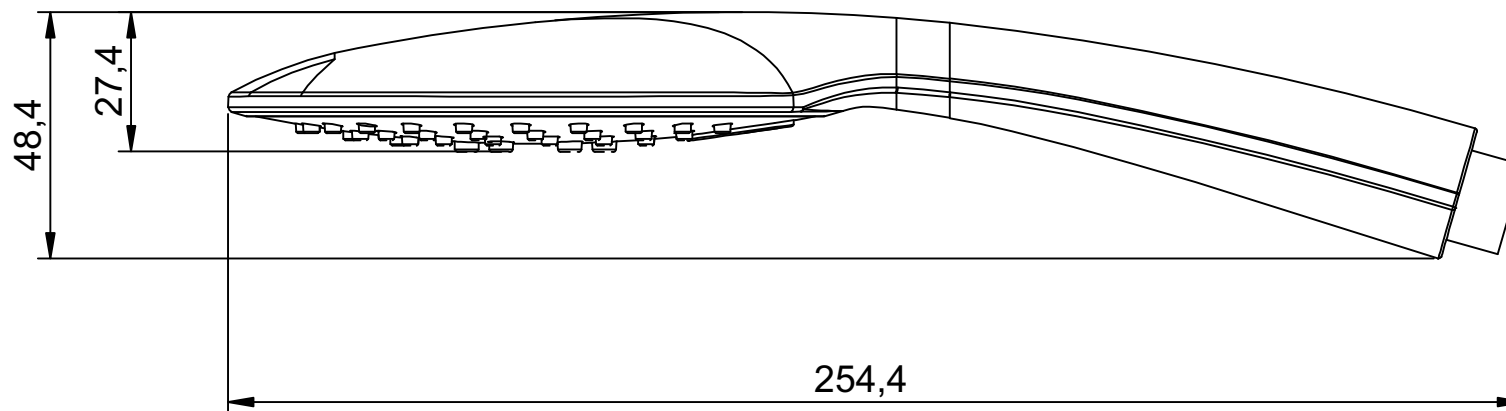

série: Digit

descrição: chuveiro 3 funções

sanindusa®

código: 5929311

revisão: 00

Os produtos apresentados seguem especificações técnicas internas da SANINDUSA.

As dimensões são meramente indicativas.

Reservamos o direito de fazer alterações técnicas que permitam melhorar a funcionalidade dos nossos produtos, sem aviso prévio.

The presented products follow technical specifications from SANINDUSA.

The dimensions of the pieces are merely a reference.

We reserve the right to introduce technical improvements in our products without previous advice.