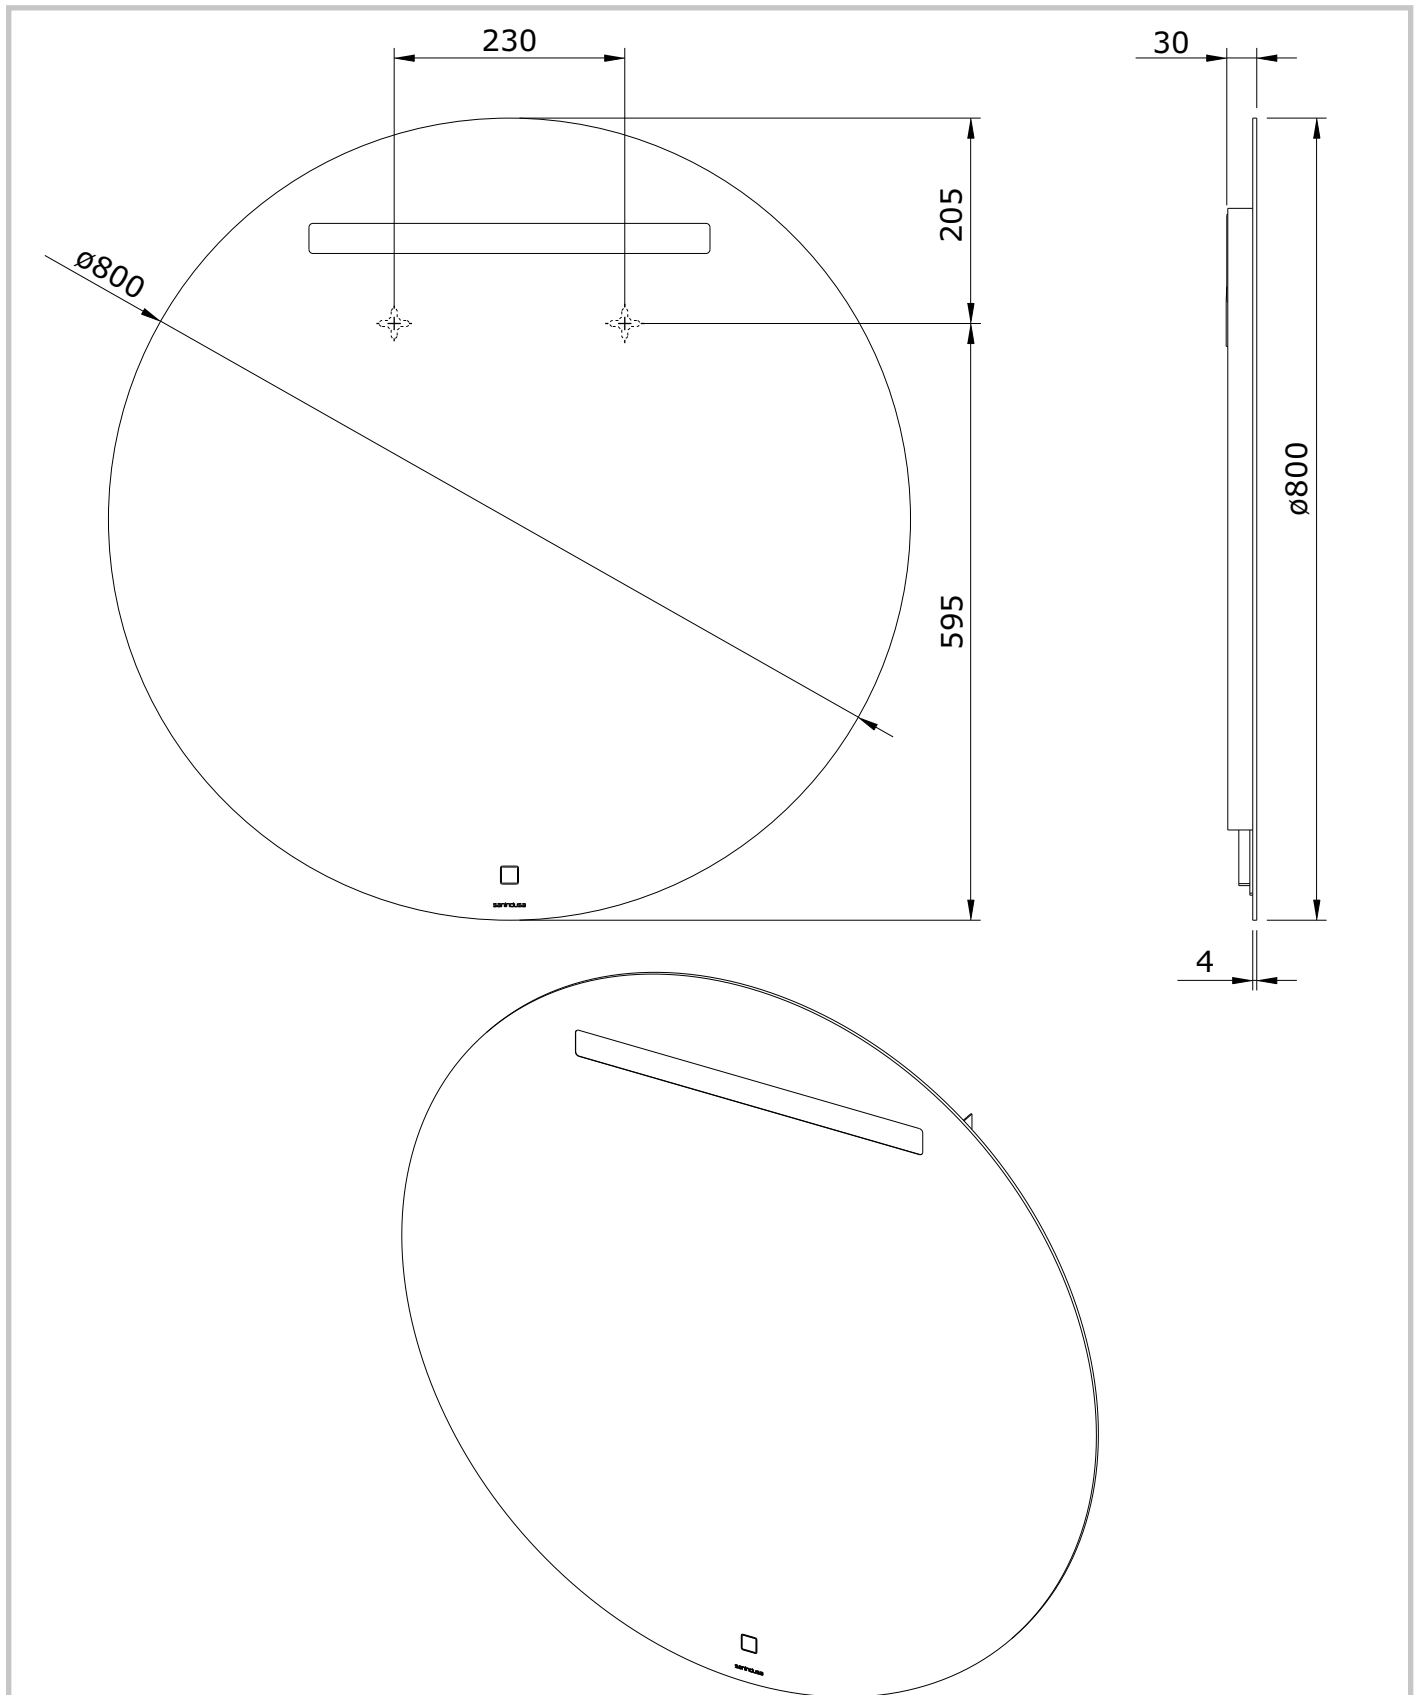

Dream  
cod.: 62171  
ver.: 00

descrição: espelho  $\varnothing 80$  c/ desembaciador e iluminação LED **sanindusa**<sup>®</sup>  
description:  $\varnothing 80$  mirror with demister and LED lights  
description: miroir  $\varnothing 80$  avec anti-buée et éclairage LED

Os produtos apresentados seguem especificações técnicas internas da SANINDUSA.  
As dimensões são meramente indicativas.  
Reservamos o direito de fazer alterações técnicas que permitam melhorar a funcionalidade dos nossos produtos, sem aviso prévio.