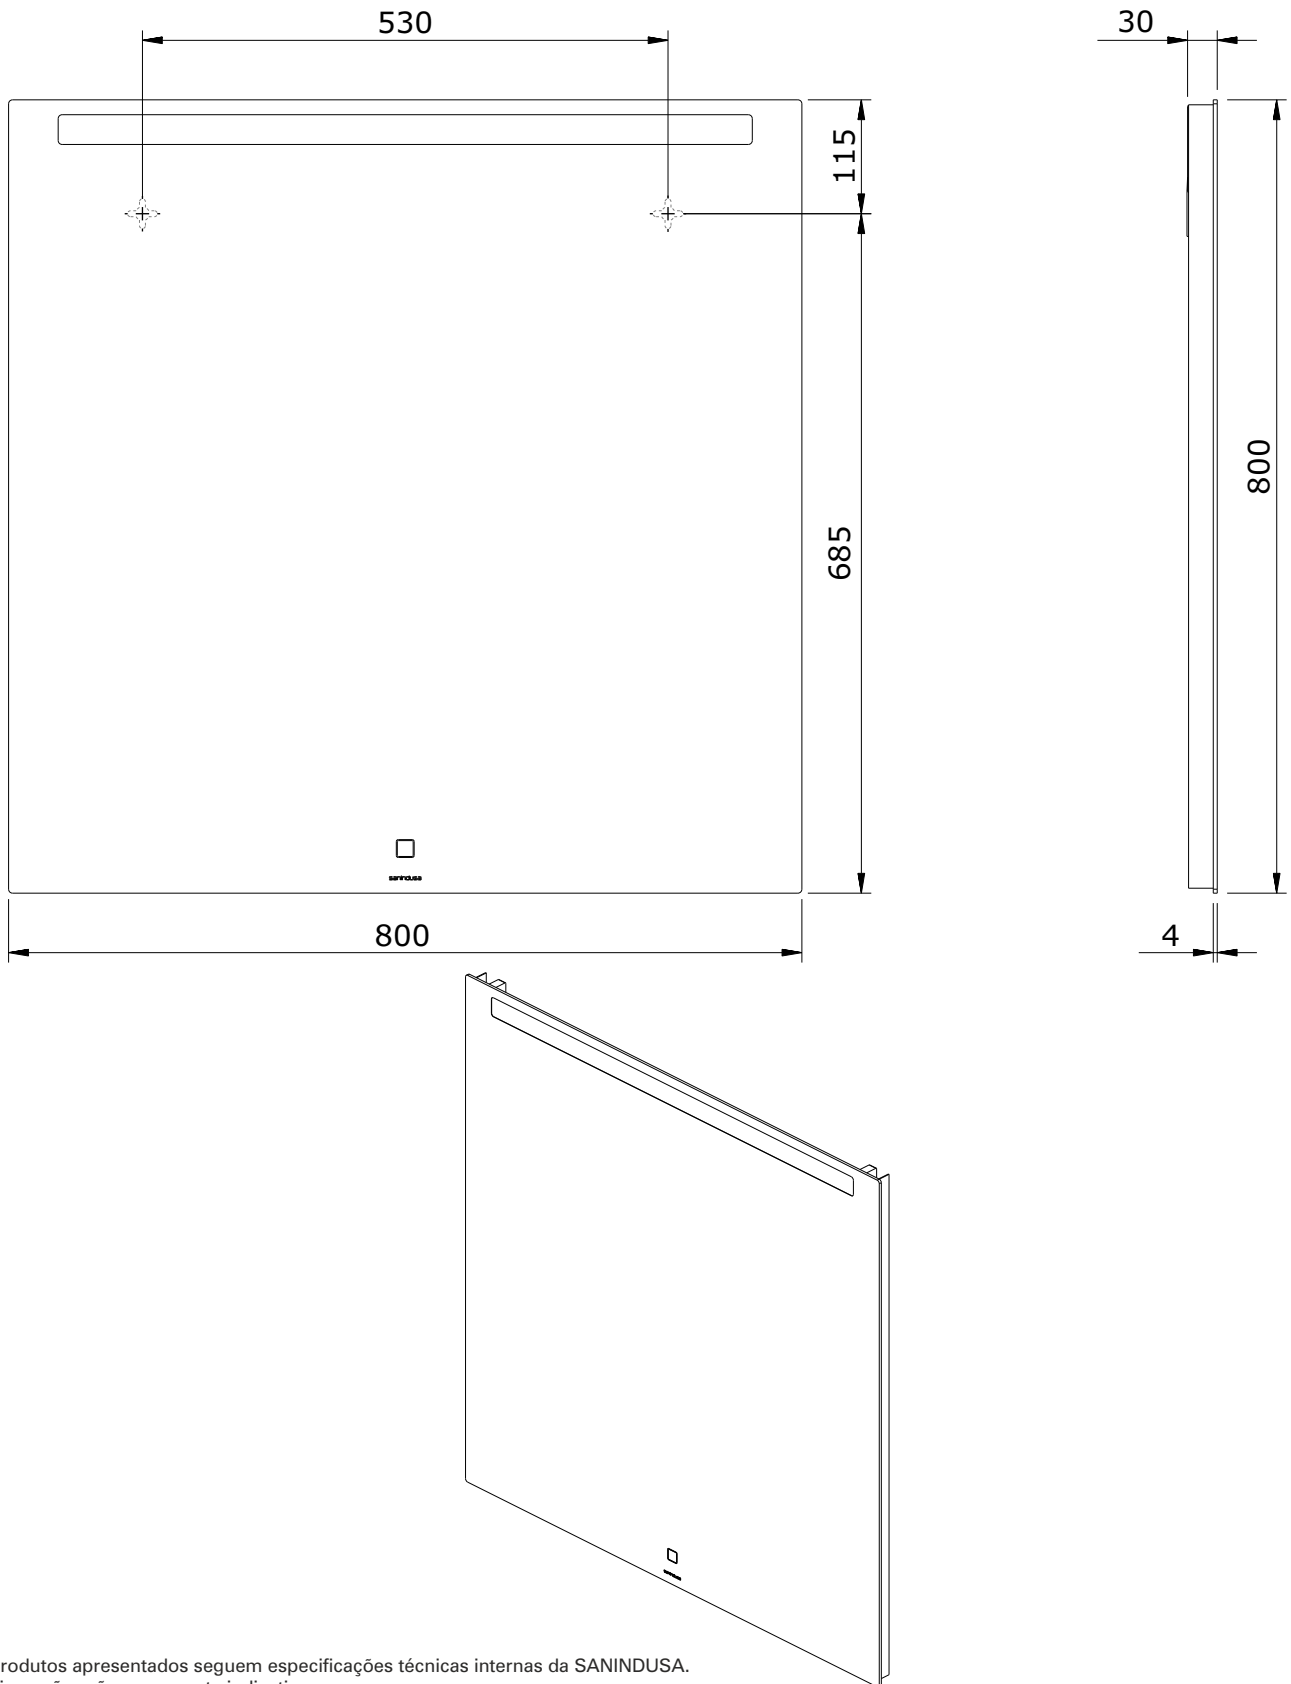

Dream
cod.: 63171
ver.: 00

descrição: espelho 80x80 c/ desembaciador e ilumin. LED
description: 80x80 mirror with demister and LED lights
description: miroir 80x80 avec anti-buée et éclairage LED

sanindusa[®]

Os produtos apresentados seguem especificações técnicas internas da SANINDUSA.
As dimensões são meramente indicativas.

Reservamos o direito de fazer alterações técnicas que permitam melhorar a funcionalidade dos nossos produtos, sem aviso prévio.