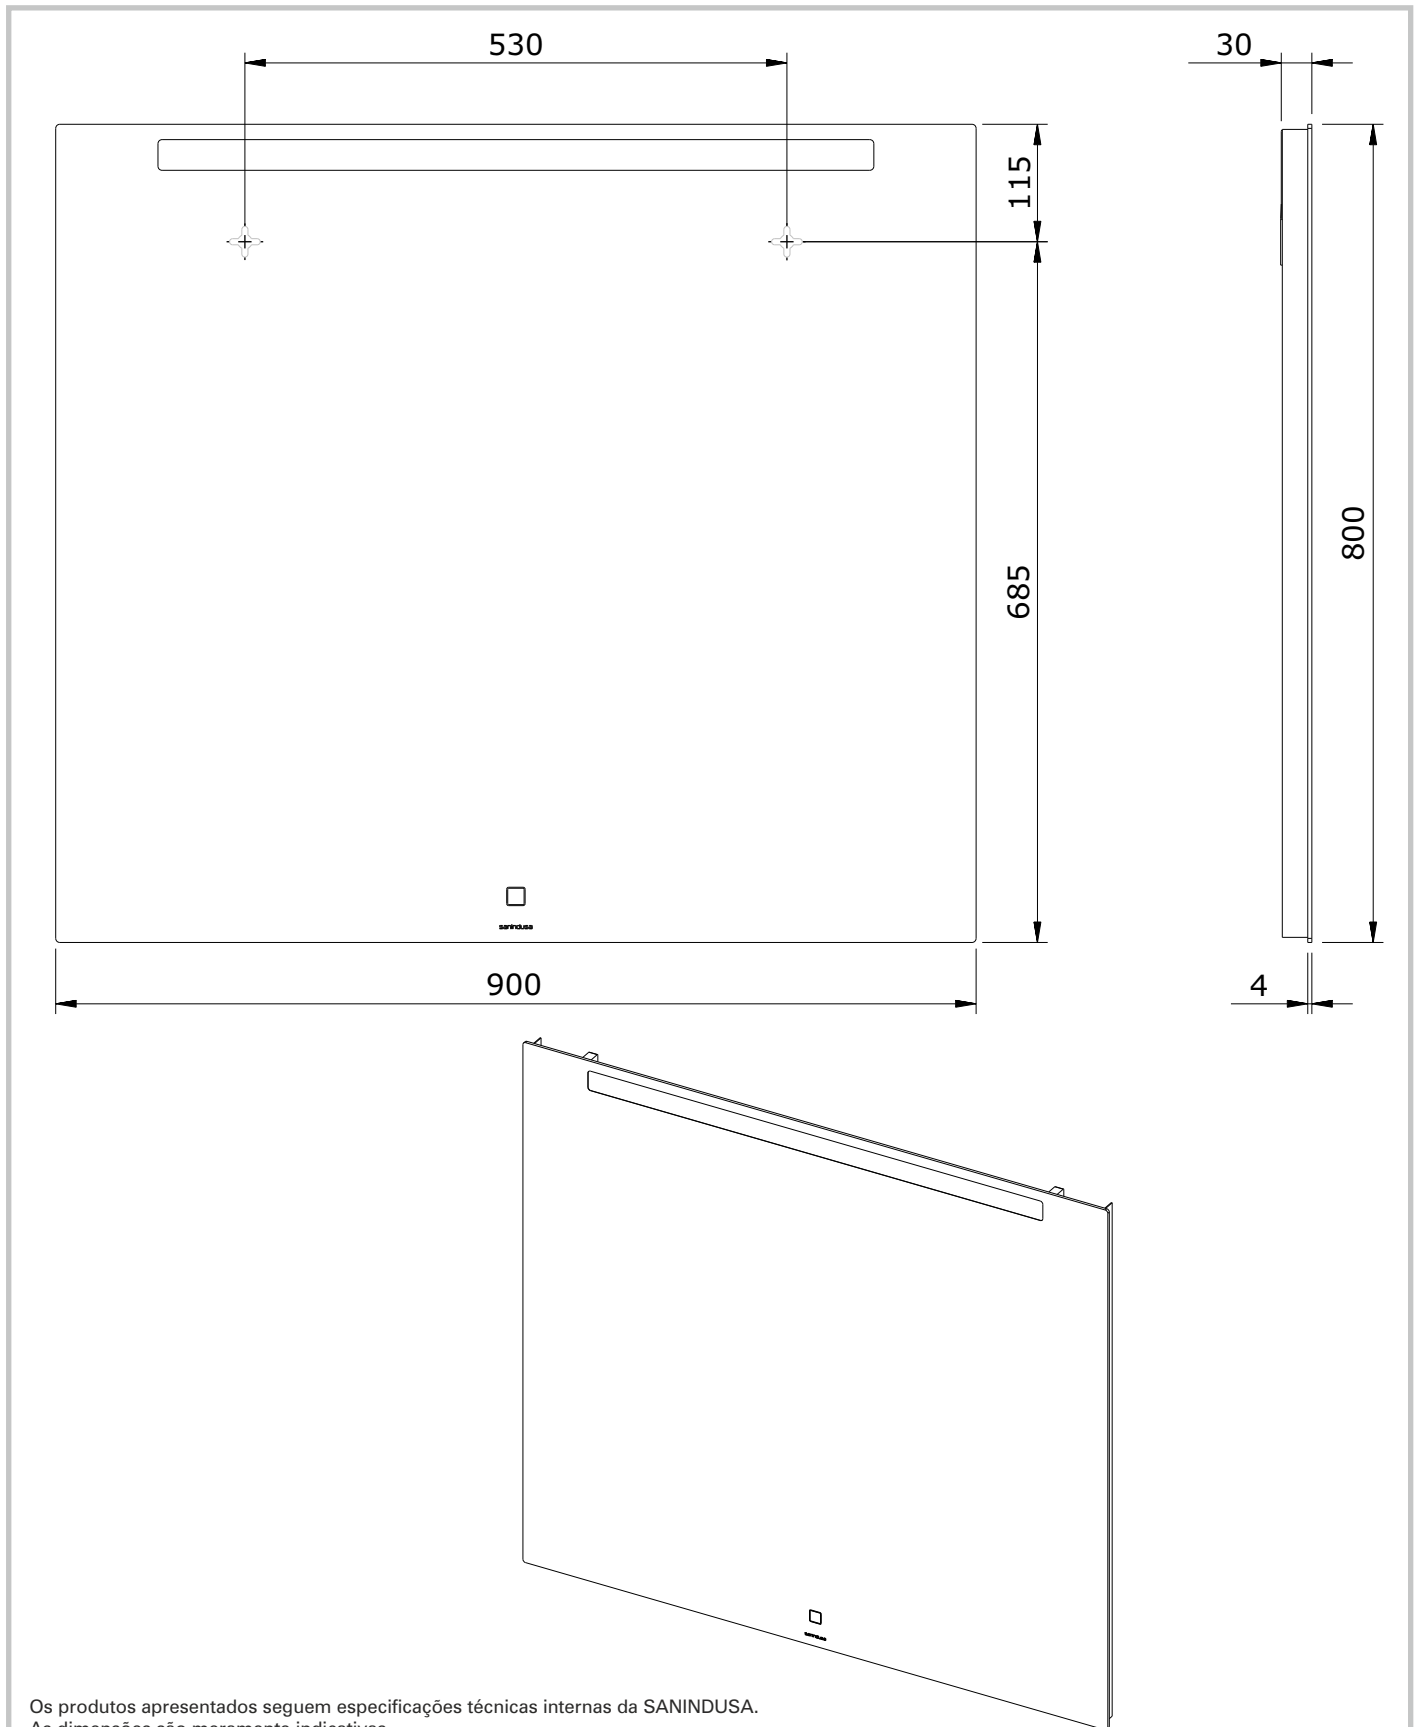

Dream
cod.: 63270
ver.: 00

descrição: espelho 90x80 c/ desembaciador e ilumin. LED
description: 90x80 mirror with demister and LED lights
description: miroir 90x80 avec anti-buée et éclairage LED

sanindusa[®]

xxx
cod.: xxx
ver.: 00

descrição: xxx
description: xxx
description: xxx

sanindusa[®]

Os produtos apresentados seguem especificações técnicas internas da SANINDUSA.
As dimensões são meramente indicativas.
Reservamos o direito de fazer alterações técnicas que permitam melhorar a funcionalidade dos nossos produtos, sem aviso prévio.