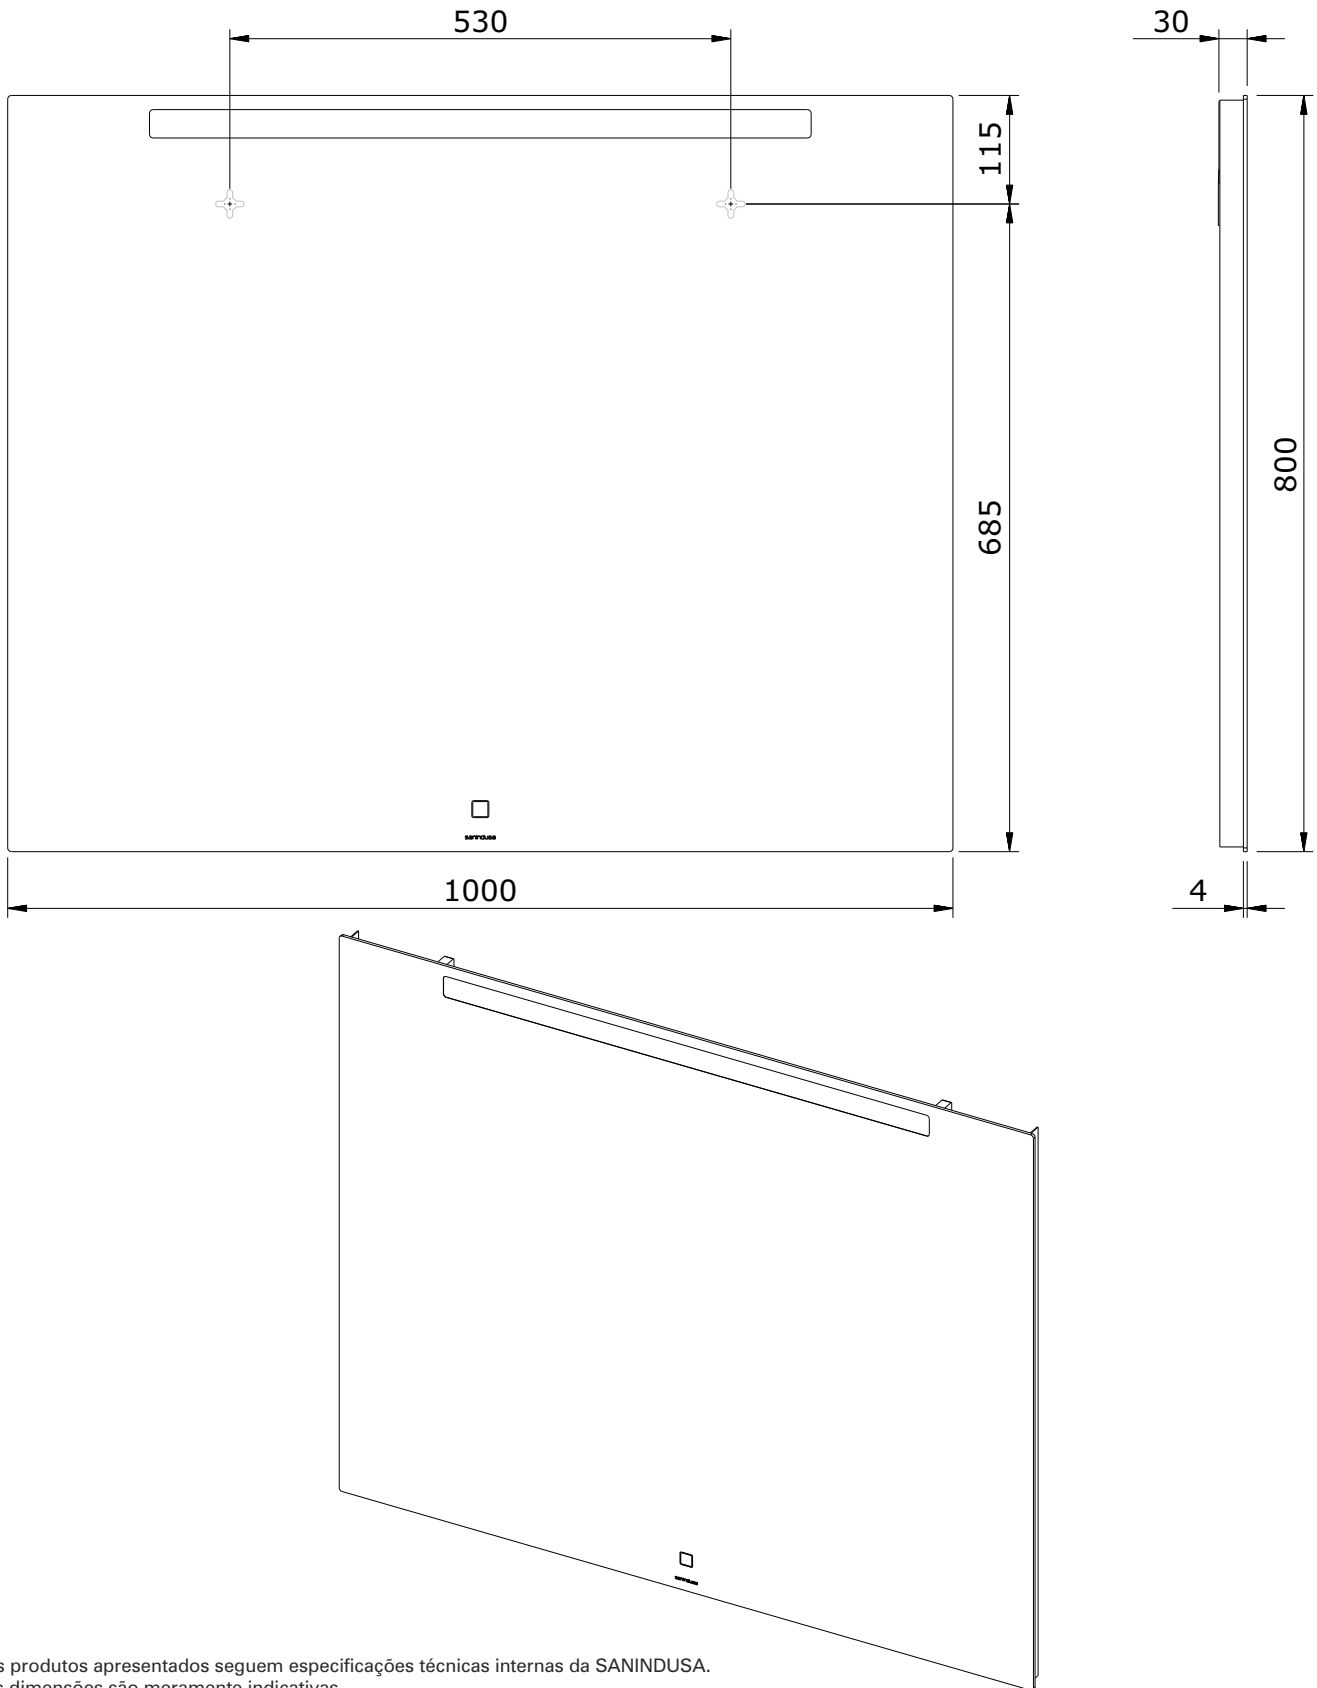

Dream  
cod.: 63271  
ver.: 00

descrição: espelho 100x80 c/ desembaciador e ilumin. LED **sanindusa**<sup>®</sup>  
description: 100x80 mirror with demister and LED lights  
description: miroir 100x80 avec anti-buée et éclairage LED

Os produtos apresentados seguem especificações técnicas internas da SANINDUSA.  
As dimensões são meramente indicativas.  
Reservamos o direito de fazer alterações técnicas que permitam melhorar a funcionalidade dos nossos produtos, sem aviso prévio.