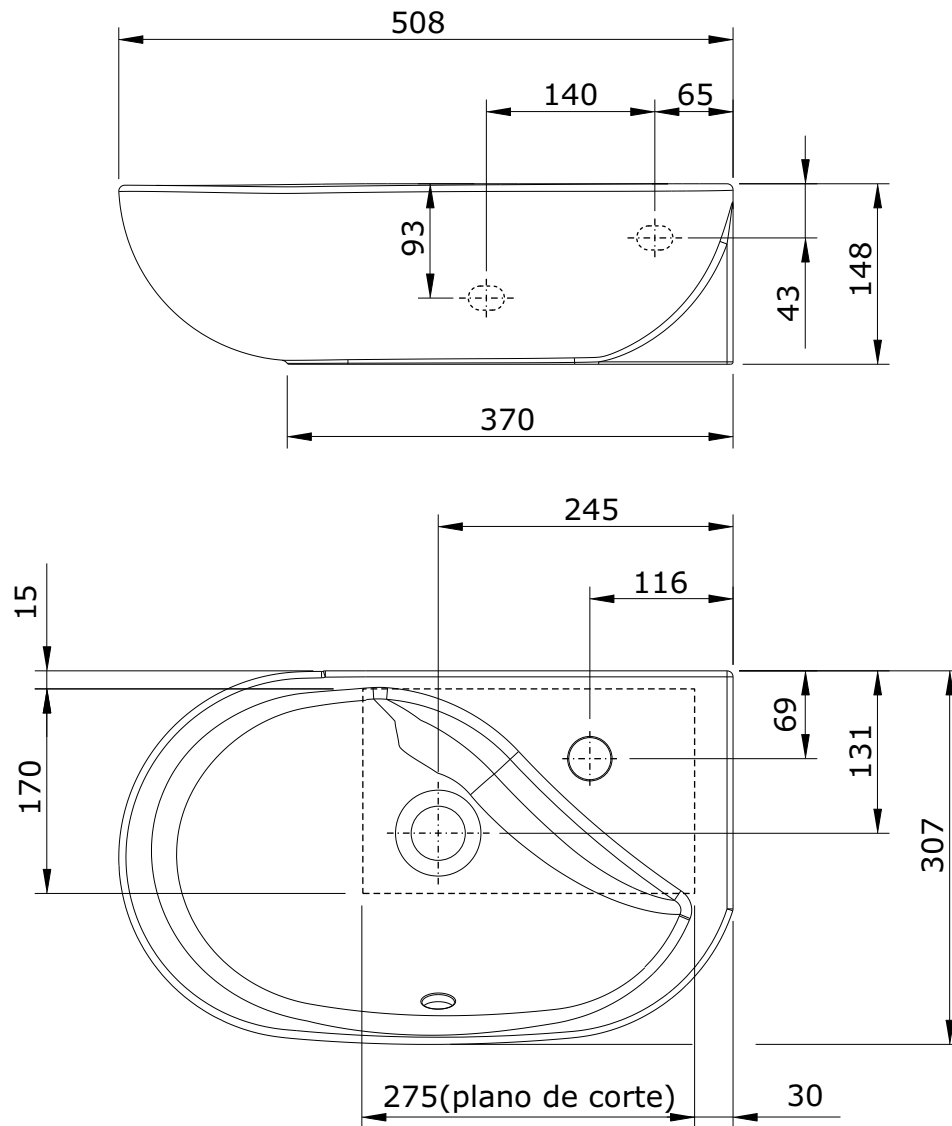

série: Douro

descrição: lavatório de pousar 51x31

sanindusa®

código: 118300

revisão: 00

Os produtos apresentados seguem especificações técnicas internas da SANINDUSA.

As medidas apresentadas estão sujeitas às tolerâncias e variações naturais da cerâmica pelo que serão sempre orientativas.

Reservamos o direito de fazer alterações técnicas que permitam melhorar a funcionalidade dos nossos produtos, sem aviso prévio.

The presented products follow technical specifications from SANINDUSA.

The dimensions of the pieces are subject to natural ceramic tolerances and variations and will be always orientative.