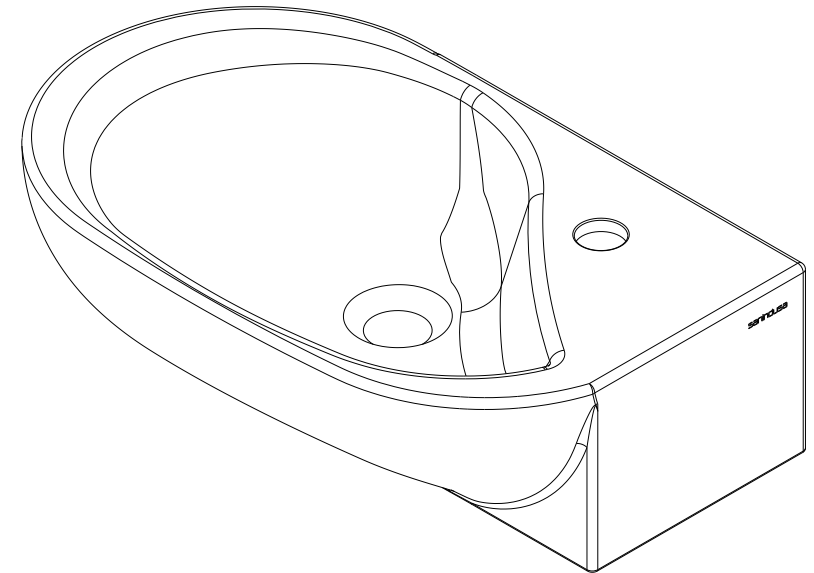

série: Douro

descrição: lavatório de pousar 51x31

sanindusa®

código: 118300

revisão: 00

Os produtos apresentados seguem especificações técnicas internas da SANINDUSA.

As medidas apresentadas estão sujeitas às tolerâncias e variações naturais da cerâmica pelo que serão sempre orientativas.

Reservamos o direito de fazer alterações técnicas que permitam melhorar a funcionalidade dos nossos produtos, sem aviso prévio.

The presented products follow technical specifications from SANINDUSA.

The dimensions of the pieces are subject to natural ceramic tolerances and variations and will be always orientative.