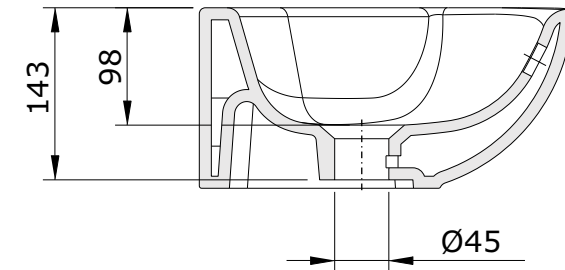

série: Douro

descrição: lavatório de pousar 51x31

sanindusa®

código: 118300

revisão: 00

Os produtos apresentados seguem especificações técnicas internas da SANINDUSA.

As medidas apresentadas estão sujeitas às tolerâncias e variações naturais da cerâmica pelo que serão sempre orientativas.

Reservamos o direito de fazer alterações técnicas que permitam melhorar a funcionalidade dos nossos produtos, sem aviso prévio.

The presented products follow technical specifications from SANINDUSA.

The dimensions of the pieces are subject to natural ceramic tolerances and variations and will be always orientative.