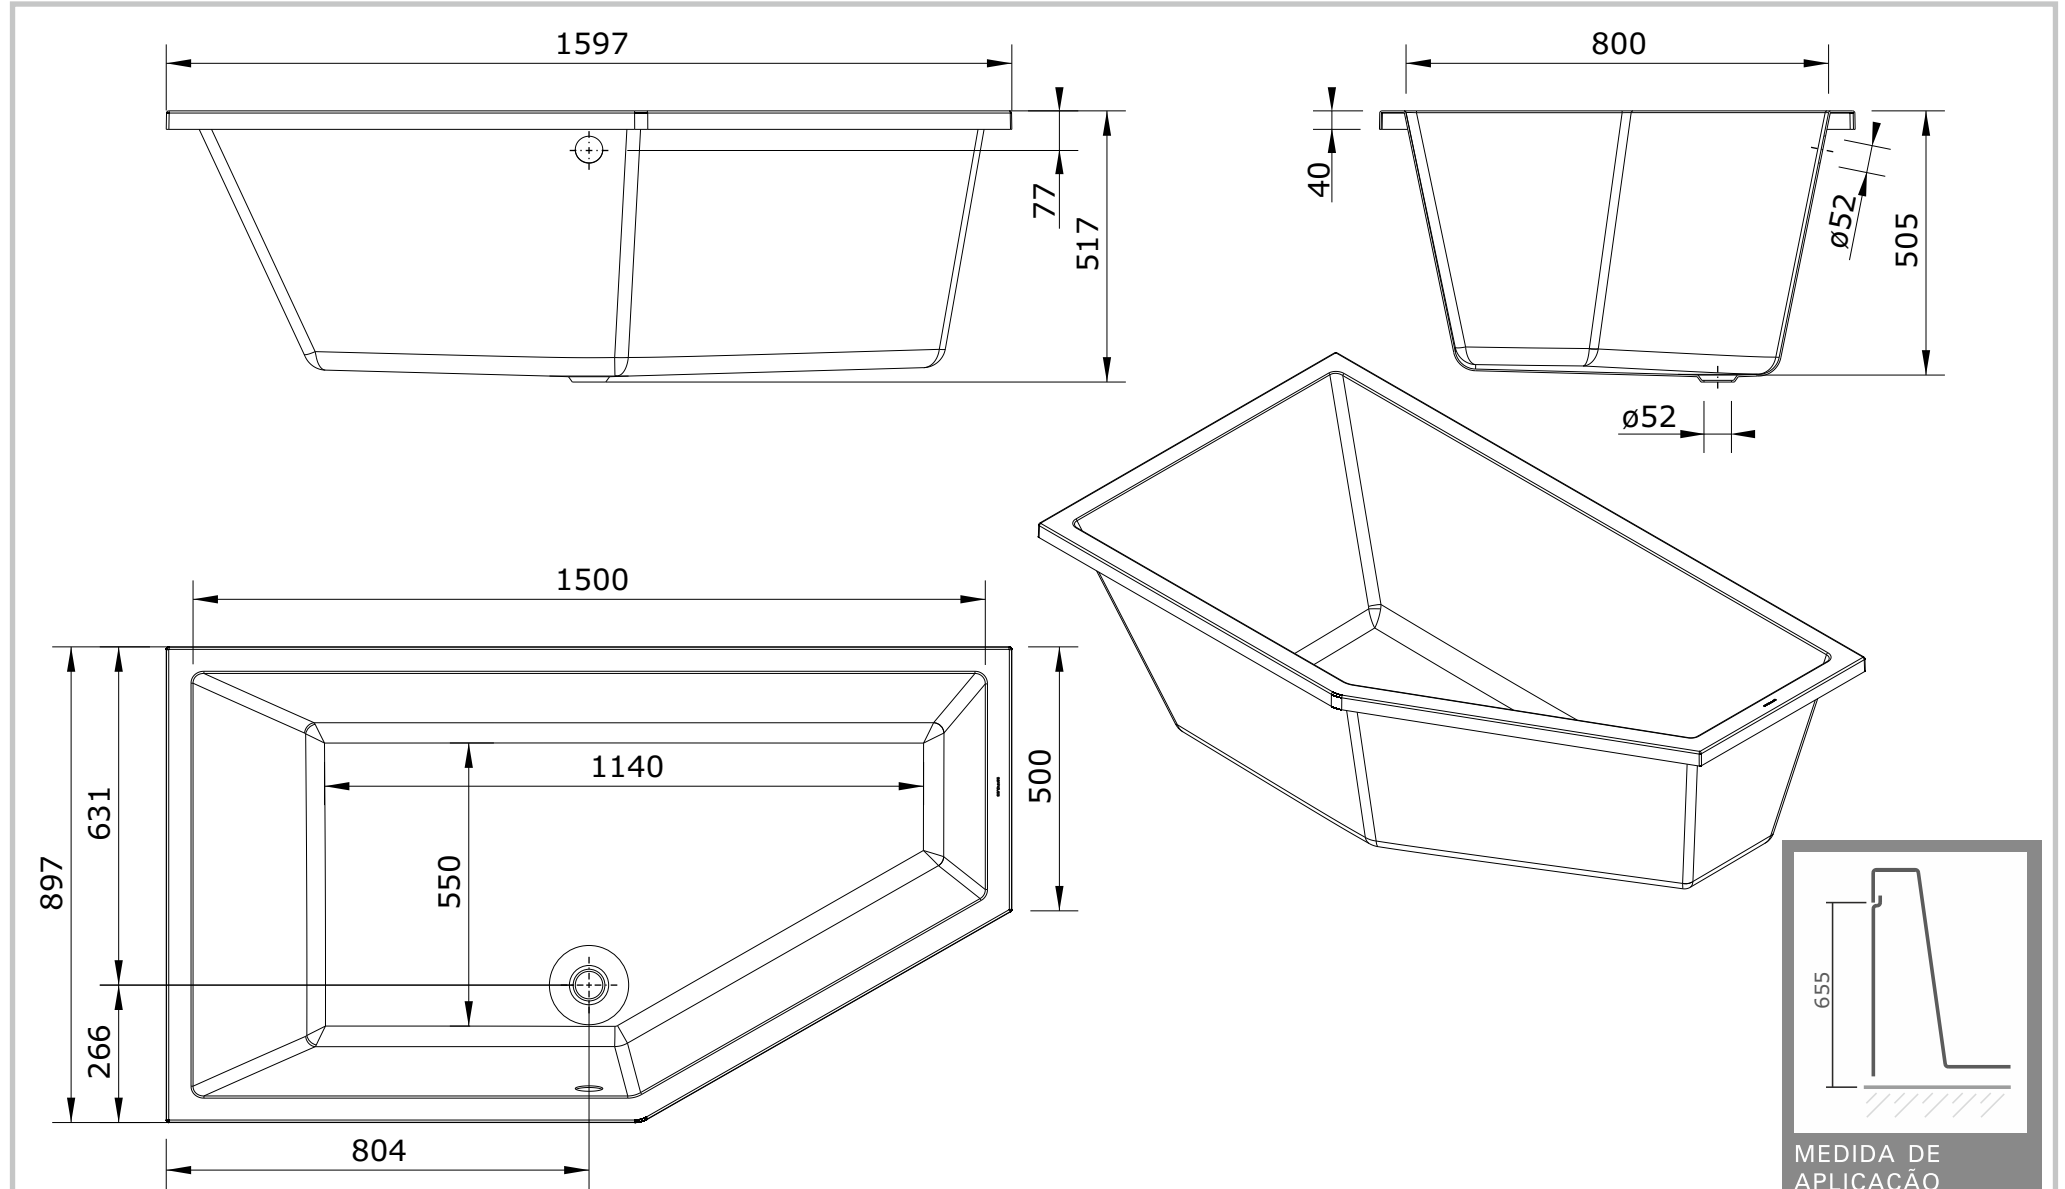

Delta  
cod.: 801500  
ver.: 00

descrição: banheira simples 160x90 direita  
description: 160x90 right bathtub  
description: baignoire 160x90 droit

sanindusa®

Os produtos apresentados seguem especificações técnicas internas da SANINDUSA.  
As dimensões são meramente indicativas.  
Reservamos o direito de fazer alterações técnicas que permitam melhorar a funcionalidade dos nossos produtos, sem aviso prévio.