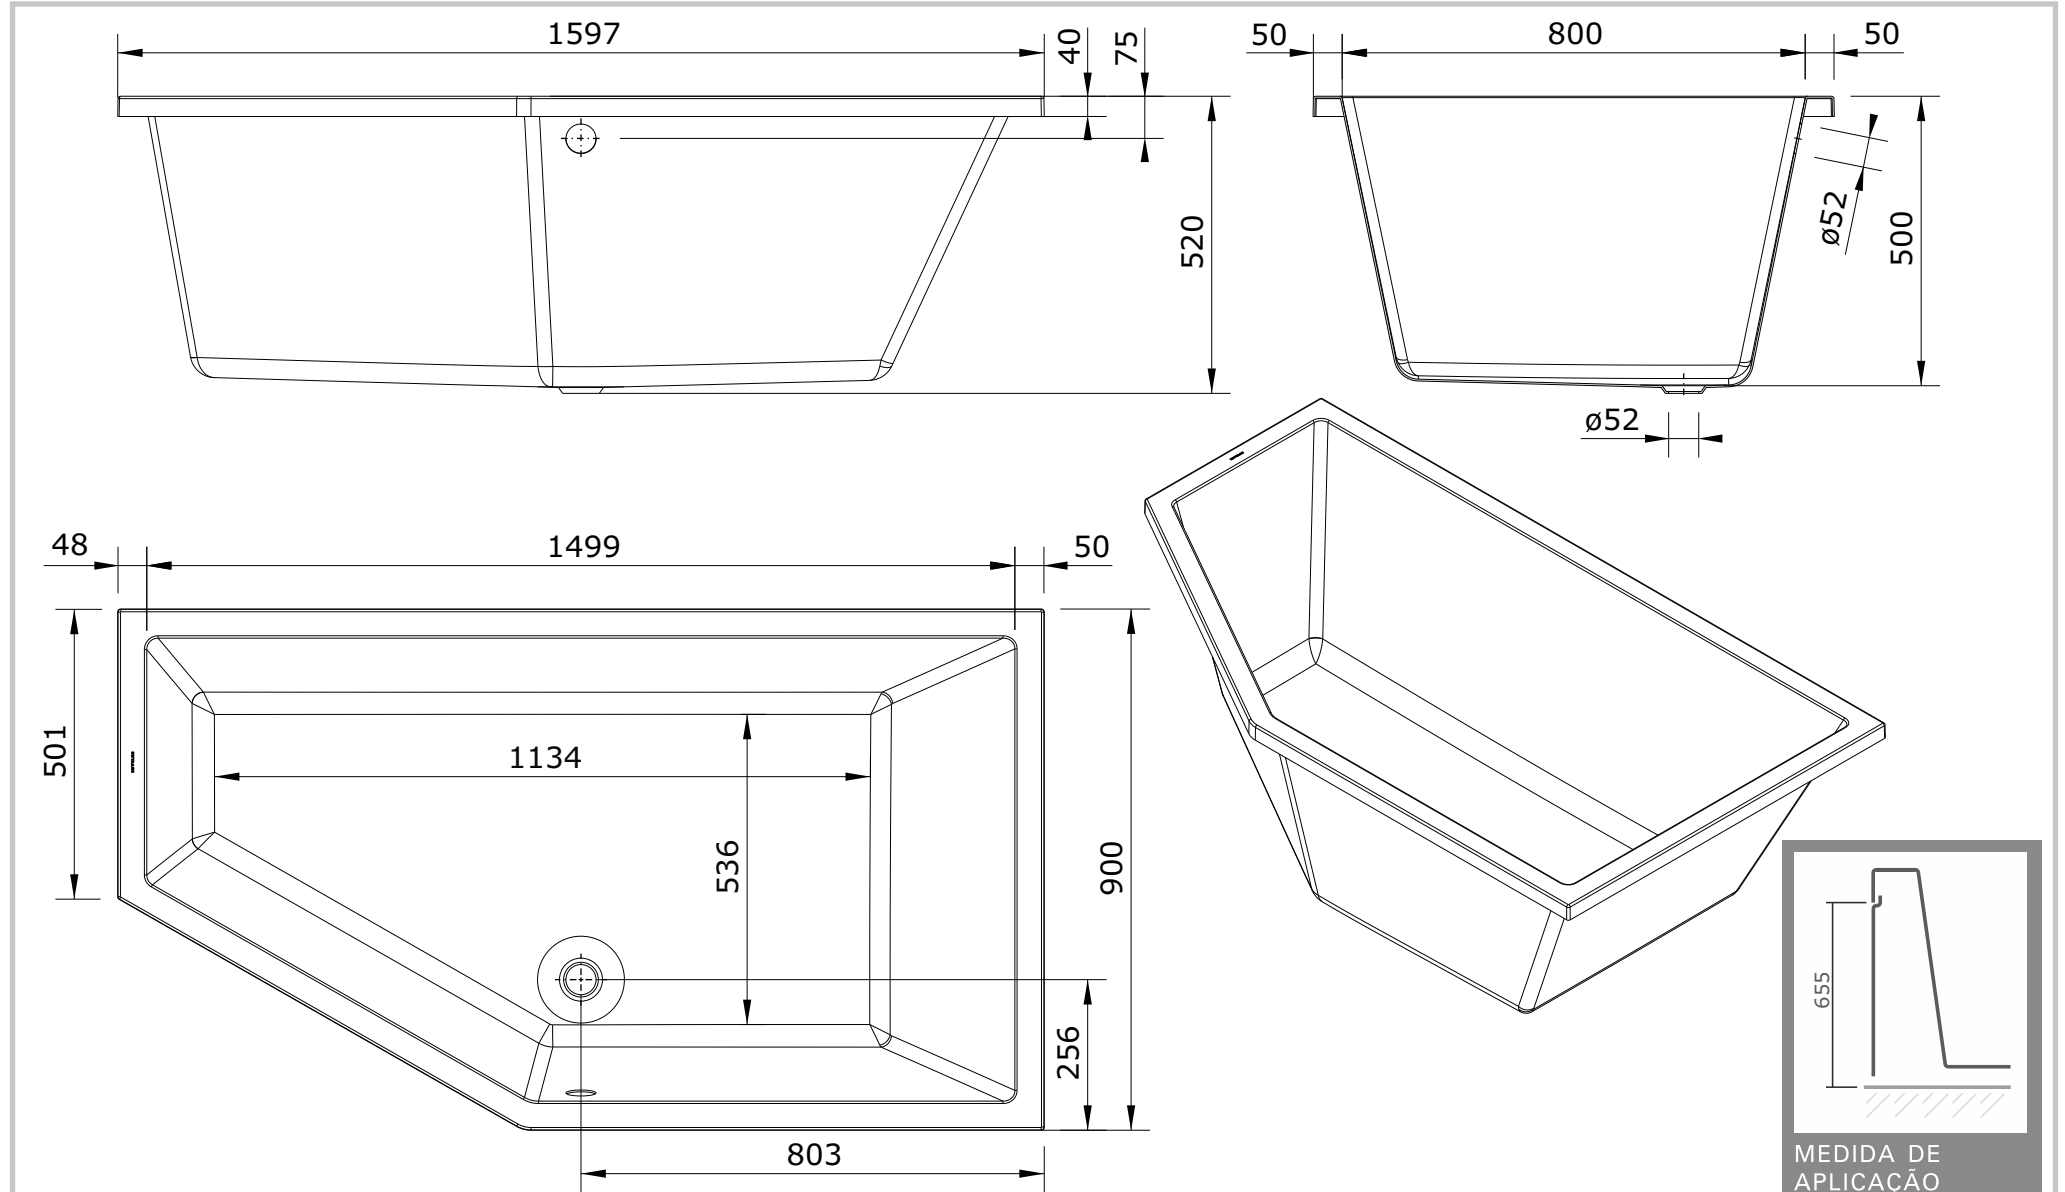

Delta
cod.: 801600
ver.: 00

descrição: banheira 160x90 esquerda
description: 160x90 left bathtub
description: baignoire 160x90 gauche

sanindusa®

Os produtos apresentados seguem especificações técnicas internas da SANINDUSA.
As dimensões são meramente indicativas.
Reservamos o direito de fazer alterações técnicas que permitam melhorar a funcionalidade dos nossos produtos, sem aviso prévio.

The presented products follow technical specifications from SANINDUSA.
The dimensions of the pieces are merely a reference.
We reserve the right to introduce technical improvements in our products without previous advice.