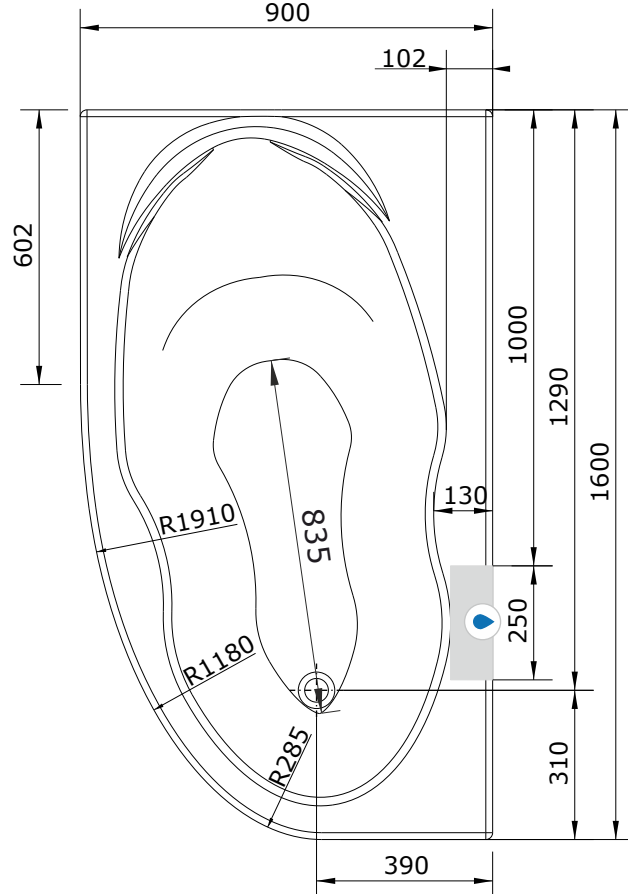

Duna
cod.: 802100
ver.: 04

descrição: banheira simples 160x90 direita
description: 160x90 right bathtub
description: baignoire 160x90 droit

sanindusa®

Os produtos apresentados seguem especificações técnicas internas da SANINDUSA.
As dimensões são meramente indicativas.
Reservamos o direito de fazer alterações técnicas que permitam melhorar a funcionalidade dos nossos produtos, sem aviso prévio.

The presented products follow technical specifications from SANINDUSA.
The dimensions of the pieces are merely a reference.
We reserve the right to introduce technical improvements in our products without previous advice.

Les produits présentés suivent les spécifications techniques internes de Sanindusa.
Les dimensions de ceux-ci sont données à titre indicatifs.
Nous nous réservons le droit de procéder aux modifications techniques qui permettraient d'améliorer les fonctionnalités de nos produits, sans préavis.