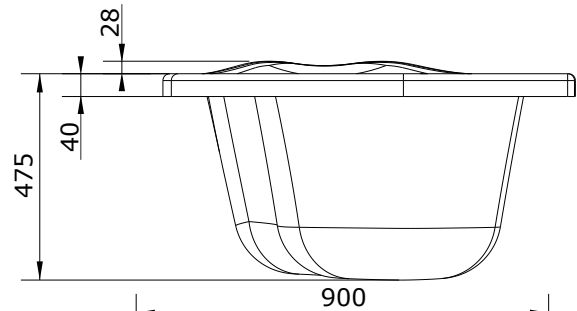

Duna
cod.: 802100
ver.: 04

descrição: banheira simples 160x90 direita
description: 160x90 right bathtub
description: baignoire 160x90 droit

sanindusa®

Os produtos apresentados seguem especificações técnicas internas da SANINDUSA.
As dimensões são meramente indicativas.
Reservamos o direito de fazer alterações técnicas que permitam melhorar a funcionalidade dos nossos produtos, sem aviso prévio.

The presented products follow technical specifications from SANINDUSA.
The dimensions of the pieces are merely a reference.
We reserve the right to introduce technical improvements in our products without previous advice.