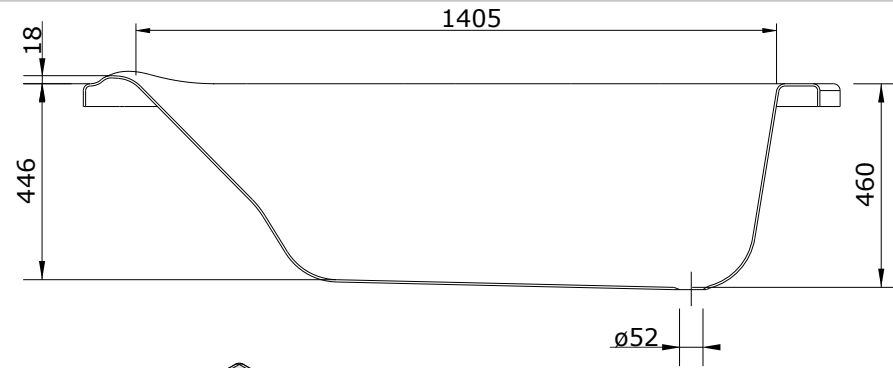

Duna
cod.: 802100
ver.: 04

descrição: banheira simples 160x90 direita
description: 160x90 right bathtub
description: baignoire 160x90 droit

sanindusa®

Os produtos apresentados seguem especificações técnicas internas da SANINDUSA.
As dimensões são meramente indicativas.
Reservamos o direito de fazer alterações técnicas que permitam melhorar a funcionalidade dos nossos produtos, sem aviso prévio.

The presented products follow technical specifications from SANINDUSA.
The dimensions of the pieces are merely a reference.
We reserve the right to introduce technical improvements in our products without previous advice.