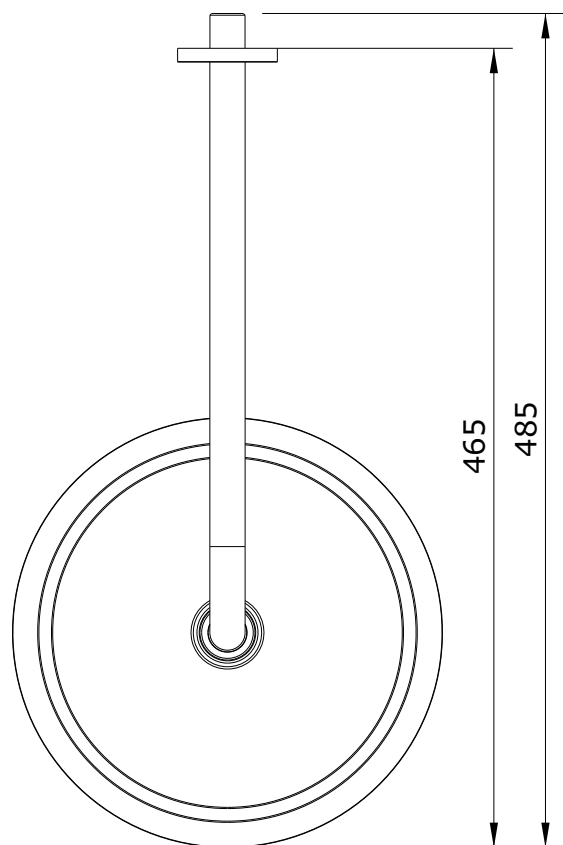

Duo  
cod.: 5099435  
ver.: 00

descrição: kit haste de parede e pinha 250  
description: kit wall arm and 250 head shower  
description: kit bras de douche et tête pour douchette 250

sanindusa®

Os produtos apresentados seguem especificações técnicas internas da SANINDUSA.  
As dimensões são meramente indicativas.