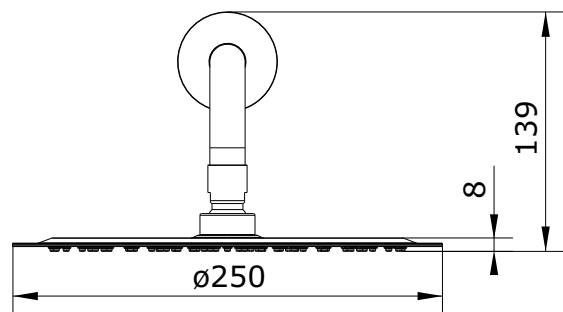

Duo  
cod.: 5099435  
ver.: 00

descrição: kit haste de parede e pinha 250  
description: kit wall arm and 250 head shower  
description: kit bras de douche et tête pour douchette 250

sanindusa®

Os produtos apresentados seguem especificações técnicas internas da SANINDUSA.  
As dimensões são meramente indicativas.