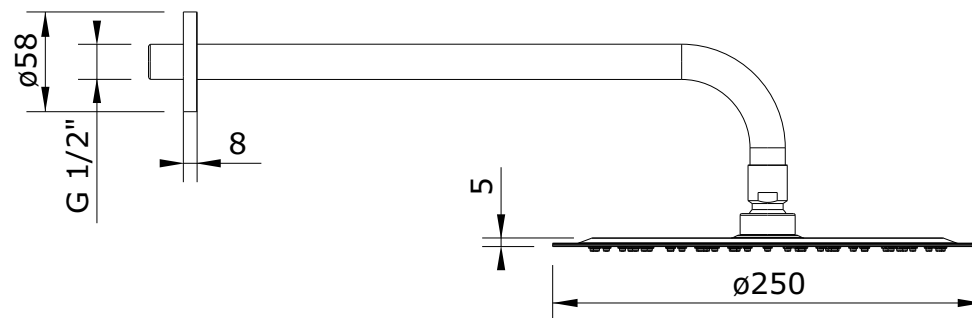

Duo  
cod.: 5099435  
ver.: 00

descrição: kit haste de parede e pinha 250  
description: kit wall arm and 250 head shower  
description: kit bras de douche et tête pour douchette 250

sanindusa®

Os produtos apresentados seguem especificações técnicas internas da SANINDUSA.  
As dimensões são meramente indicativas.