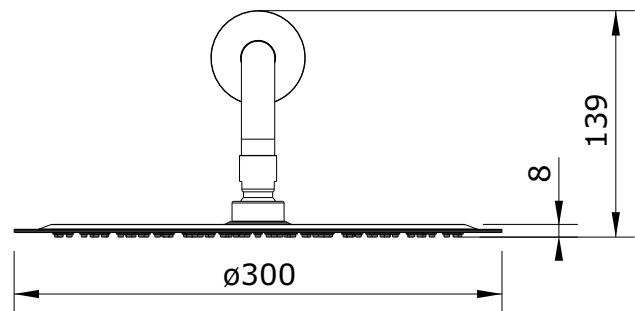

Duo
cod.: 5099735
ver.: 00

descrição: kit haste de parede e pinha 300
description: kit wall arm and 300 head shower
description: kit bras de douche et tête pour douchette 300

sanindusa®

Os produtos apresentados seguem especificações técnicas internas da SANINDUSA.
As dimensões são meramente indicativas.