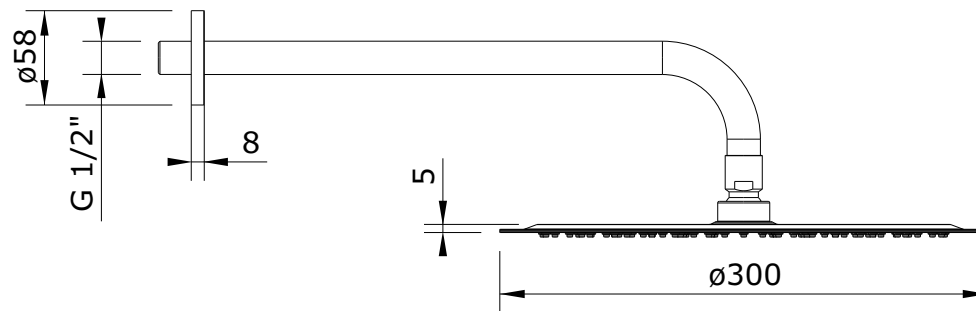

Duo
cod.: 5099735
ver.: 00

descrição: kit haste de parede e pinha 300
description: kit wall arm and 300 head shower
description: kit bras de douche et tête pour douchette 300

sanindusa®

Os produtos apresentados seguem especificações técnicas internas da SANINDUSA.
As dimensões são meramente indicativas.