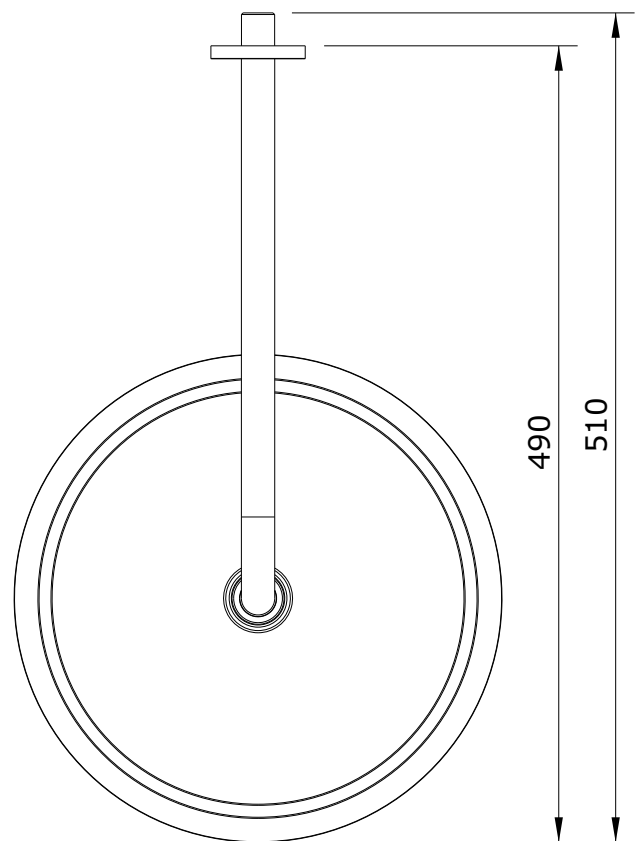

Duo
cod.: 5099735
ver.: 00

descrição: kit haste de parede e pinha 300
description: kit wall arm and 300 head shower
description: kit bras de douche et tête pour douchette 300

sanindusa®

Os produtos apresentados seguem especificações técnicas internas da SANINDUSA.
As dimensões são meramente indicativas.