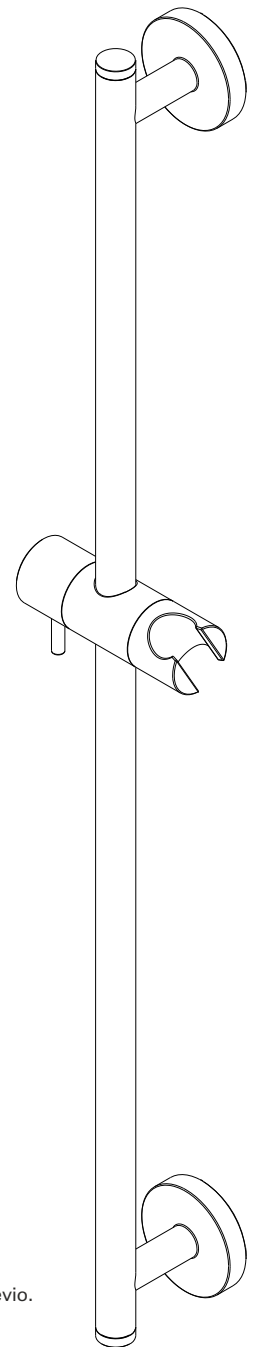

Essenza  
cod.: 5R590701  
ver.: 00

descrição: rampa de chuveiro 70  
description: 70 sliding rail  
description: barra de douche 70

sanindusa®

Os produtos apresentados seguem especificações técnicas internas da SANINDUSA.  
As dimensões são meramente indicativas.  
Reservamos o direito de fazer alterações técnicas que permitam melhorar a funcionalidade dos nossos produtos, sem aviso prévio.

The presented products follow technical specifications from SANINDUSA.  
The dimensions of the pieces are merely a reference.  
We reserve the right to introduce technical improvements in our products without previous advice.