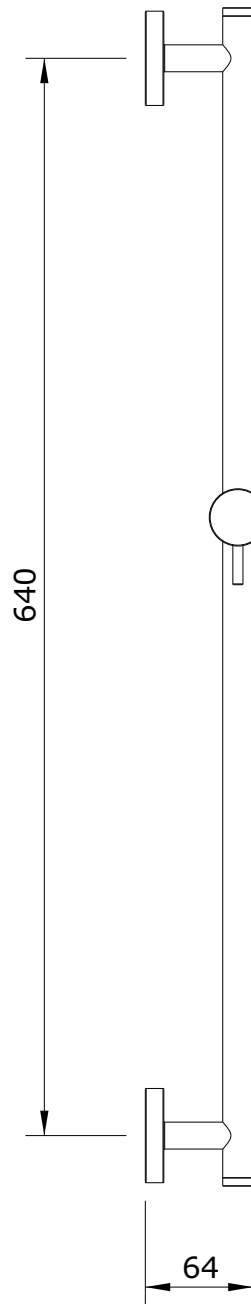

Essenza  
cod.: 5R590701  
ver.: 00

descrição: rampa de chuveiro 70  
description: 70 sliding rail  
description: barra de douche 70

sanindusa®

Os produtos apresentados seguem especificações técnicas internas da SANINDUSA.  
As dimensões são meramente indicativas.  
Reservamos o direito de fazer alterações técnicas que permitam melhorar a funcionalidade dos nossos produtos, sem aviso prévio.

The presented products follow technical specifications from SANINDUSA.  
The dimensions of the pieces are merely a reference.  
We reserve the right to introduce technical improvements in our products without previous advice.