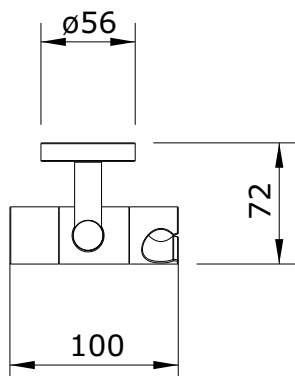

Essenza  
cod.: 5R590701  
ver.: 00

descrição: rampa de chuveiro 70  
description: 70 sliding rail  
description: barra de douche 70

sanindusa®

Os produtos apresentados seguem especificações técnicas internas da SANINDUSA.  
As dimensões são meramente indicativas.  
Reservamos o direito de fazer alterações técnicas que permitam melhorar a funcionalidade dos nossos produtos, sem aviso prévio.

The presented products follow technical specifications from SANINDUSA.  
The dimensions of the pieces are merely a reference.  
We reserve the right to introduce technical improvements in our products without previous advice.

Les produits présentés suivent les spécifications techniques internes de SANINDUSA.  
Les dimensions de ceux-ci sont données à titre indicatifs.  
Nous nous réservons le droit de procéder aux modifications techniques qui permettraient d'améliorer les fonctionnalités de nos produits, sans préavis.