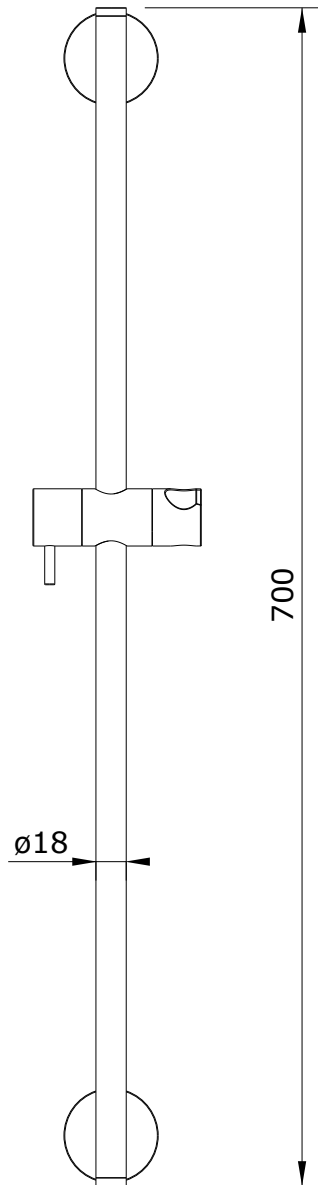

Essenza  
cod.: 5R590701  
ver.: 00

descrição: rampa de chuveiro 70  
description: 70 sliding rail  
description: barra de douche 70

sanindusa®

Os produtos apresentados seguem especificações técnicas internas da SANINDUSA.  
As dimensões são meramente indicativas.  
Reservamos o direito de fazer alterações técnicas que permitam melhorar a funcionalidade dos nossos produtos, sem aviso prévio.

The presented products follow technical specifications from SANINDUSA.  
The dimensions of the pieces are merely a reference.  
We reserve the right to introduce technical improvements in our products without previous advice.