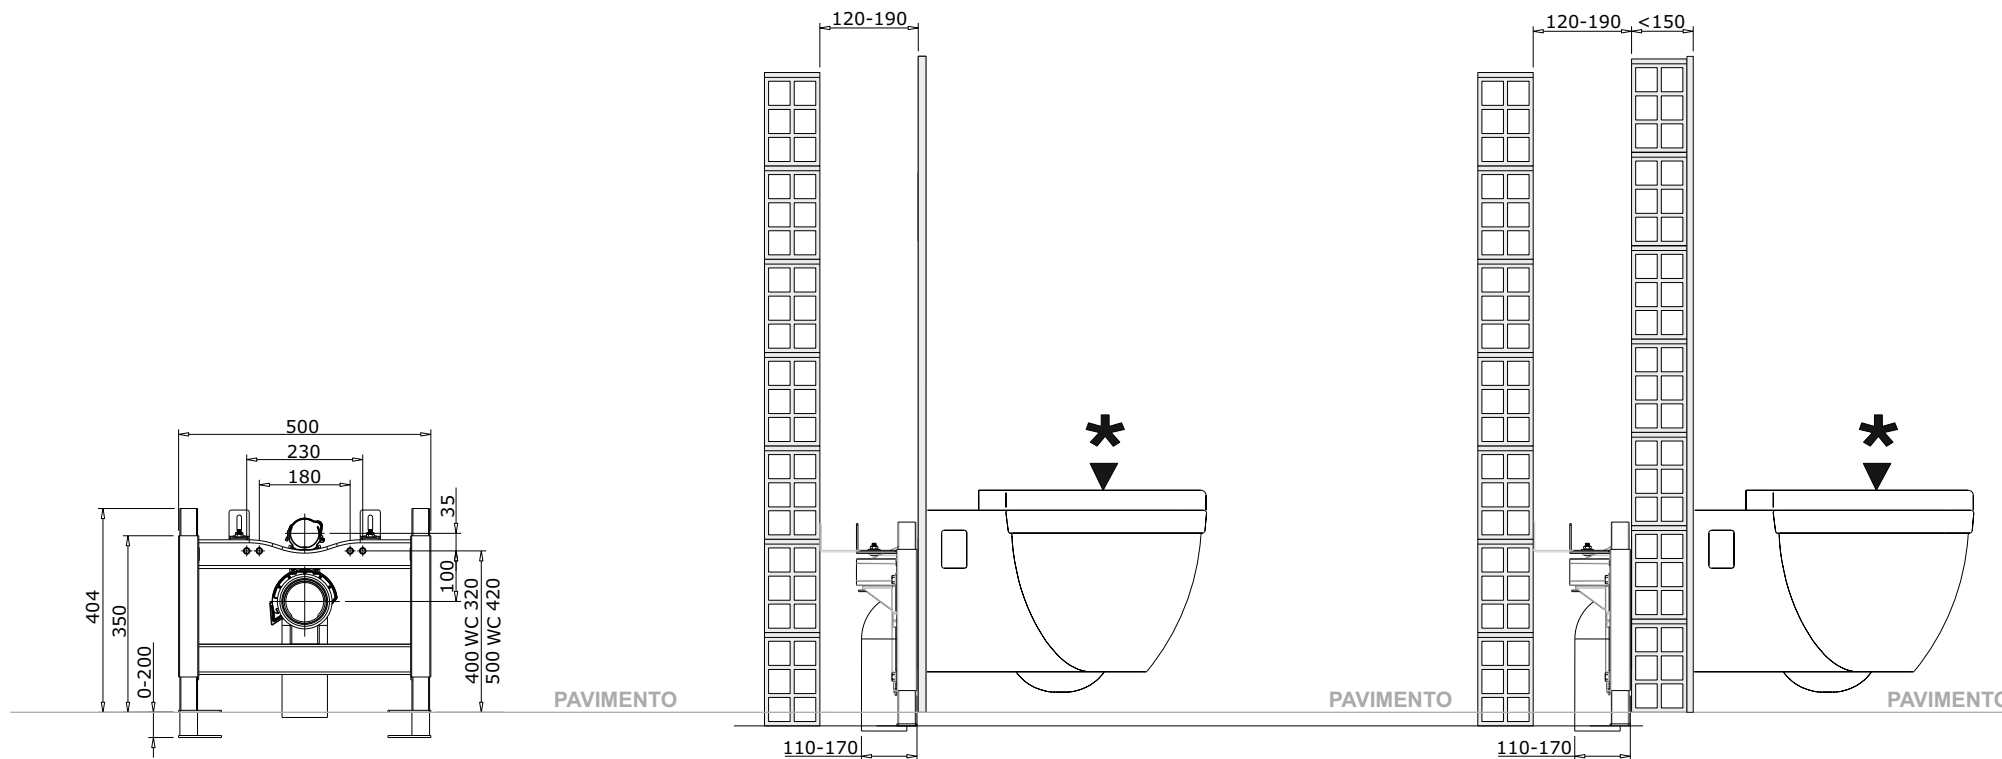

Série: descrição: estrutura para sanita suspensa sem tanque

código: 432 revisão: 02

sanindusa<sup>®</sup>

**\* Consultar cotas de instalação do fabricante**  
**\* Check manufacturer dimensions**

Os produtos apresentados seguem especificações técnicas internas da SANINDUSA.

As dimensões são meramente indicativas.

Reservamos o direito de fazer alterações técnicas que permitam melhorar a funcionalidade dos nossos produtos, sem aviso prévio.

The presented products follow technical specifications from SANINDUSA.

The dimensions of the pieces are merely a reference.

We reserve the right to introduce technical improvements in our products without previous advice.