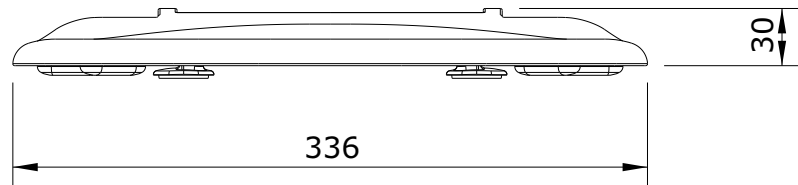

Easy  
cod.: 23121  
ver.: 00

descrição: tampo de sanita thermoplastico  
description: thermoplast toilet seat  
description: abattant pour cuvette thermoplast

sanindusa®

Os produtos apresentados seguem especificações técnicas internas da SANINDUSA.  
As dimensões são meramente indicativas.  
Reservamos o direito de fazer alterações técnicas que permitam melhorar a funcionalidade dos nossos produtos, sem aviso prévio.