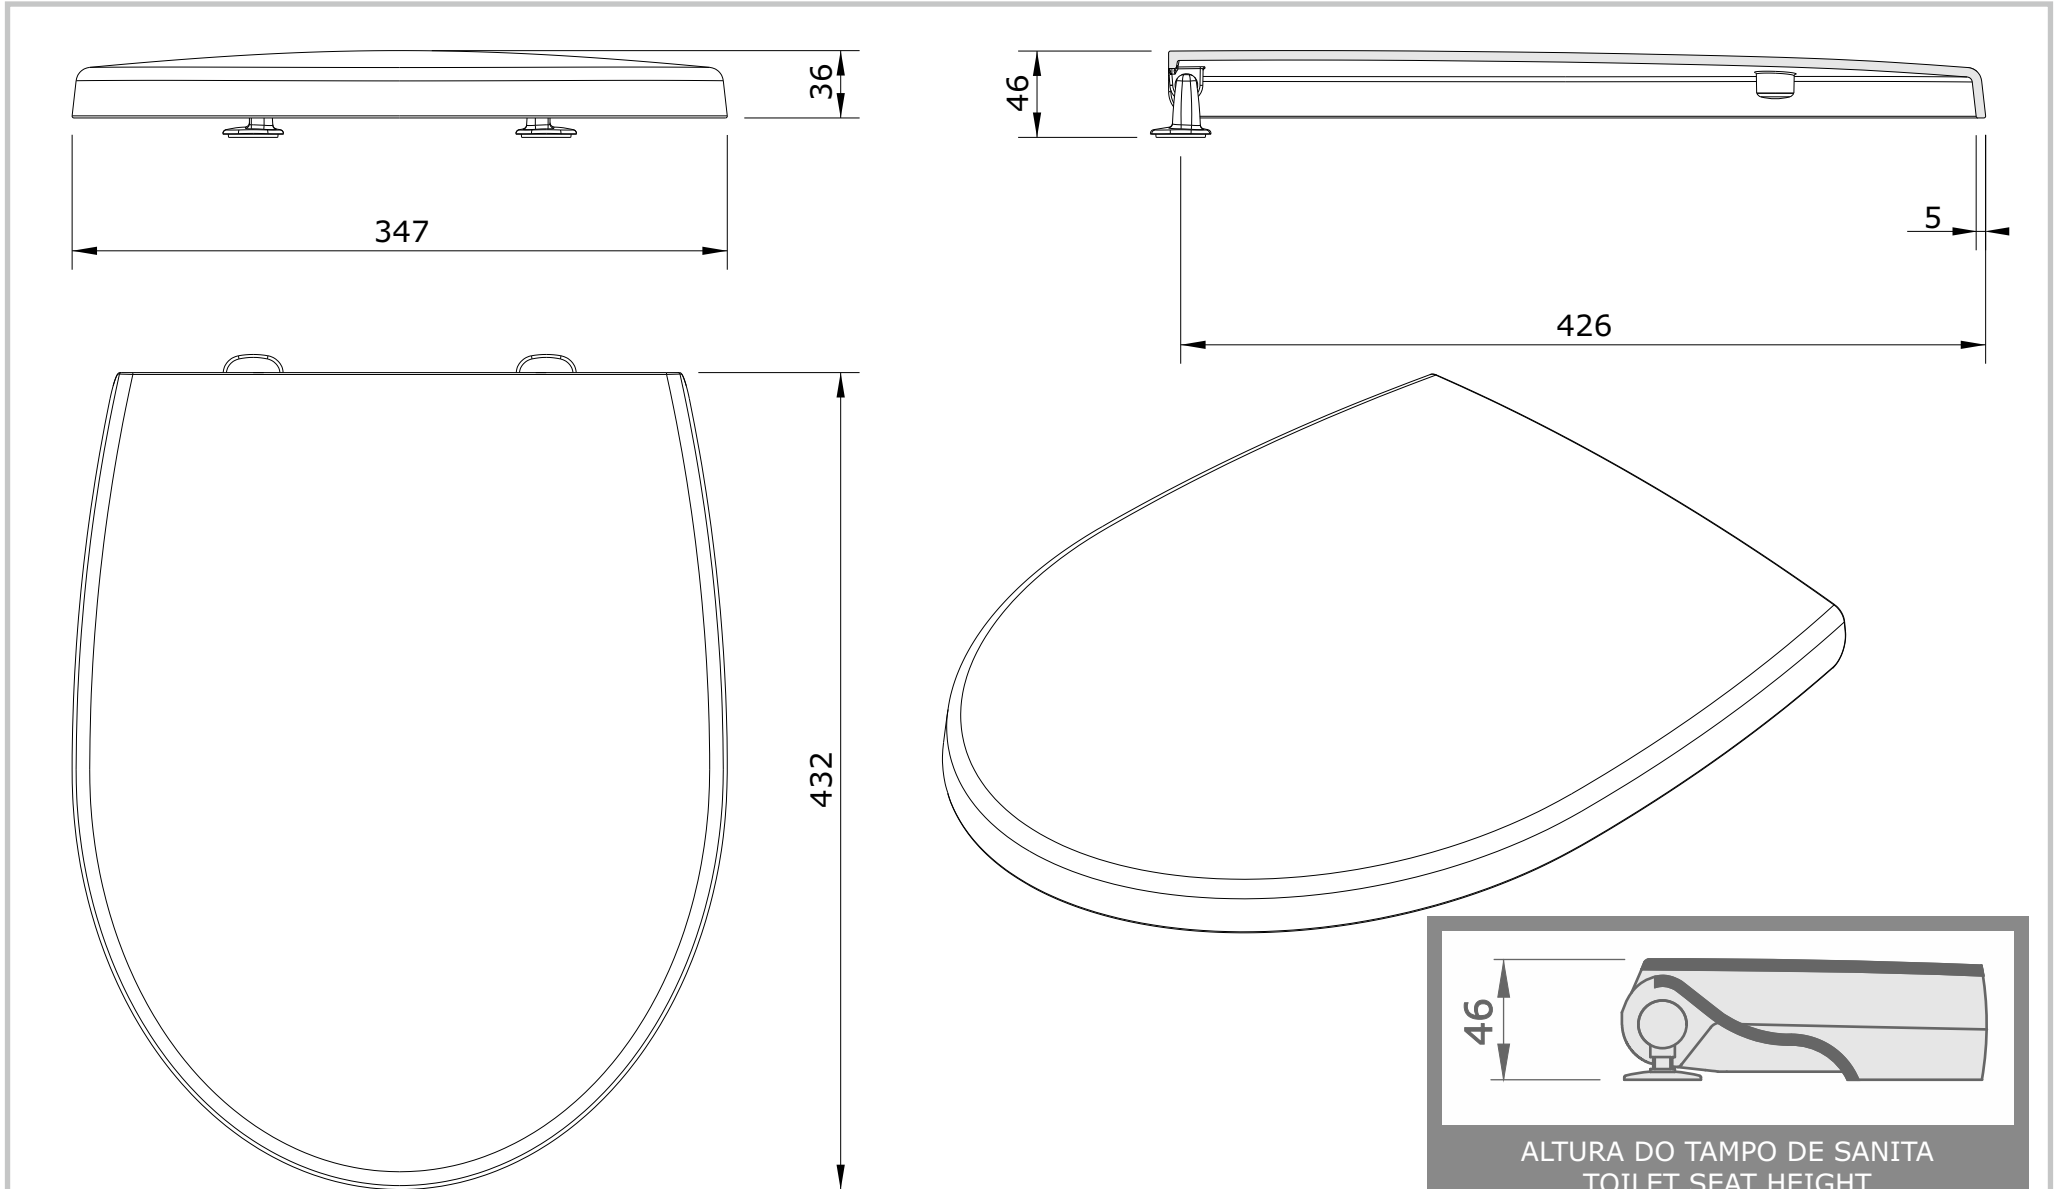

Easy  
cod.: 23121  
ver.: 00

descrição: tampo de sanita thermoplastico  
description: thermoplast toilet seat  
description: abattant pour cuvette thermoplast

sanindusa®

Os produtos apresentados seguem especificações técnicas internas da SANINDUSA.  
As dimensões são meramente indicativas.  
Reservamos o direito de fazer alterações técnicas que permitam melhorar a funcionalidade dos nossos produtos, sem aviso prévio.