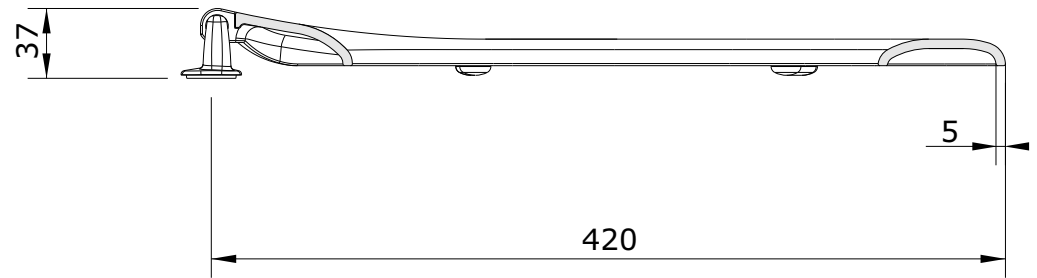

Easy  
cod.: 23121  
ver.: 00

descrição: tampo de sanita thermoplastico  
description: thermoplast toilet seat  
description: abattant pour cuvette thermoplast

sanindusa®

Os produtos apresentados seguem especificações técnicas internas da SANINDUSA.  
As dimensões são meramente indicativas.  
Reservamos o direito de fazer alterações técnicas que permitam melhorar a funcionalidade dos nossos produtos, sem aviso prévio.