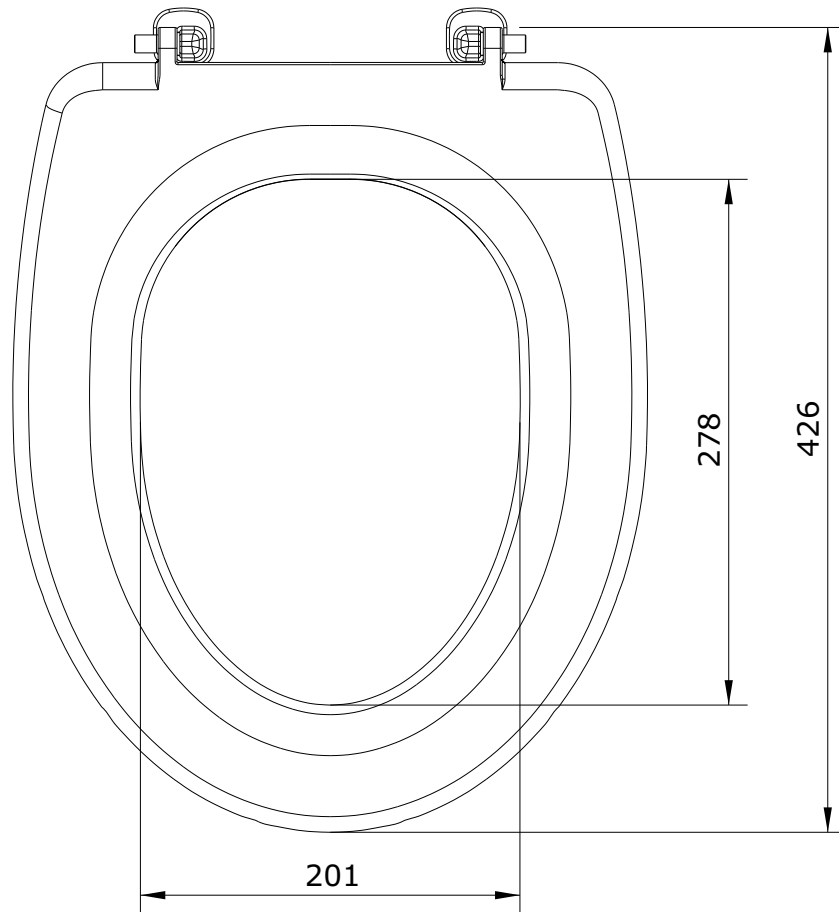

Easy  
cod.: 23121  
ver.: 00

descrição: tampo de sanita thermoplastico  
description: thermoplast toilet seat  
description: abattant pour cuvette thermoplast

sanindusa®

Os produtos apresentados seguem especificações técnicas internas da SANINDUSA.  
As dimensões são meramente indicativas.  
Reservamos o direito de fazer alterações técnicas que permitam melhorar a funcionalidade dos nossos produtos, sem aviso prévio.