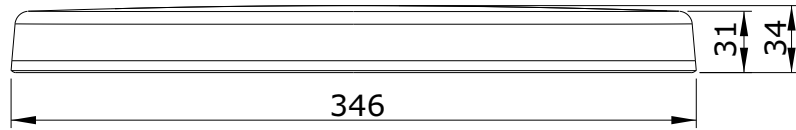

Easy
cod.: 23131
ver.: 01

descrição: tampo de sanita com slowclose
description: toilet seat with slowclose system
description: abattant pour cuvette avec système slowclose

sanindusa®

Os produtos apresentados seguem especificações técnicas internas da SANINDUSA.
As dimensões são meramente indicativas.
Reservamos o direito de fazer alterações técnicas que permitam melhorar a funcionalidade dos nossos produtos, sem aviso prévio.