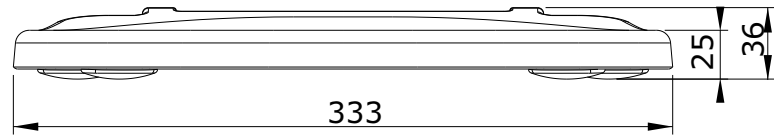

Easy
cod.: 23131
ver.: 01

descrição: tampo de sanita com slowclose
description: toilet seat with slowclose system
description: abattant pour cuvette avec système slowclose

sanindusa®

Os produtos apresentados seguem especificações técnicas internas da SANINDUSA.
As dimensões são meramente indicativas.
Reservamos o direito de fazer alterações técnicas que permitam melhorar a funcionalidade dos nossos produtos, sem aviso prévio.