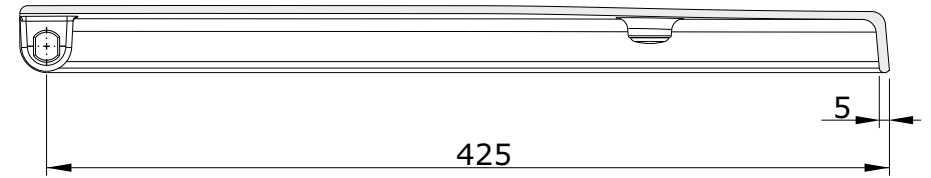

Easy
cod.: 23131
ver.: 01

descrição: tampo de sanita com slowclose
description: toilet seat with slowclose system
description: abattant pour cuvette avec système slowclose

sanindusa®

Os produtos apresentados seguem especificações técnicas internas da SANINDUSA.
As dimensões são meramente indicativas.
Reservamos o direito de fazer alterações técnicas que permitam melhorar a funcionalidade dos nossos produtos, sem aviso prévio.