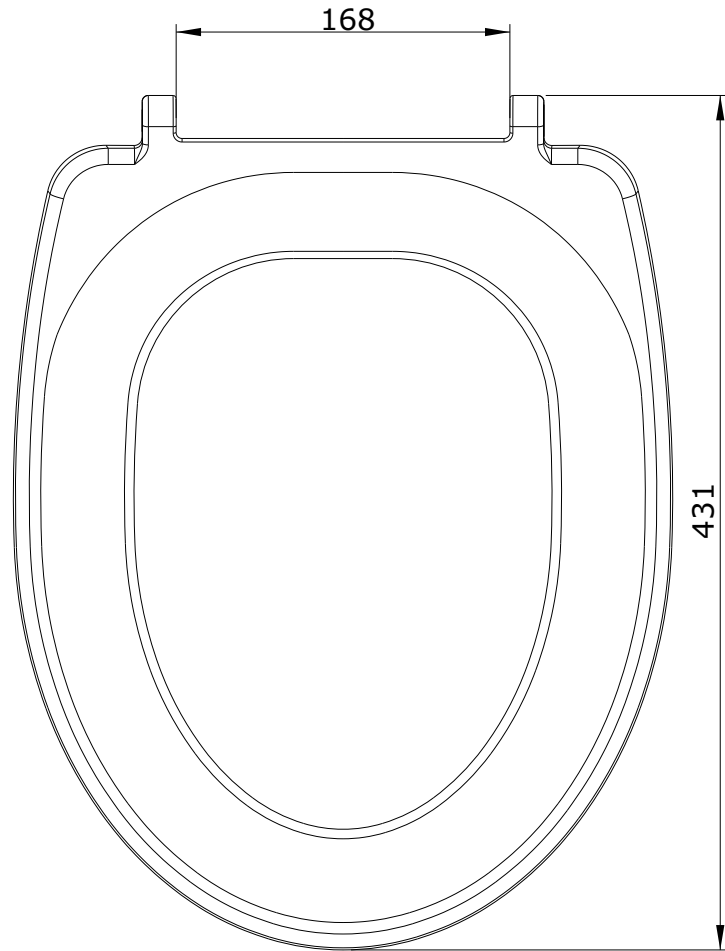

Easy
cod.: 23131
ver.: 01

descrição: tampo de sanita com slowclose
description: toilet seat with slowclose system
description: abattant pour cuvette avec système slowclose

sanindusa®

Os produtos apresentados seguem especificações técnicas internas da SANINDUSA.
As dimensões são meramente indicativas.
Reservamos o direito de fazer alterações técnicas que permitam melhorar a funcionalidade dos nossos produtos, sem aviso prévio.