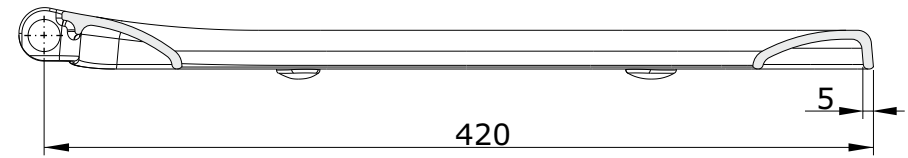

Easy
cod.: 23131
ver.: 01

descrição: tampo de sanita com slowclose
description: toilet seat with slowclose system
description: abattant pour cuvette avec système slowclose

sanindusa®

Os produtos apresentados seguem especificações técnicas internas da SANINDUSA.
As dimensões são meramente indicativas.
Reservamos o direito de fazer alterações técnicas que permitam melhorar a funcionalidade dos nossos produtos, sem aviso prévio.