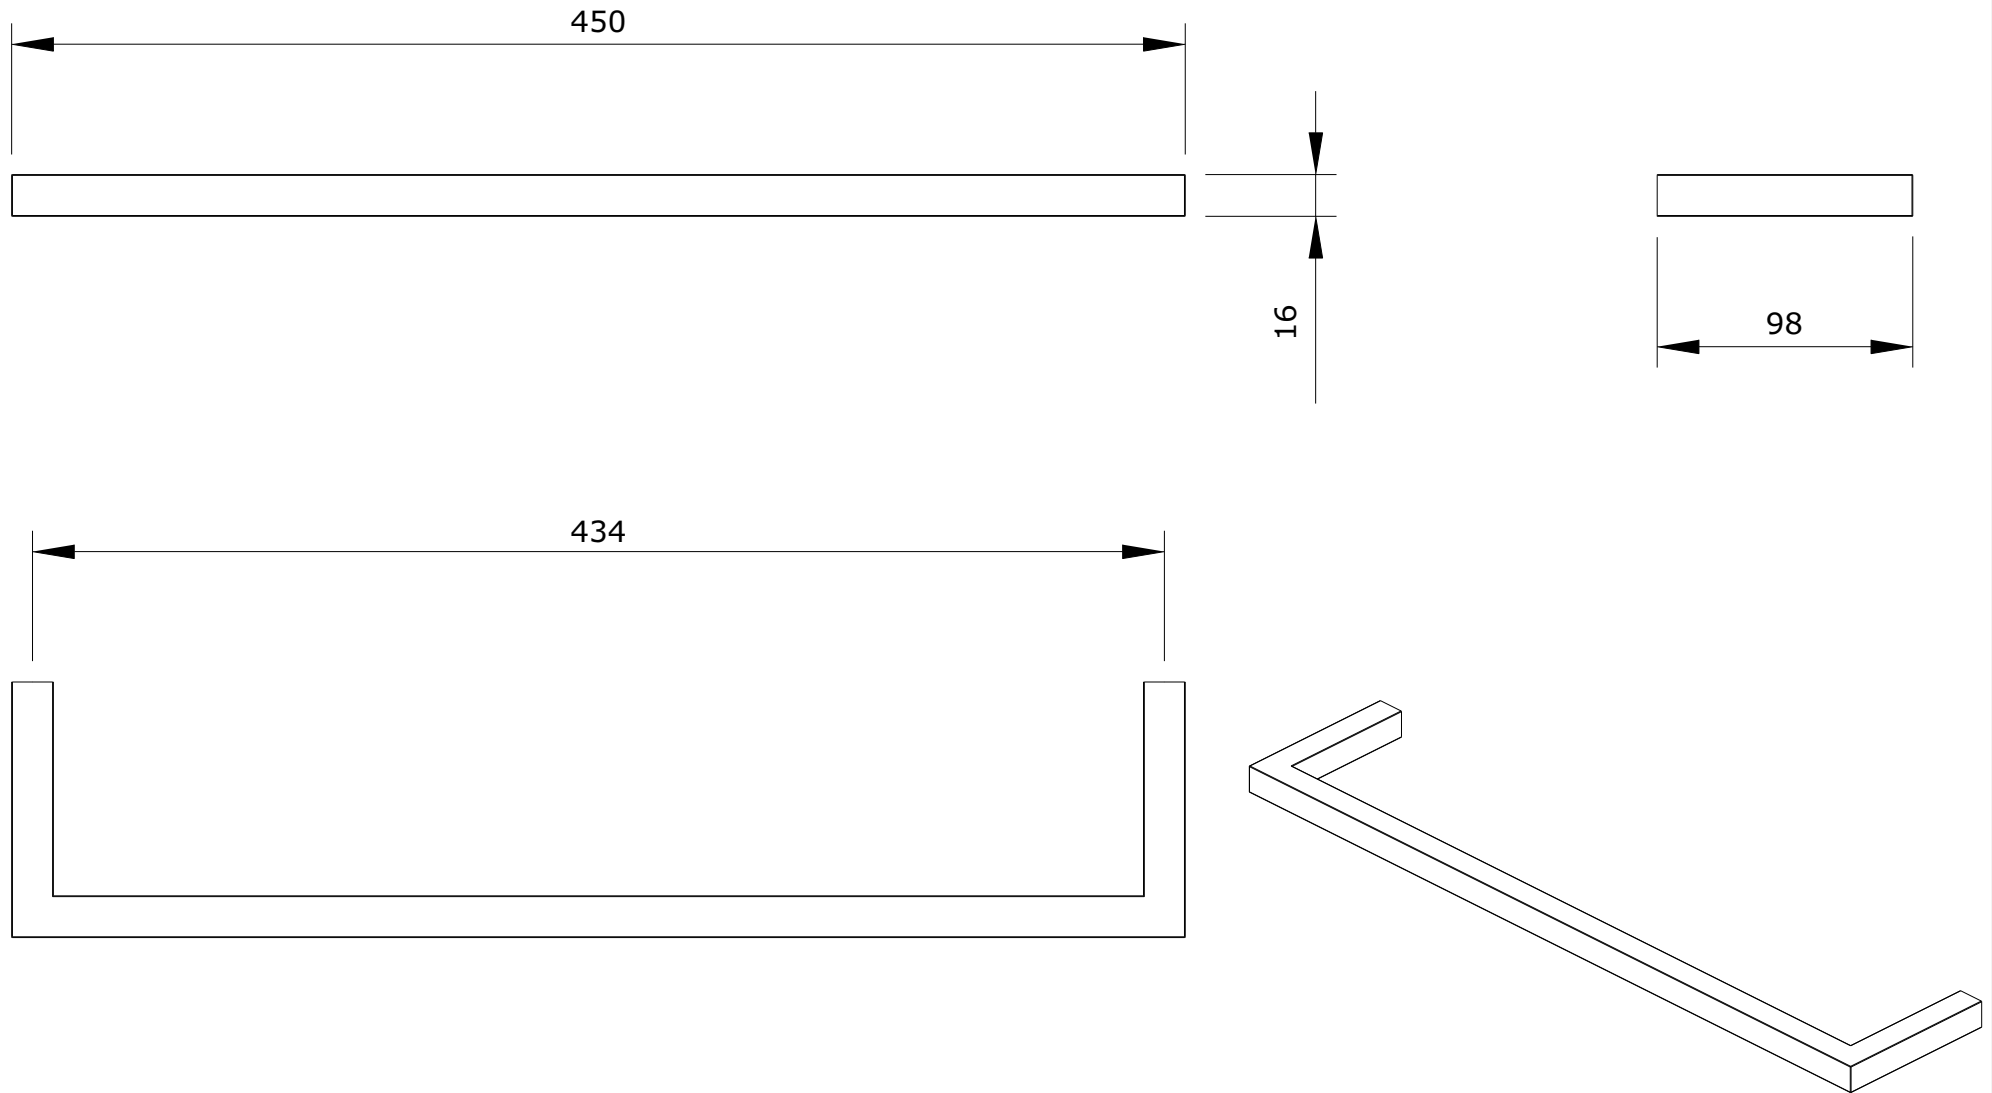

Essencial  
cod.: 42307  
ver.: 00

descrição: toalheiro 45  
description: 45 towel rail  
description: porte-serviette 45

sanindusa®

Os produtos apresentados seguem especificações técnicas internas da SANINDUSA.  
As dimensões são meramente indicativas.  
Reservamos o direito de fazer alterações técnicas que permitam melhorar a funcionalidade dos nossos produtos, sem aviso prévio.

The presented products follow technical specifications from SANINDUSA.  
The dimensions of the pieces are merely a reference.  
We reserve the right to introduce technical improvements in our products without previous advice.