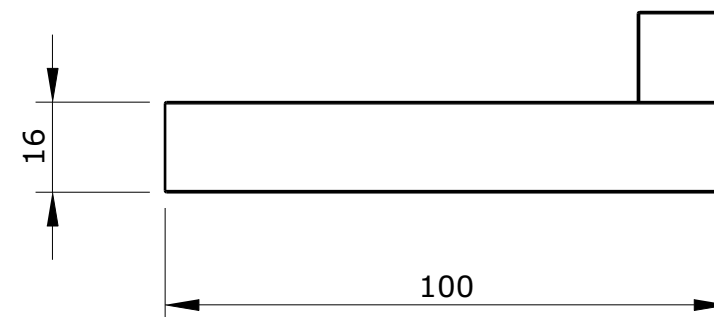

Essencial  
cod.: 42310  
ver.: 00

descrição: porta-rolos  
description: toilet paper holder  
description: porte-papier

sanindusa®

Os produtos apresentados seguem especificações técnicas internas da SANINDUSA.  
As dimensões são meramente indicativas.  
Reservamos o direito de fazer alterações técnicas que permitam melhorar a funcionalidade dos nossos produtos, sem aviso prévio.