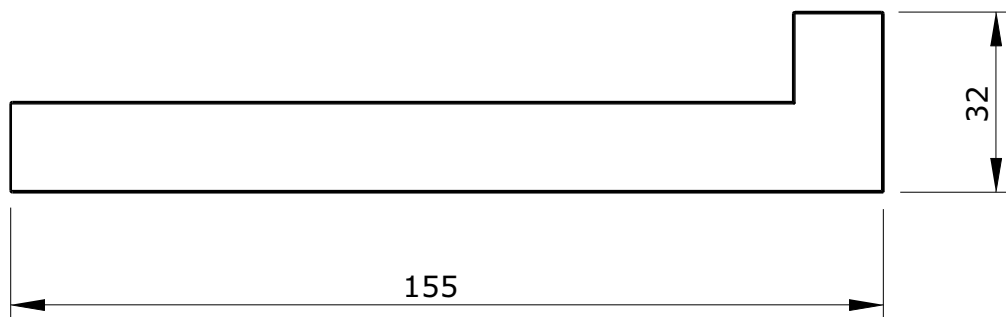

Essencial  
cod.: 42310  
ver.: 00

descrição: porta-rolos  
description: toilet paper holder  
description: porte-papier

sanindusa®

Os produtos apresentados seguem especificações técnicas internas da SANINDUSA.  
As dimensões são meramente indicativas.  
Reservamos o direito de fazer alterações técnicas que permitam melhorar a funcionalidade dos nossos produtos, sem aviso prévio.