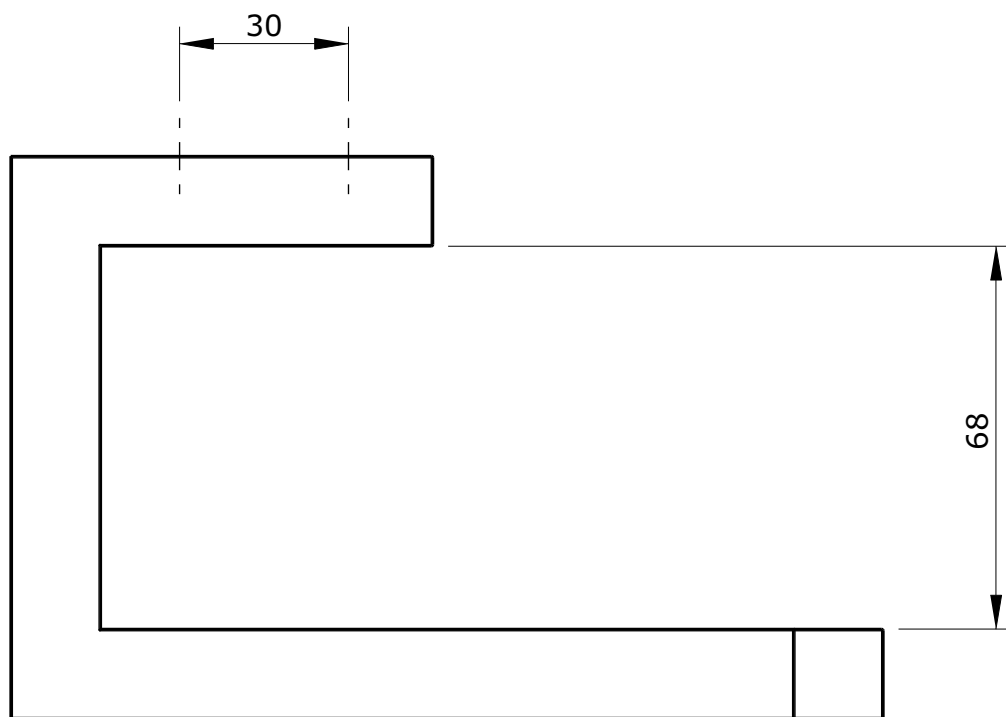

Essencial  
cod.: 42310  
ver.: 00

descrição: porta-rolos  
description: toilet paper holder  
description: porte-papier

sanindusa®

Os produtos apresentados seguem especificações técnicas internas da SANINDUSA.  
As dimensões são meramente indicativas.  
Reservamos o direito de fazer alterações técnicas que permitam melhorar a funcionalidade dos nossos produtos, sem aviso prévio.

The presented products follow technical specifications from SANINDUSA.  
The dimensions of the pieces are merely a reference.  
We reserve the right to introduce technical improvements in our products without previous advice.