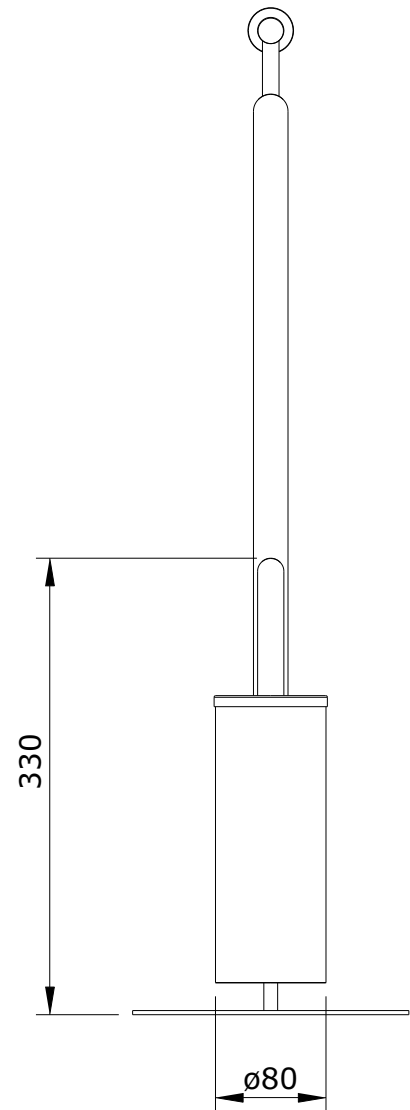

Essencial
cod.: 42320
ver.: 00

descrição: porta-rolos de pé com porta-piçaba
description: freestanding toilet paper and brush holder
description: porte-papier sur pied avec porte-balayette

sanindusa®

Os produtos apresentados seguem especificações técnicas internas da SANINDUSA.
As dimensões são meramente indicativas.
Reservamos o direito de fazer alterações técnicas que permitam melhorar a funcionalidade dos nossos produtos, sem aviso prévio.

The presented products follow technical specifications from SANINDUSA.
The dimensions of the pieces are merely a reference.
We reserve the right to introduce technical improvements in our products without previous advice.