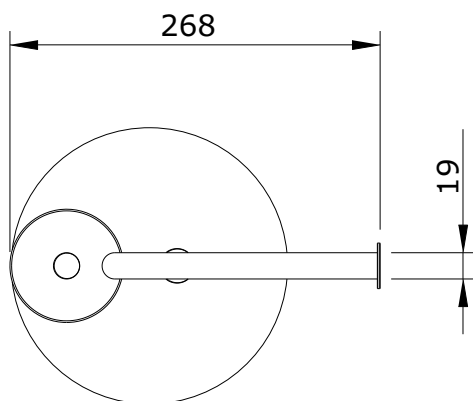

Essencial
cod.: 42320
ver.: 00

descrição: porta-rolos de pé com porta-piçaba
description: freestanding toilet paper and brush holder
description: porte-papier sur pied avec porte-balayette

sanindusa®

Os produtos apresentados seguem especificações técnicas internas da SANINDUSA.
As dimensões são meramente indicativas.
Reservamos o direito de fazer alterações técnicas que permitam melhorar a funcionalidade dos nossos produtos, sem aviso prévio.