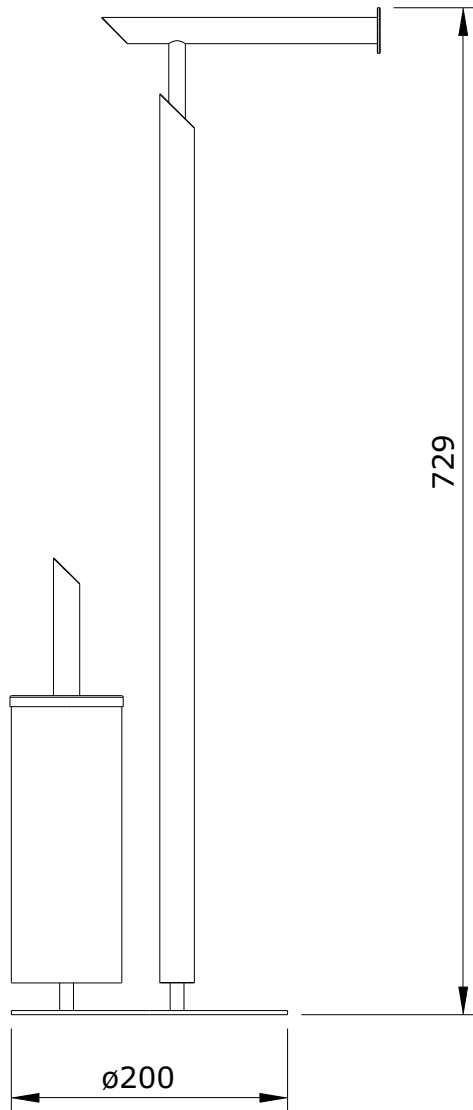

Essencial
cod.: 42320
ver.: 00

descrição: porta-rolos de pé com porta-piçaba
description: freestanding toilet paper and brush holder
description: porte-papier sur pied avec porte-balayette

sanindusa®

Os produtos apresentados seguem especificações técnicas internas da SANINDUSA.
As dimensões são meramente indicativas.
Reservamos o direito de fazer alterações técnicas que permitam melhorar a funcionalidade dos nossos produtos, sem aviso prévio.

The presented products follow technical specifications from SANINDUSA.
The dimensions of the pieces are merely a reference.
We reserve the right to introduce technical improvements in our products without previous advice.