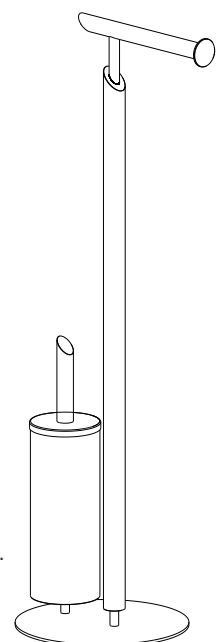

Essencial
cod.: 42320
ver.: 00

descrição: porta-rolos de pé com porta-piçaba
description: freestanding toilet paper and brush holder
description: porte-papier sur pied avec porte-balayette

sanindusa®

Os produtos apresentados seguem especificações técnicas internas da SANINDUSA.
As dimensões são meramente indicativas.
Reservamos o direito de fazer alterações técnicas que permitam melhorar a funcionalidade dos nossos produtos, sem aviso prévio.

The presented products follow technical specifications from SANINDUSA.
The dimensions of the pieces are merely a reference.
We reserve the right to introduce technical improvements in our products without previous advice.