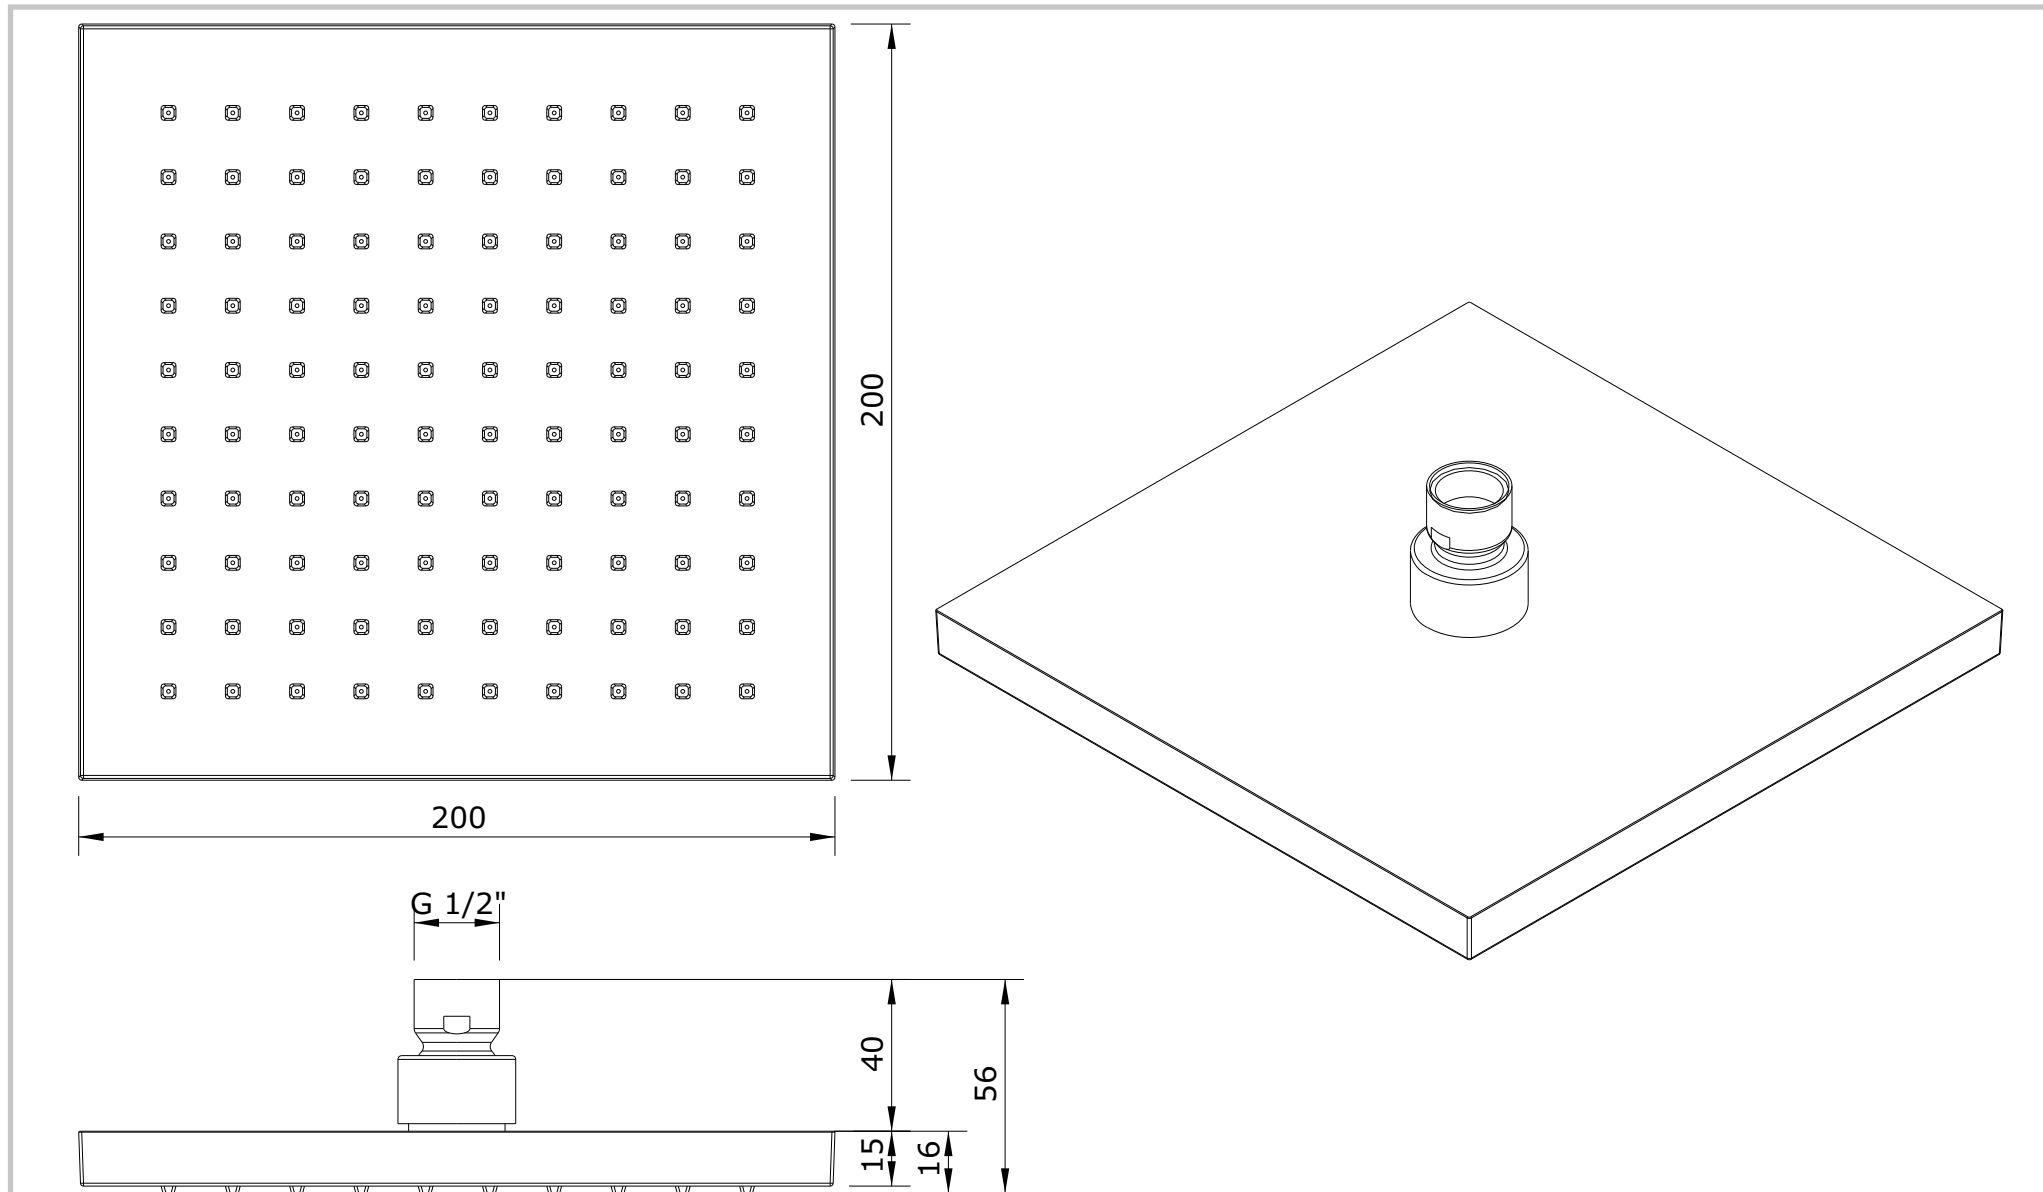

Essenza
cod.: 55990
ver.: 00

descrição: pinha 200 quadrada
description: 200 square shower head
description: tête pour douchette 200 carré

sanindusa®

Os produtos apresentados seguem especificações técnicas internas da SANINDUSA.
As dimensões são meramente indicativas.