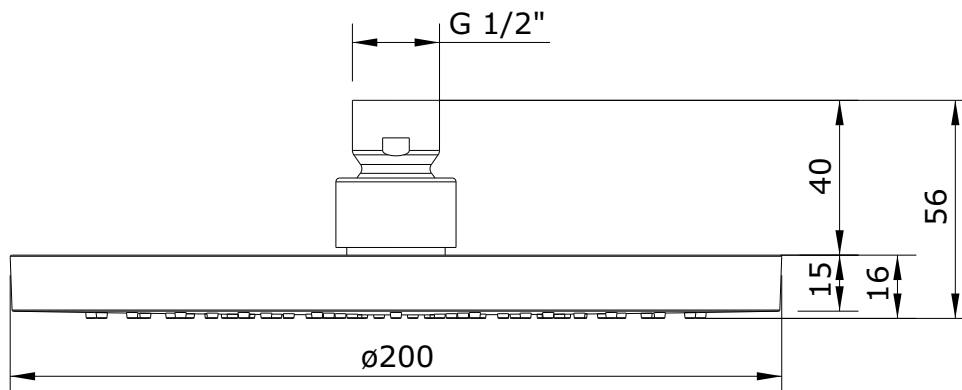

Essenza  
cod.: 56290  
ver.: 00

descrição: pinha  $\varnothing 200$   
description:  $\varnothing 200$  shower head  
description: tête pour douchette  $\varnothing 200$

sanindusa®

Os produtos apresentados seguem especificações técnicas internas da SANINDUSA.  
As dimensões são meramente indicativas.