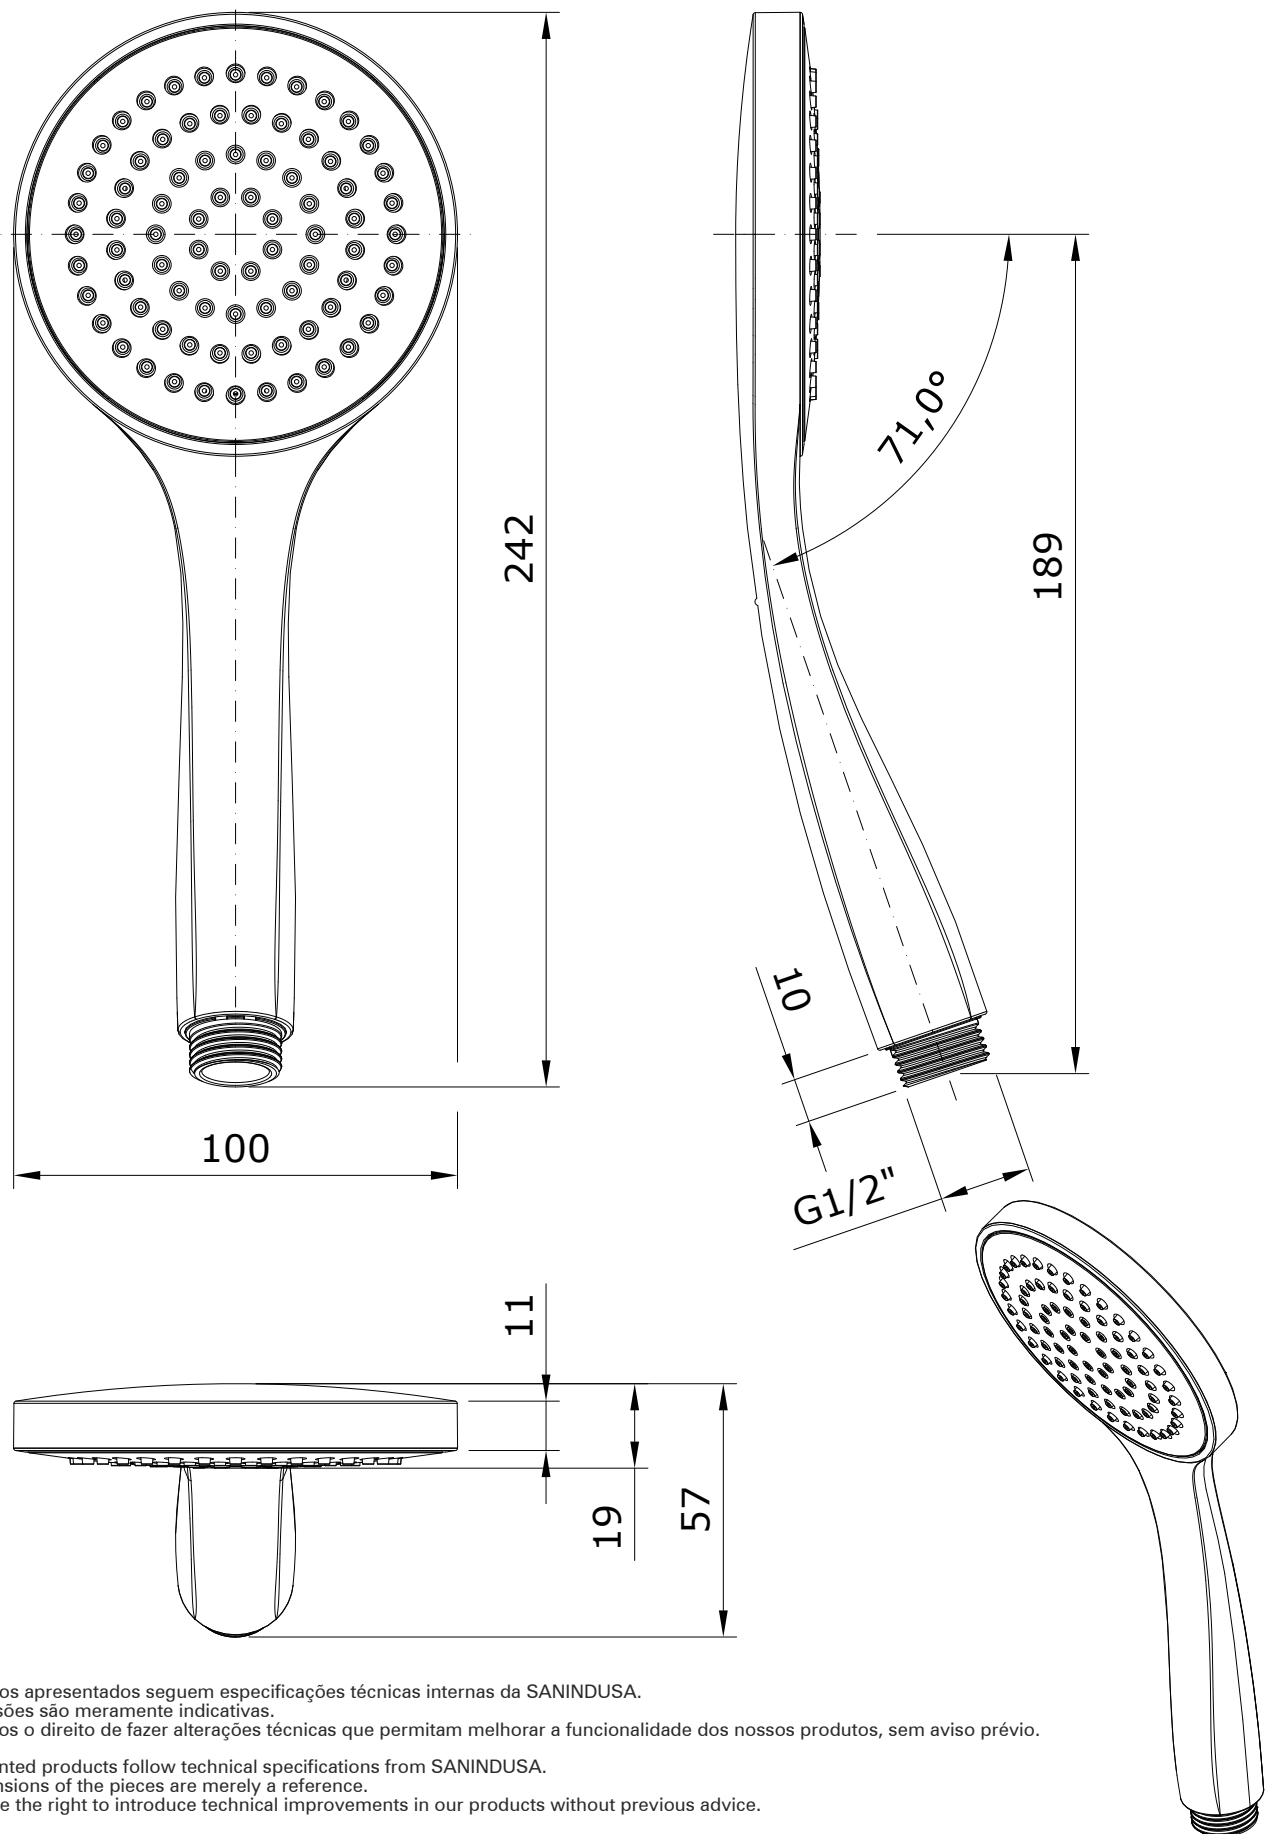

Eko
cod.: 56391
ver.: 01

descrição: chuveiro de mão 100
description: 100 handshower
description: douchette 100

sanindusa®

Os produtos apresentados seguem especificações técnicas internas da SANINDUSA.
As dimensões são meramente indicativas.
Reservamos o direito de fazer alterações técnicas que permitam melhorar a funcionalidade dos nossos produtos, sem aviso prévio.

The presented products follow technical specifications from SANINDUSA.
The dimensions of the pieces are merely a reference.
We reserve the right to introduce technical improvements in our products without previous advice.

Les produits présentés suivent les spécifications techniques internes de SANINDUSA.
Les dimensions de ceux-ci sont données à titre indicatifs.
Nous nous réservons le droit de procéder aux modifications techniques qui permettraient d'améliorer les fonctionnalités de nos produits, sans préavis.