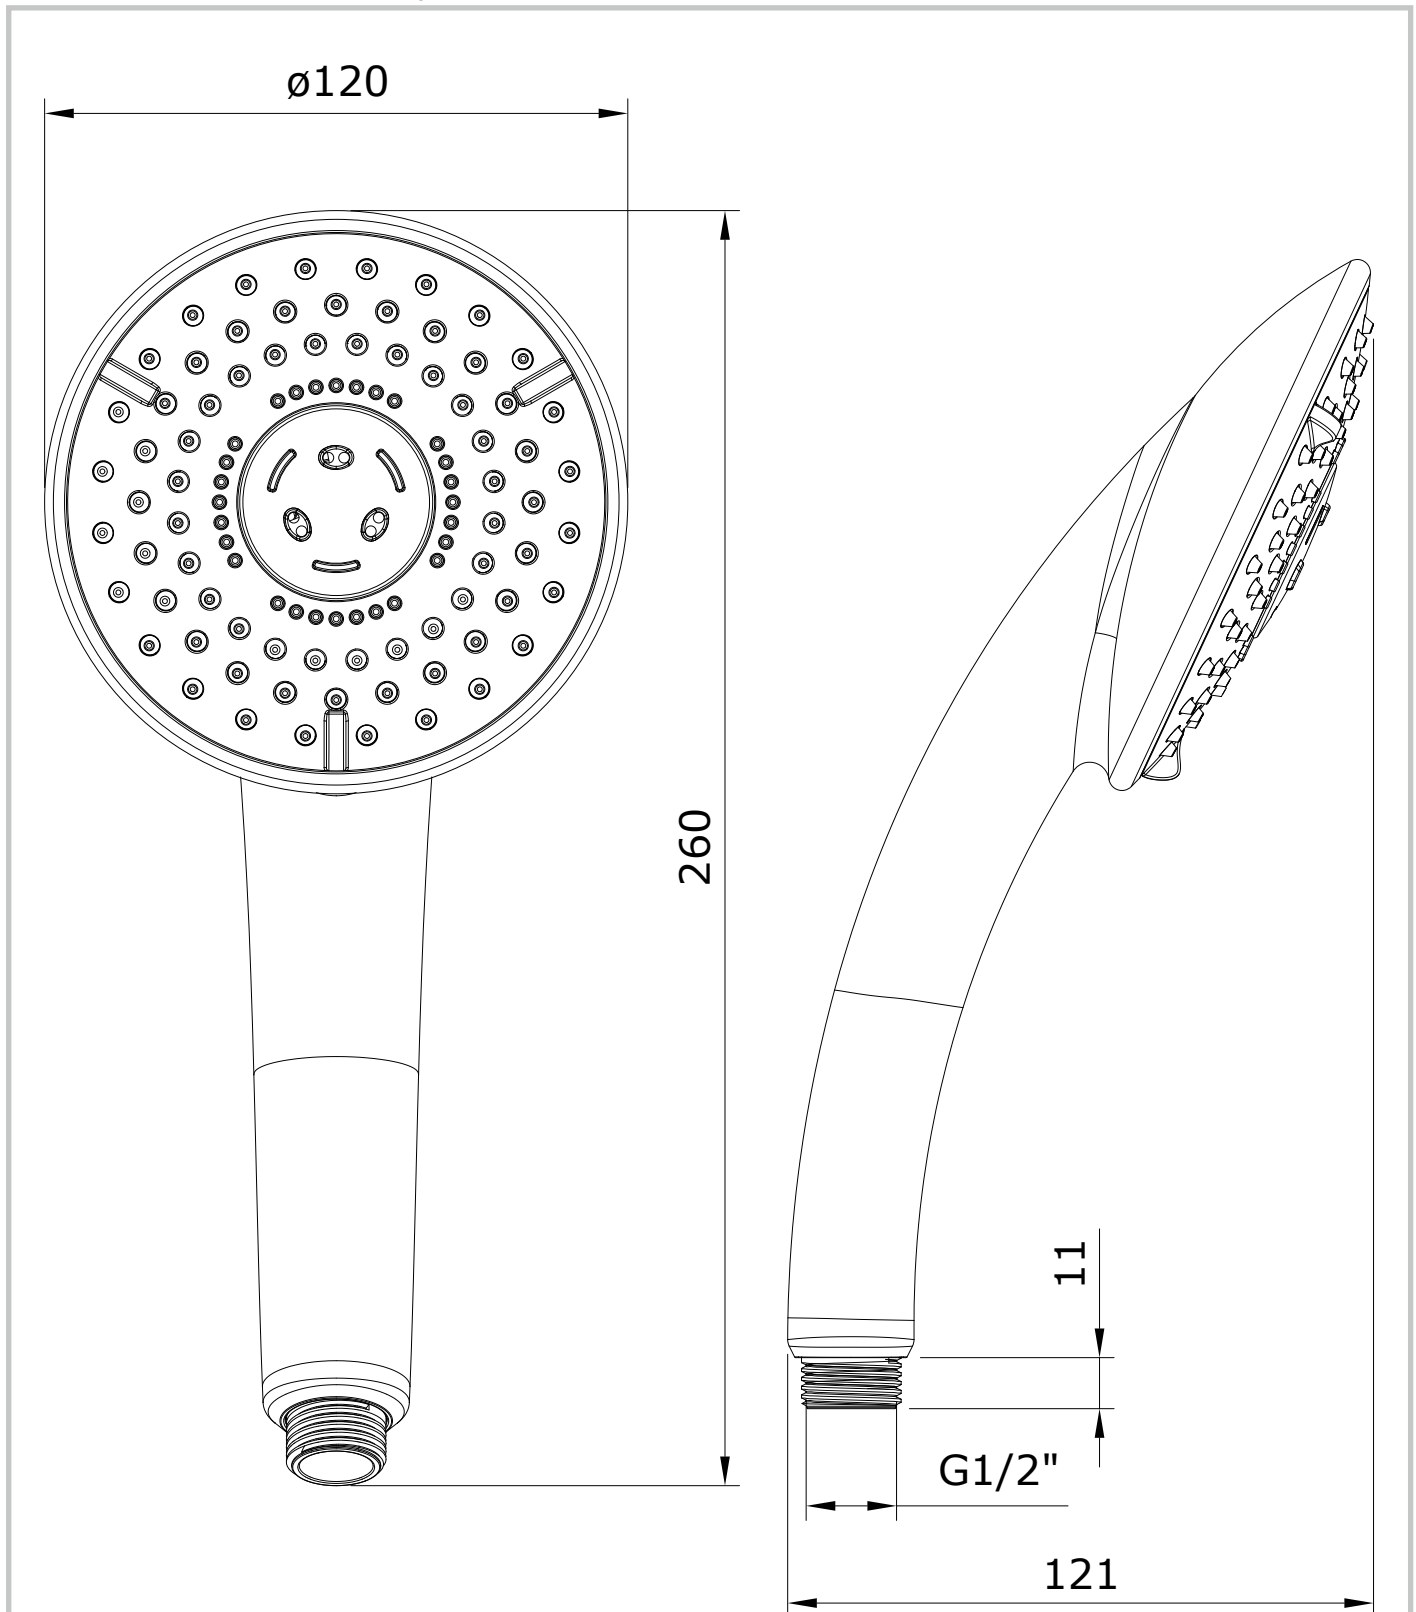

Extra Large
cod.: 58393
ver.: 01

descrição: chuveiro de mão 3 funções 120
description: 3 function handshower 120
description: douchette 3 fonctions 120

sanindusa®

Os produtos apresentados seguem especificações técnicas internas da SANINDUSA.
As dimensões são meramente indicativas.
Reservamos o direito de fazer alterações técnicas que permitam melhorar a funcionalidade dos nossos produtos, sem aviso prévio.

The presented products follow technical specifications from SANINDUSA.
The dimensions of the pieces are merely a reference.
We reserve the right to introduce technical improvements in our products without previous advice.

Les produits présentés suivent les spécifications techniques internes de SANINDUSA.
Les dimensions de ceux-ci sont données à titre indicatifs.
Nous nous réservons le droit de procéder aux modifications techniques qui permettraient d'améliorer les fonctionnalités de nos produits, sans préavis.