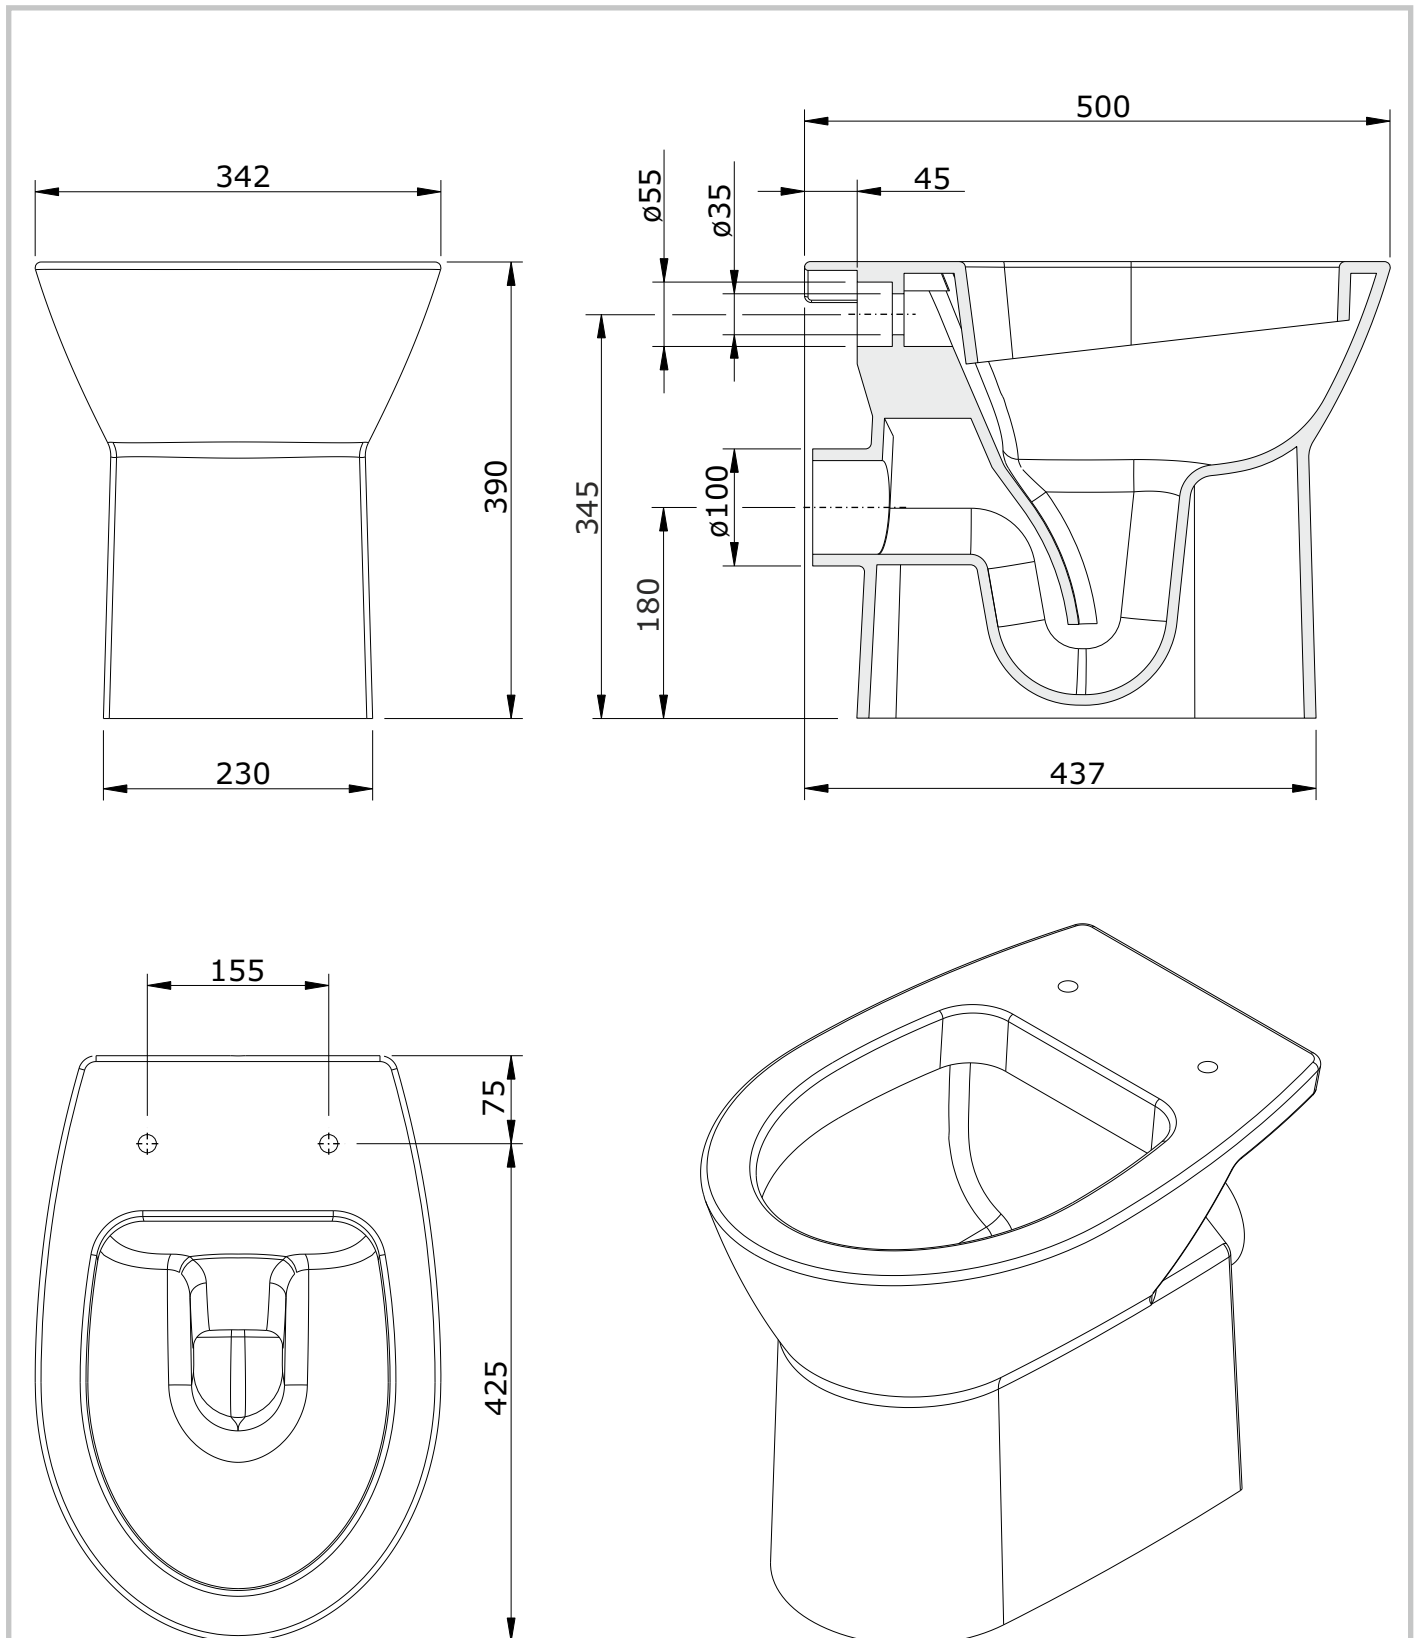

Easy
cod.: 131012
ver.: 01

descrição: sanita simples dp
description: W/D low level toilet
description: cuvette simple S/H

sanindusa®

Os produtos apresentados seguem especificações técnicas internas da SANINDUSA.
As dimensões são meramente indicativas.