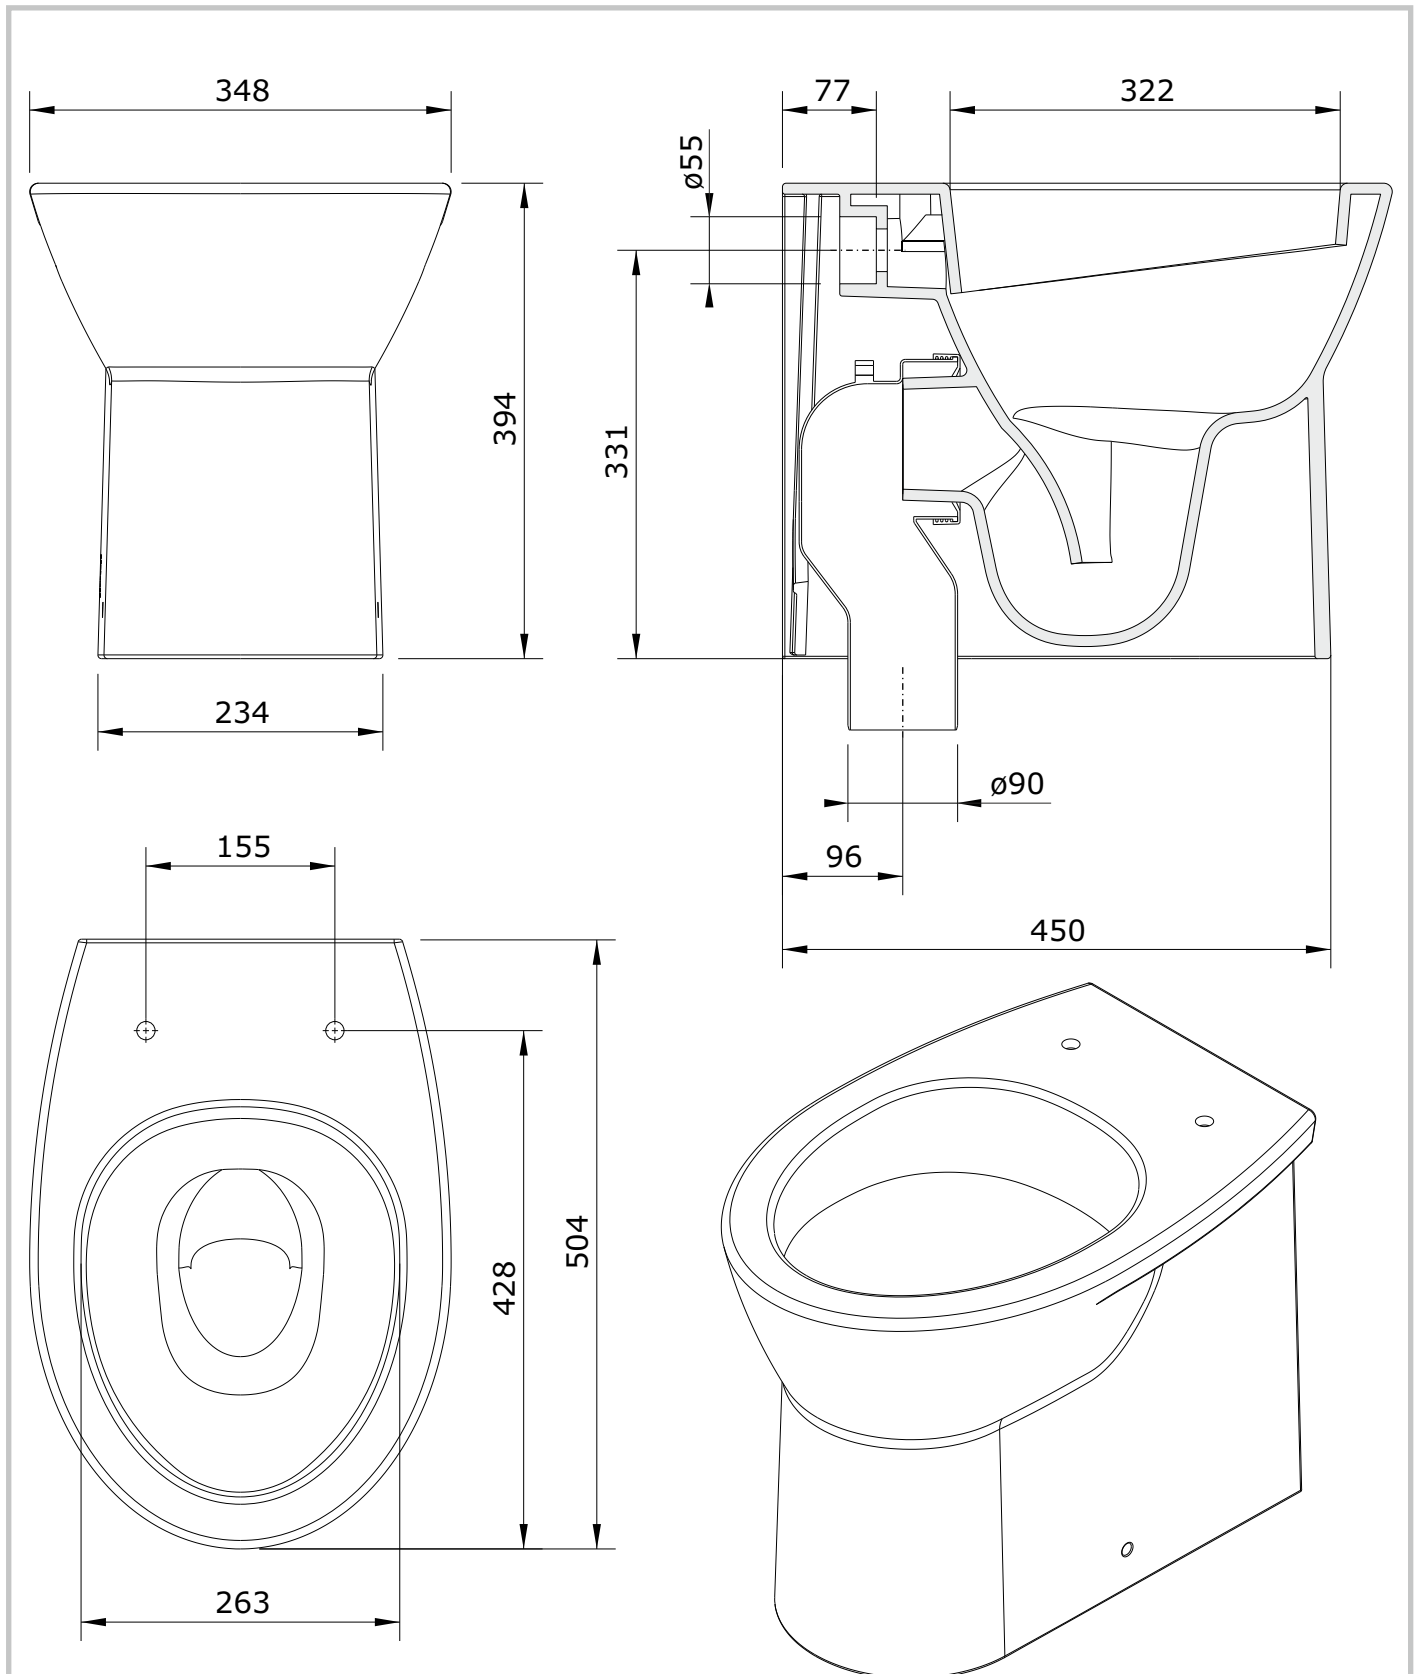

Easy  
cod.: 131013  
ver.: 03

descrição: sanita simples fechada atrás dc  
description: F/D low level toilet back to wall  
description: cuvette simple compact S/V

sanindusa®

Os produtos apresentados seguem especificações técnicas internas da SANINDUSA.

As dimensões são meramente indicativas.

Reservamos o direito de fazer alterações técnicas que permitam melhorar a funcionalidade dos nossos produtos, sem aviso prévio.

The presented products follow technical specifications from SANINDUSA.