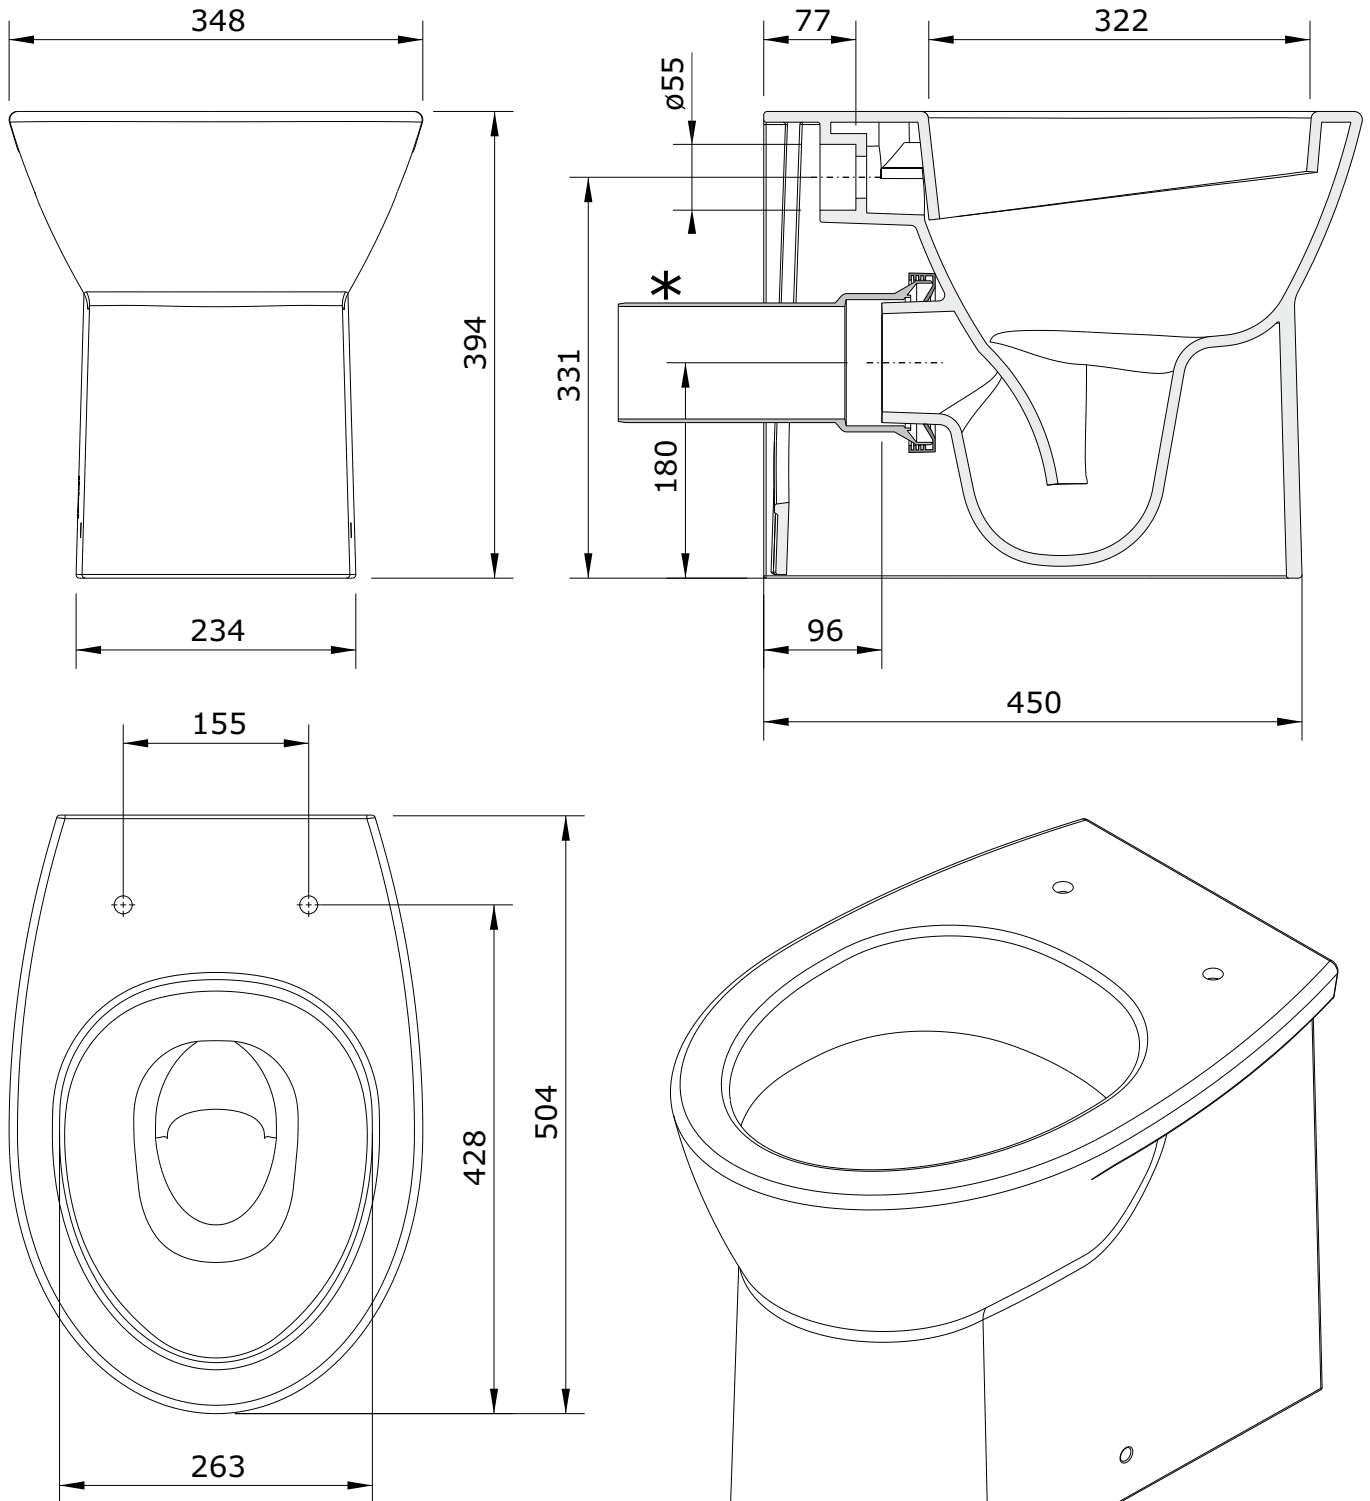

Easy
cod.: 131014
ver.: 04

descrição: sanita simples fechada atrás dp
description: W/D back to wall low level toilet
description: cuvette simple compact S/H

sanindusa®

- * Tubo de descarga à parede não incluído.
- * "P" trap pan connector not included.
- * Pipe d'évacuation S/H non incluse.

Os produtos apresentados seguem especificações técnicas internas da SANINDUSA.
As dimensões são meramente indicativas.

Reservamos o direito de fazer alterações técnicas que permitam melhorar a funcionalidade dos nossos produtos, sem aviso prévio.