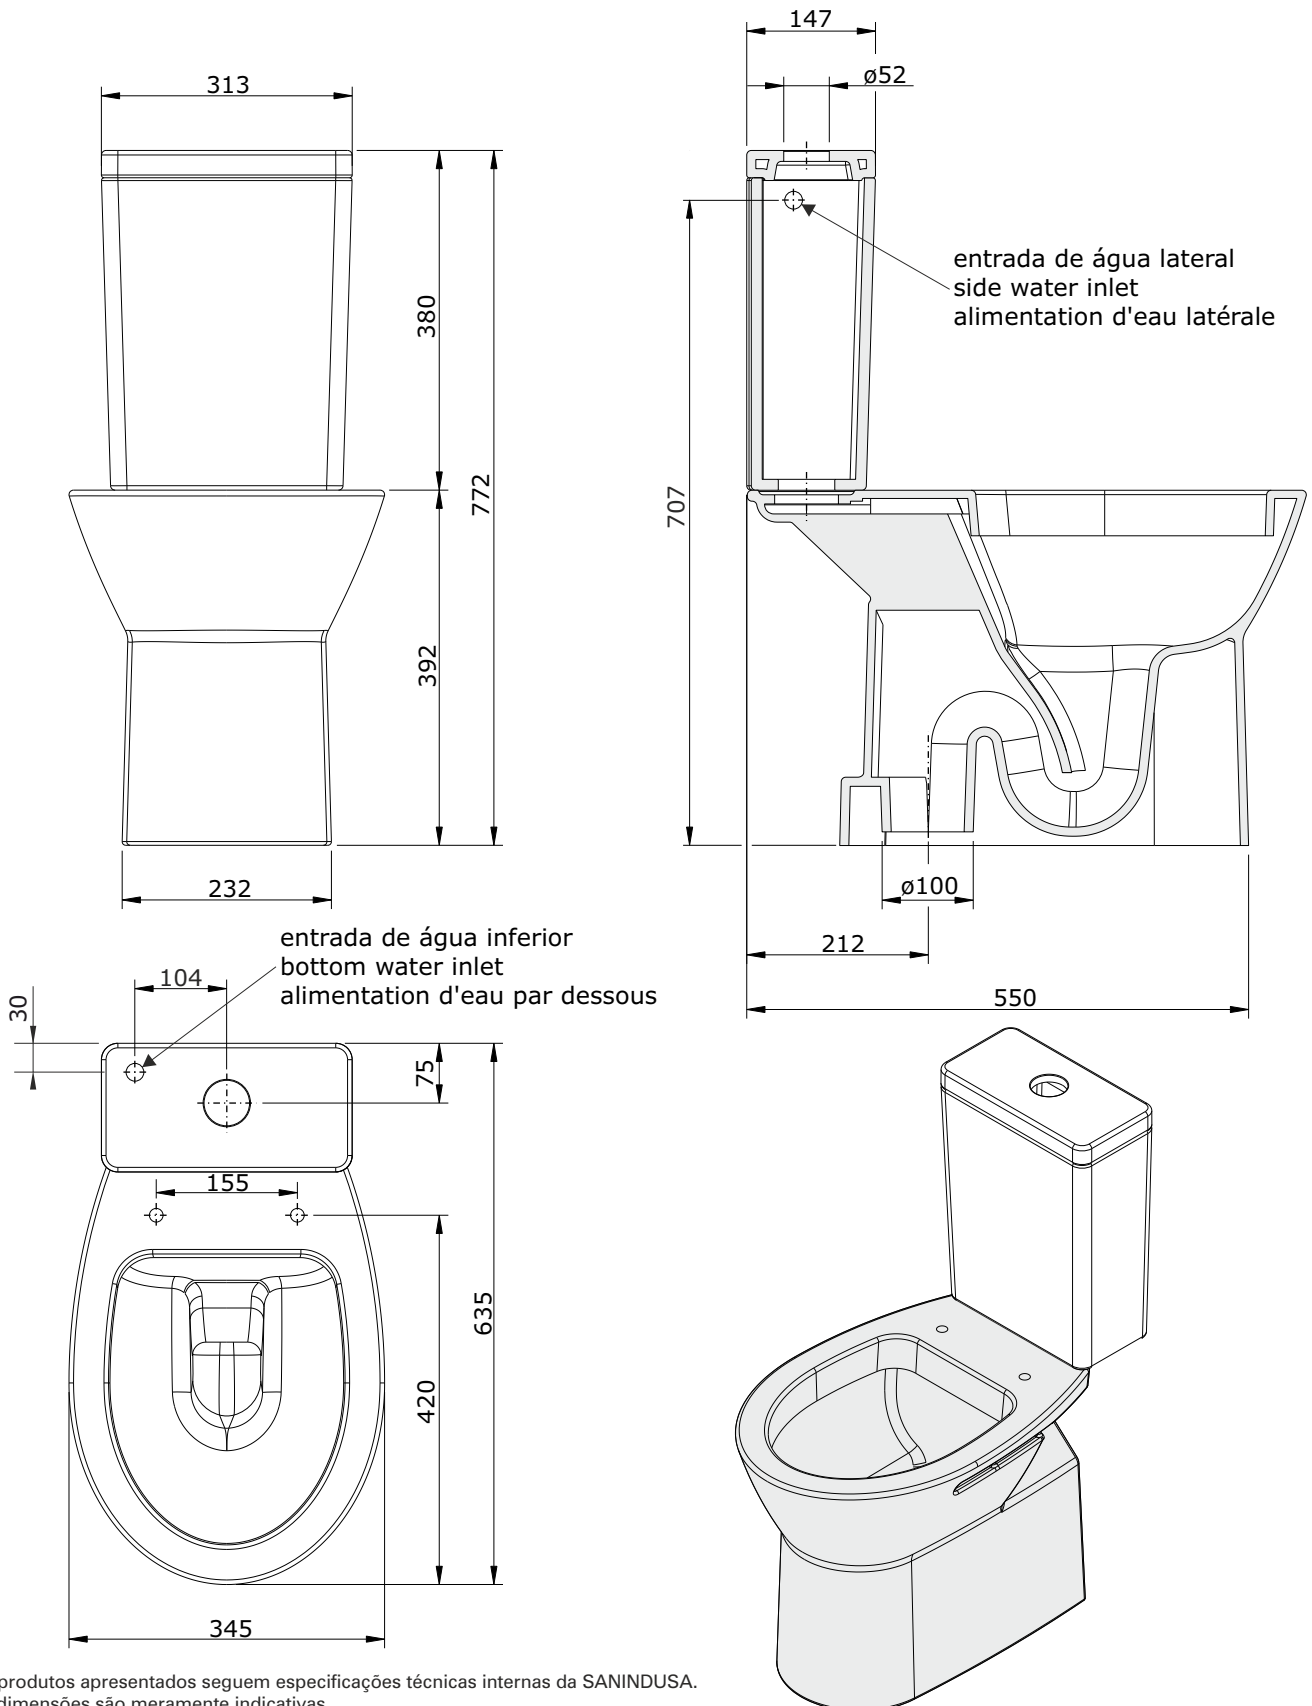

Easy
cod.: 131021
ver.: 04

descrição: sanita compacta dc
description: F/D close coupled toilet
description: cuvette sur pied S/V

sanindusa®

Os produtos apresentados seguem especificações técnicas internas da SANINDUSA.
As dimensões são meramente indicativas.

Reservamos o direito de fazer alterações técnicas que permitam melhorar a funcionalidade dos nossos produtos, sem aviso prévio.

The presented products follow technical specifications from SANINDUSA.

The dimensions of the pieces are merely a reference.