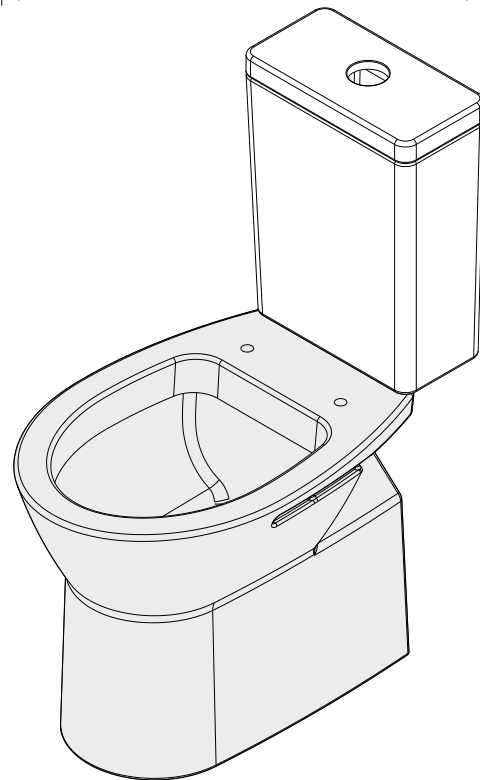

Easy  
cod.: 131022  
ver.: 04

descrição: sanita compacta dp  
description: W/D close coupled toilet  
description: cuvette sur pied S/H

sanindusa®

entrada de água lateral  
side water inlet  
alimentation d'eau latérale

Os produtos apresentados seguem especificações técnicas internas da SANINDUSA.  
As dimensões são meramente indicativas.

Reservamos o direito de fazer alterações técnicas que permitam melhorar a funcionalidade dos nossos produtos, sem aviso prévio.