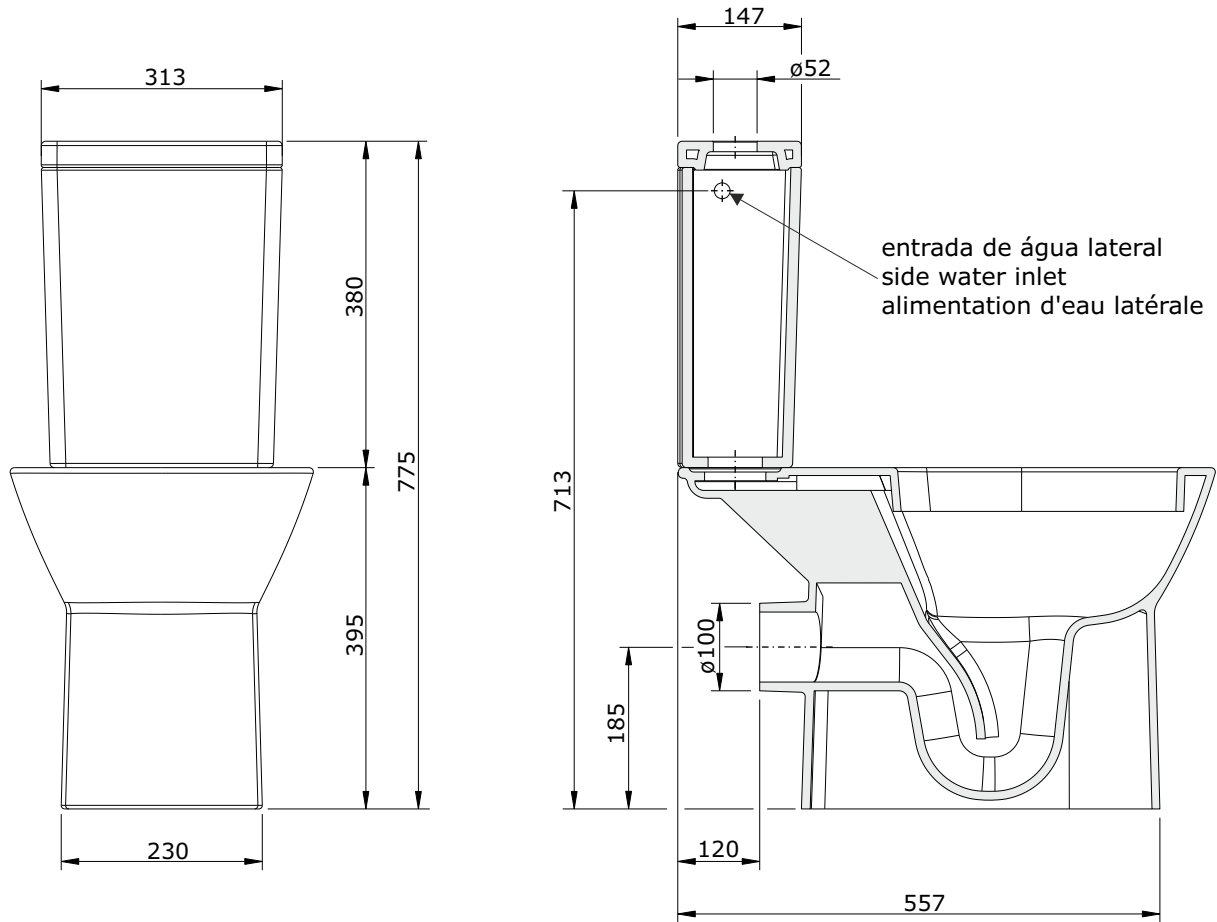

Easy  
cod.: 131022  
ver.: 04

descrição: sanita compacta dp  
description: W/D close coupled toilet  
description: cuvette sur pied S/H

sanindusa®

entrada de água lateral  
side water inlet  
alimentation d'eau latérale

Os produtos apresentados seguem especificações técnicas internas da SANINDUSA.  
As dimensões são meramente indicativas.

Reservamos o direito de fazer alterações técnicas que permitam melhorar a funcionalidade dos nossos produtos, sem aviso prévio.

The presented products follow technical specifications from SANINDUSA.

The dimensions of the pieces are merely a reference.

We reserve the right to introduce technical improvements in our products without previous advice.

Les produits présentés suivent les spécifications techniques internes de SANINDUSA.

Les dimensions de ceux-ci sont données à titre indicatifs.

Nous nous réservons le droit de procéder aux modifications techniques qui permettraient d'améliorer les fonctionnalités de nos produits, sans préavis.