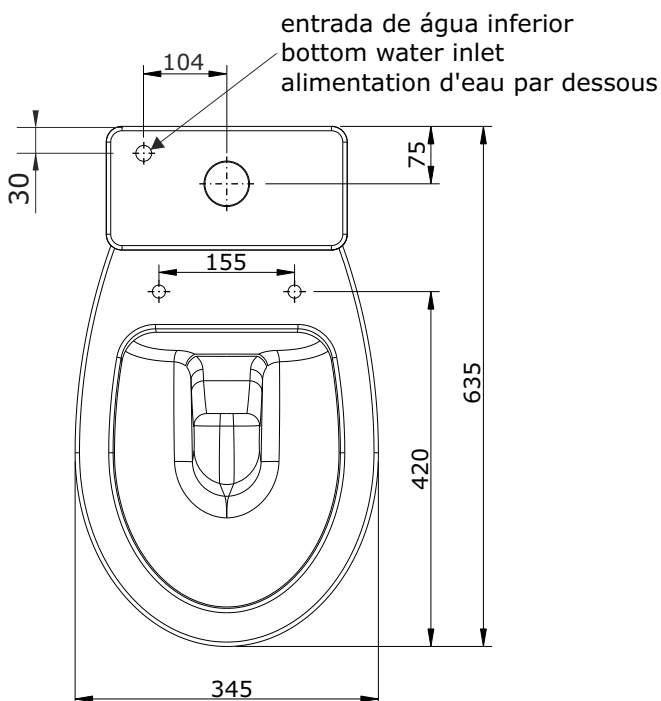

Easy  
cod.: 131022  
ver.: 04

descrição: sanita compacta dp  
description: W/D close coupled toilet  
description: cuvette sur pied S/H

sanindusa®

entrada de água lateral  
side water inlet  
alimentation d'eau latérale

Os produtos apresentados seguem especificações técnicas internas da SANINDUSA.  
As dimensões são meramente indicativas.

Reservamos o direito de fazer alterações técnicas que permitam melhorar a funcionalidade dos nossos produtos, sem aviso prévio.

The presented products follow technical specifications from SANINDUSA.

The dimensions of the pieces are merely a reference.

We reserve the right to introduce technical improvements in our products without previous advice.

Les produits présentés suivent les spécifications techniques internes de SANINDUSA.

Les dimensions de ceux-ci sont données à titre indicatifs.

Nous nous réservons le droit de procéder aux modifications techniques qui permettraient d'améliorer les fonctionnalités de nos produits, sans préavis.