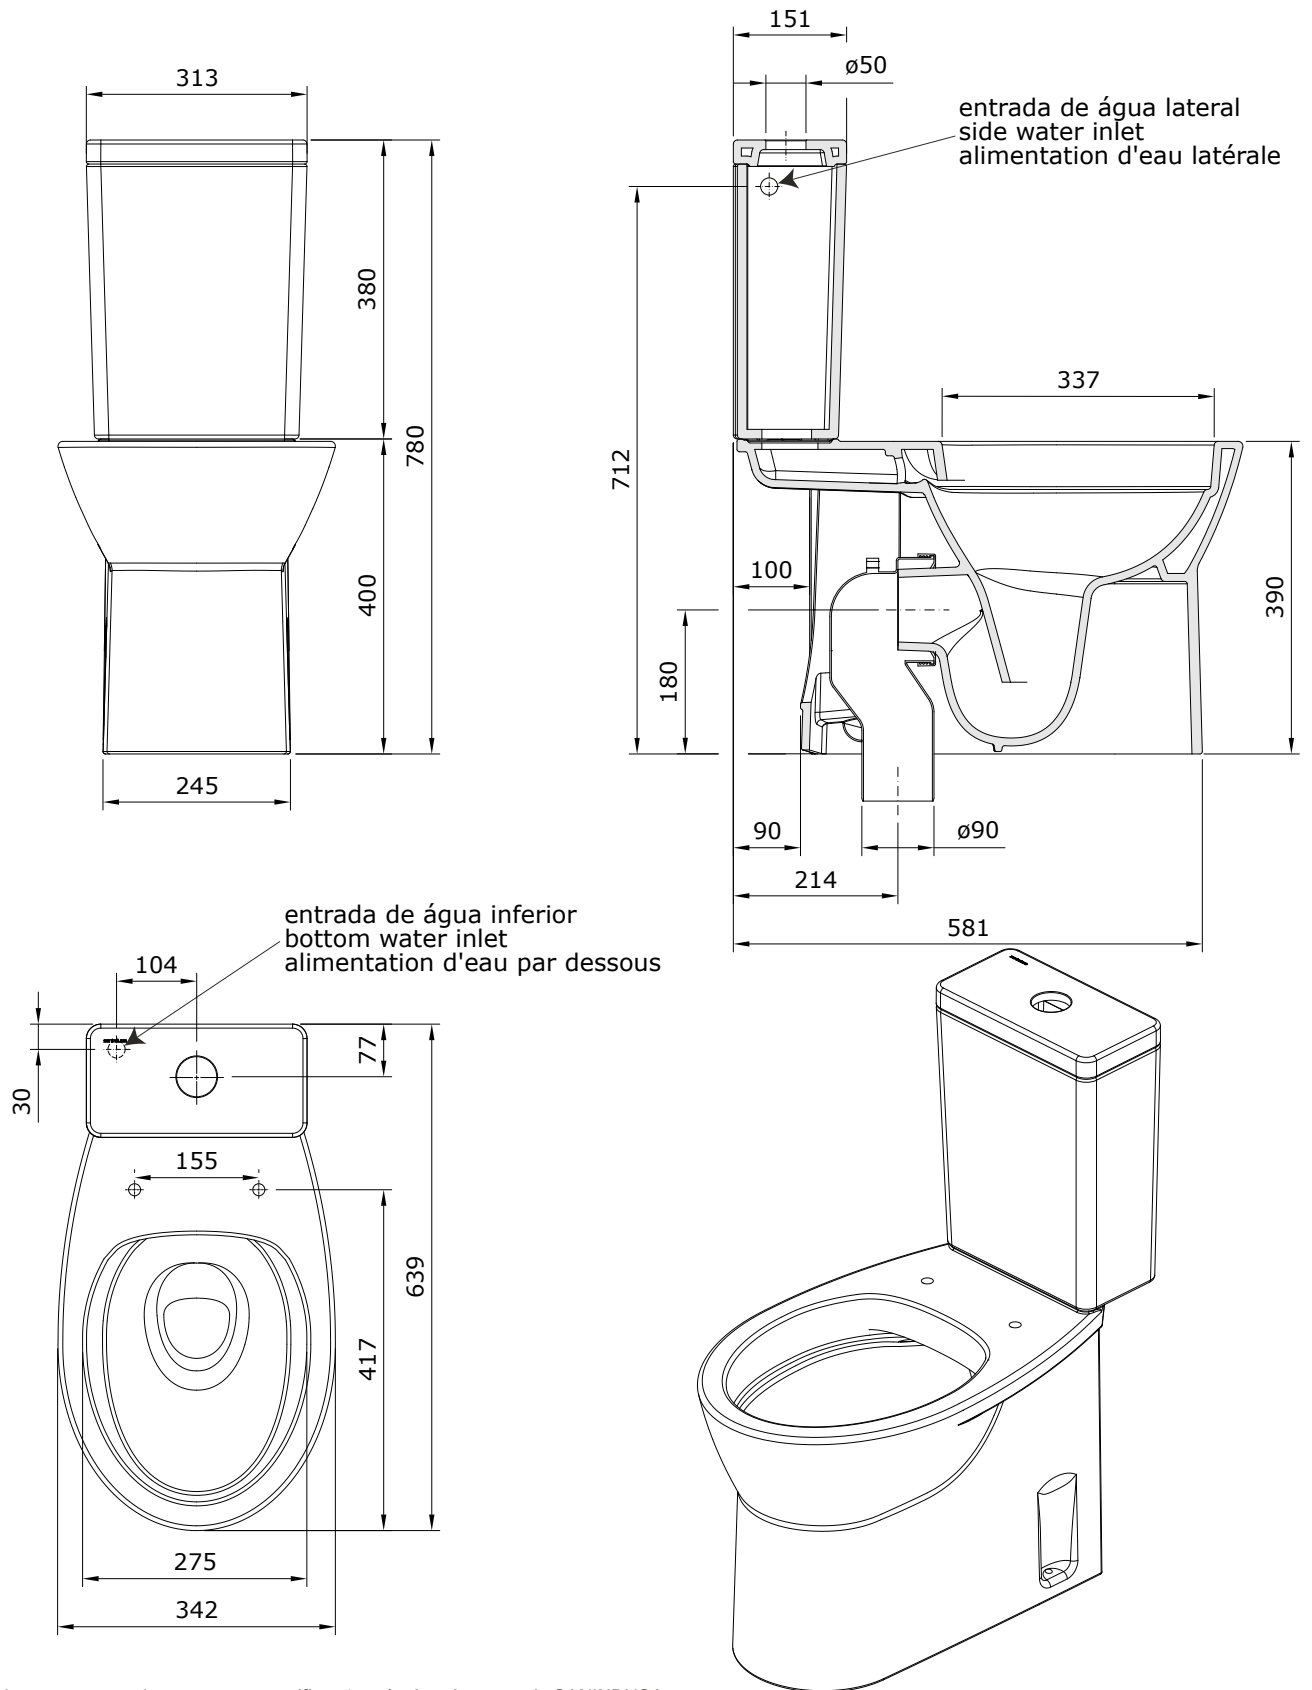

Easy
cod.: 131023
ver.: 02

descrição: sanita compacta rimflush D/C
description: F/D rimflush close coupled toilet
description: cuvette sur pied rimflush S/V

sanindusa®

Os produtos apresentados seguem especificações técnicas internas da SANINDUSA.
As medidas apresentadas estão sujeitas às tolerâncias e variações naturais da cerâmica pelo que serão sempre orientativas.
Reservamos o direito de fazer alterações técnicas que permitam melhorar a funcionalidade dos nossos produtos, sem aviso prévio.

The presented products follow technical specifications from SANINDUSA.
The dimensions of the pieces are subject to natural ceramic tolerances and variations and will be always orientative.
We reserve the right to introduce technical improvements in our products without previous advice.

Les produits présentés suivent les spécifications techniques internes de Sanindusa.
Les dimensions indiquées sont données à titre indicatif et bénéficient des tolérances usuelles de l'industrie de la céramique.
Nous nous réservons le droit de procéder aux modifications techniques, sans préavis, qui permettraient d'améliorer les fonctionnalités de nos produits.