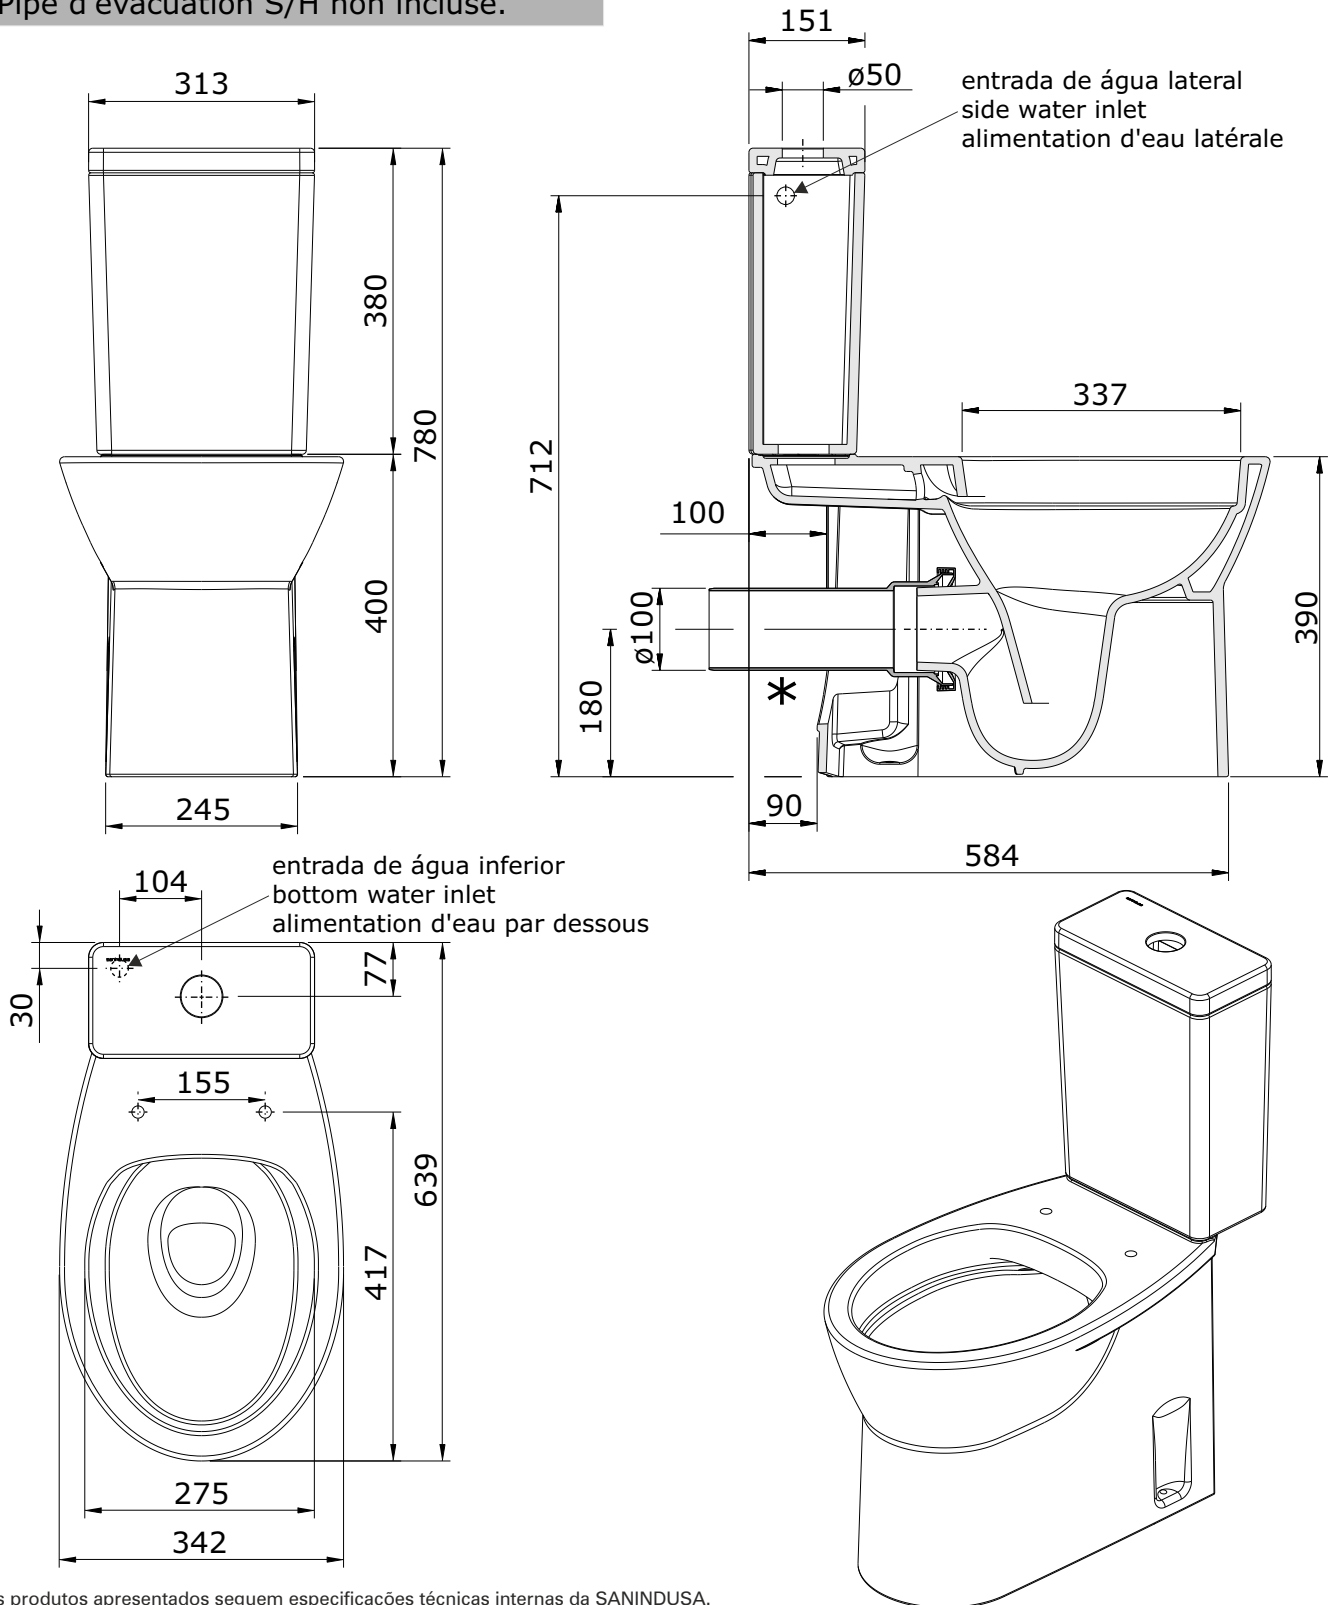

Easy
cod.: 131024
ver.: 01

descrição: sanita compacta rimflush D/P
description: W/D rimflush close coupled toilet
description: cuvette sur pied rimflush S/H

sanindusa®

- * Tubo de descarga à parede não incluído.
- * "P" trap pan connector not included.
- * Pipe d'évacuation S/H non incluse.

Os produtos apresentados seguem especificações técnicas internas da SANINDUSA.

As medidas apresentadas estão sujeitas às tolerâncias e variações naturais da cerâmica pelo que serão sempre orientativas.